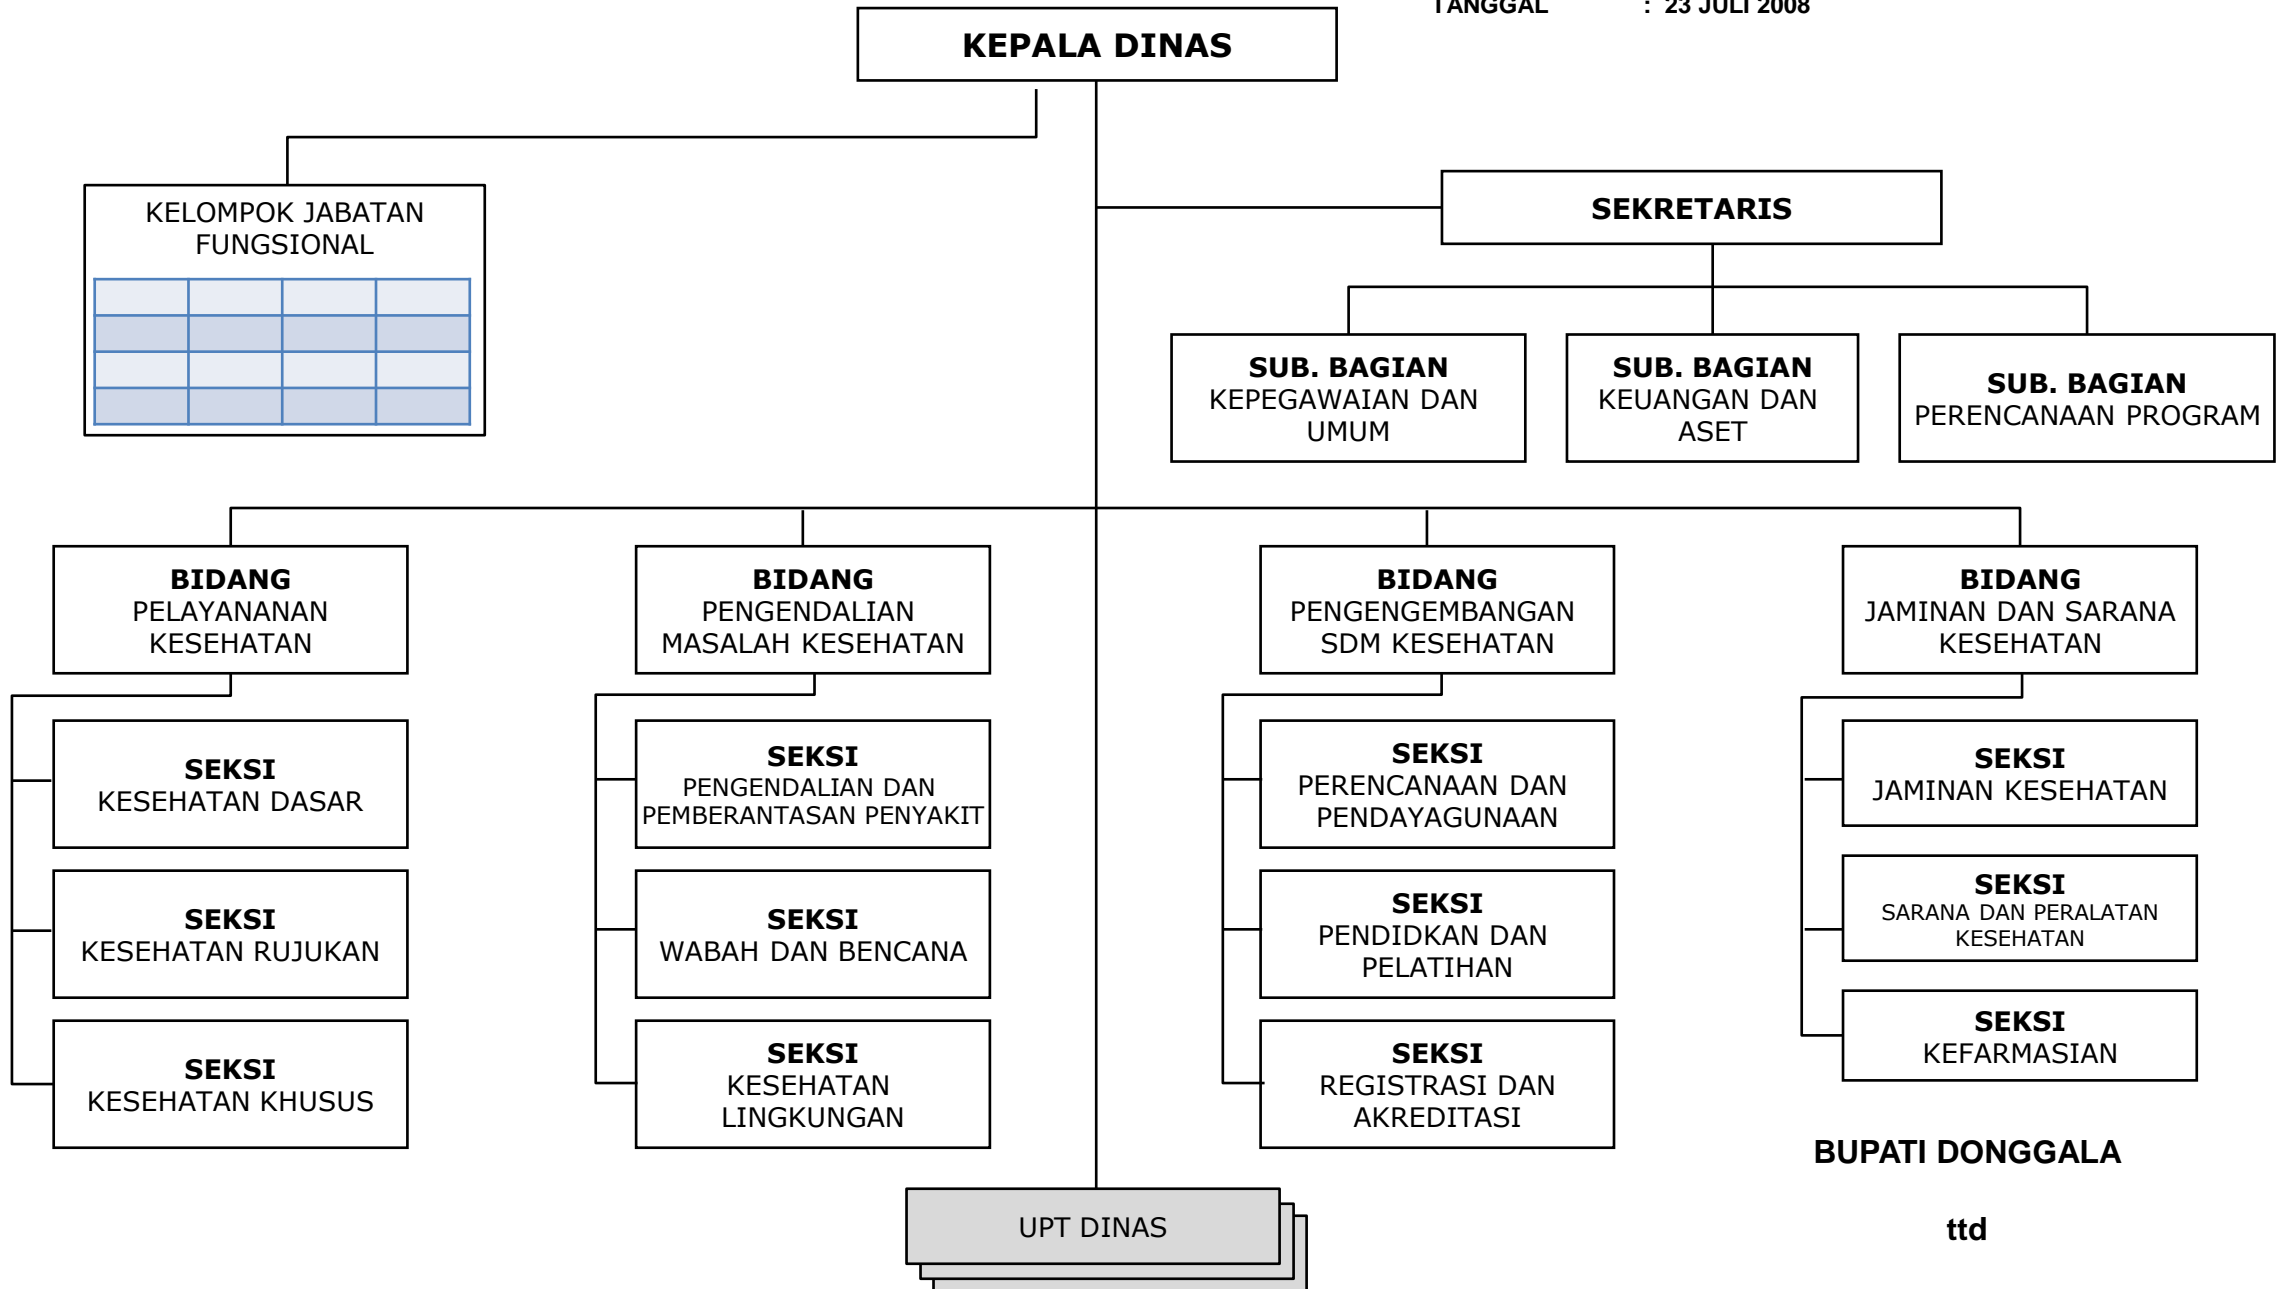

BUPATI DONGGALA

ttd

HABIR PONULELE

**BAGAN SUSUNAN ORGANISASI
DINAS PEMUDA DAN OLAH RAGA
KABUPATEN DONGGALA**

Lampiran II
PERATURAN DAERAH KABUPATEN DONGGALA TENTANG PEMBENTUKAN
ORGANISASI DAN TATA KERJA DINAS-DINAS DAERAH KABUPATEN
DONGGALA
NOMOR : 12
TANGGAL : 23 JULI 2008

**BAGAN SUSUNAN ORGANISASI
DINAS KESEHATAN
KABUPATEN DONGGALA**

Lampiran III
PERATURAN DAERAH KABUPATEN DONGGALA TENTANG PEMBENTUKAN
ORGANISASI DAN TATA KERJA DINAS-DINAS DAERAH KABUPATEN
DONGGALA
NOMOR : 12
TANGGAL : 23 JULI 2008