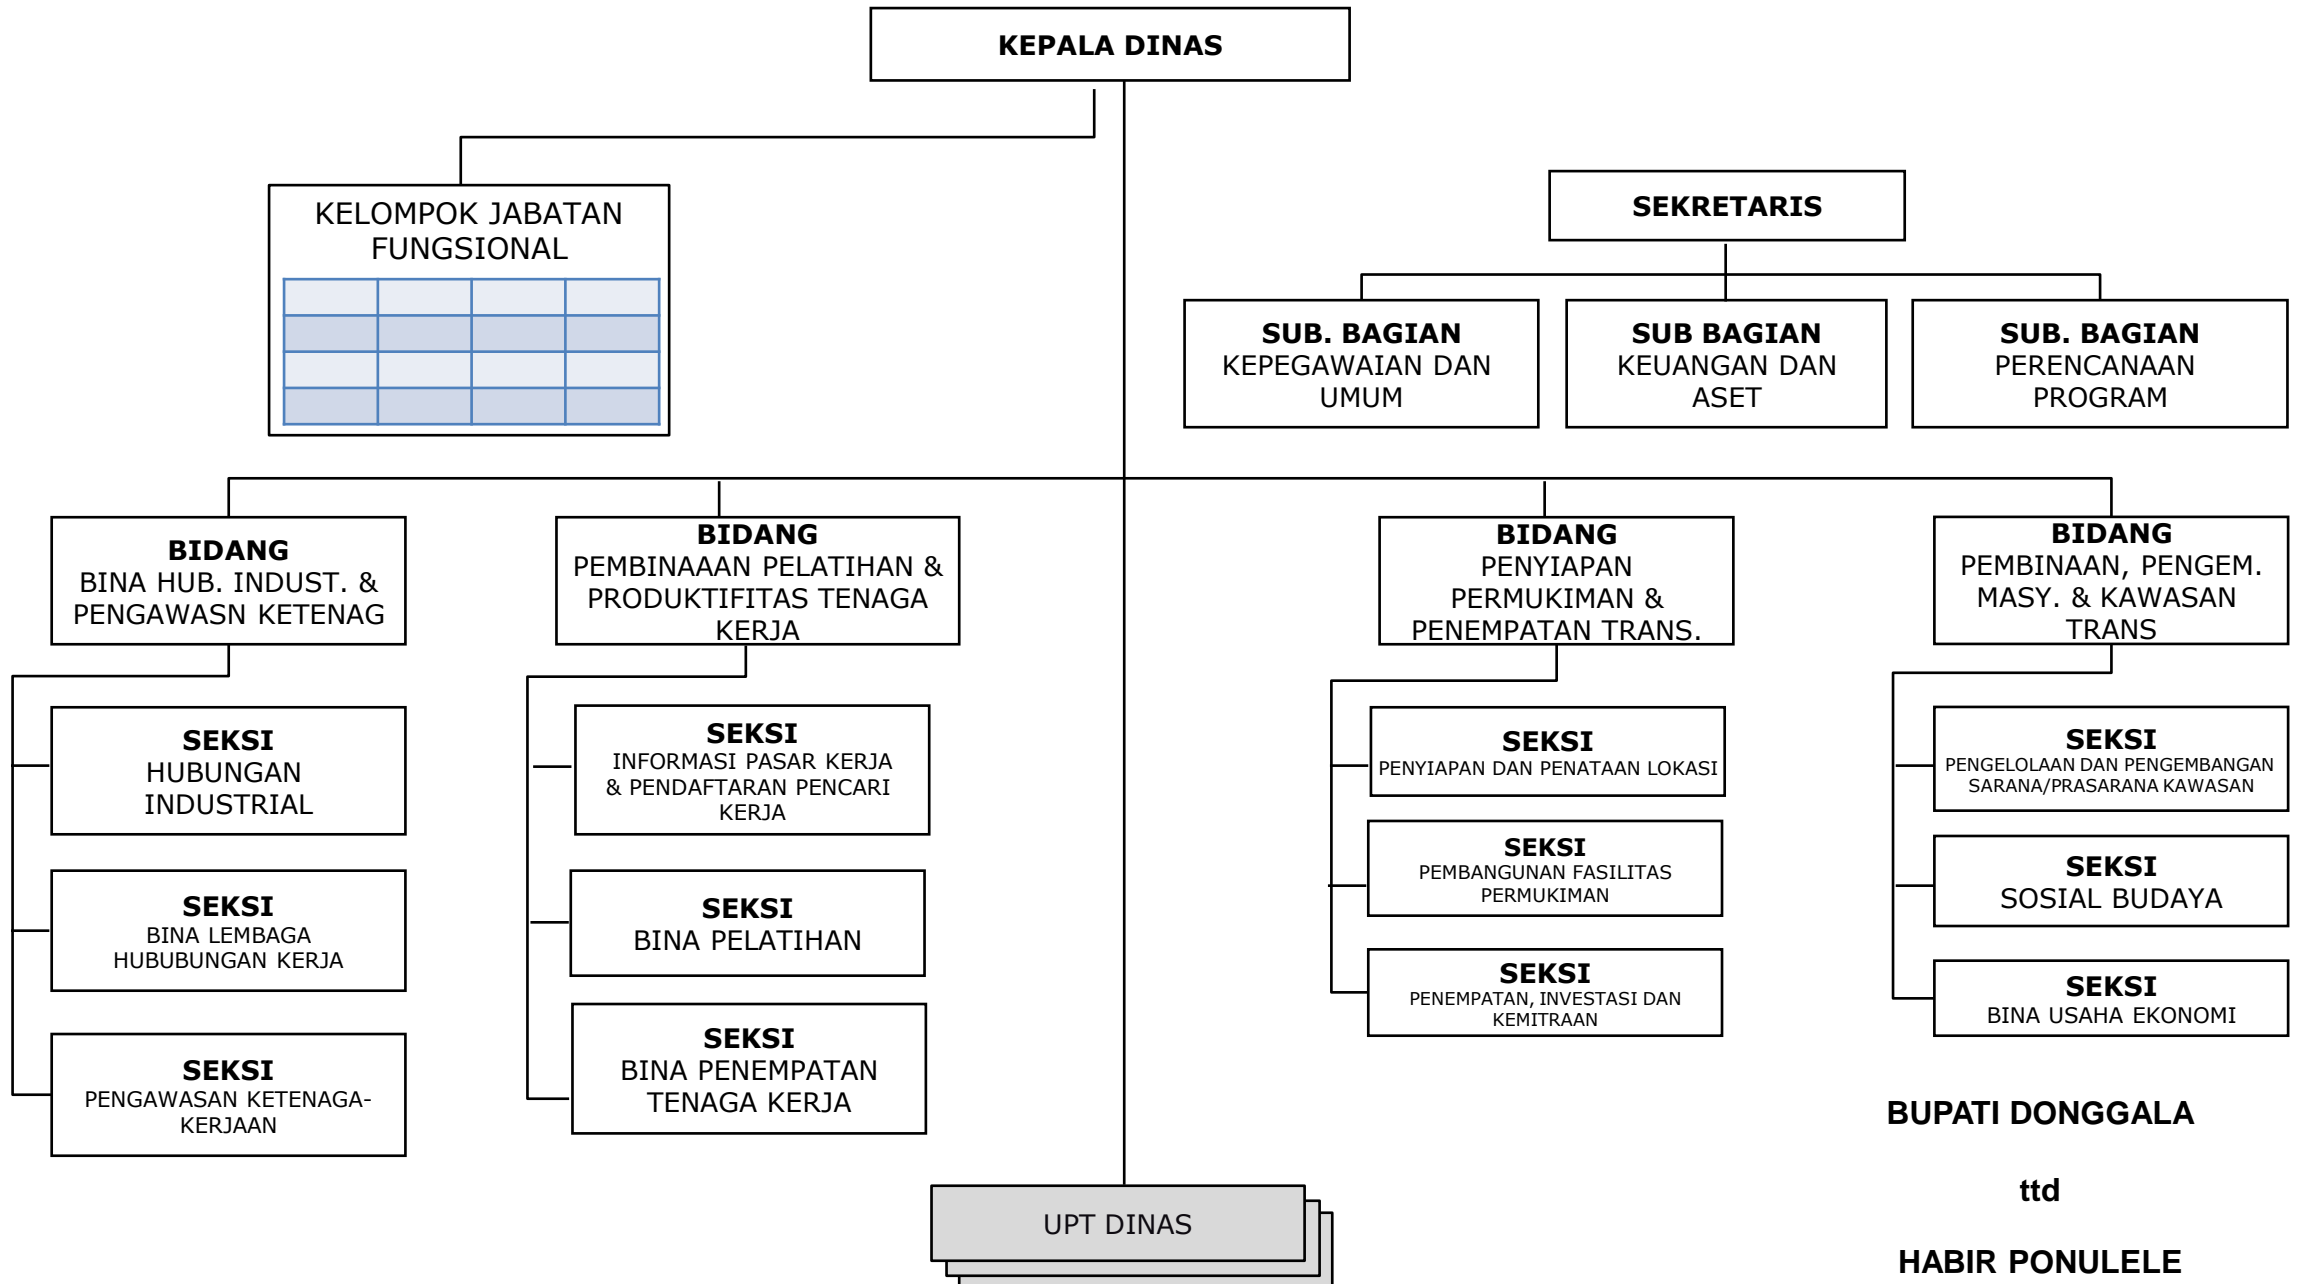

**BAGAN SUSUNAN ORGANISASI
DINAS TENAGA KERJA DAN TRANSMIGRASI
KABUPATEN DONGGALA**

Lampiran XI
PERATURAN DAERAH KABUPATEN DONGGALA TENTANG PEMBENTUKAN
ORGANISASI DAN TATA KERJA DINAS-DINAS DAERAH KABUPATEN DONGGALA
NOMOR : 12
TANGGAL : 23 JULI 2008