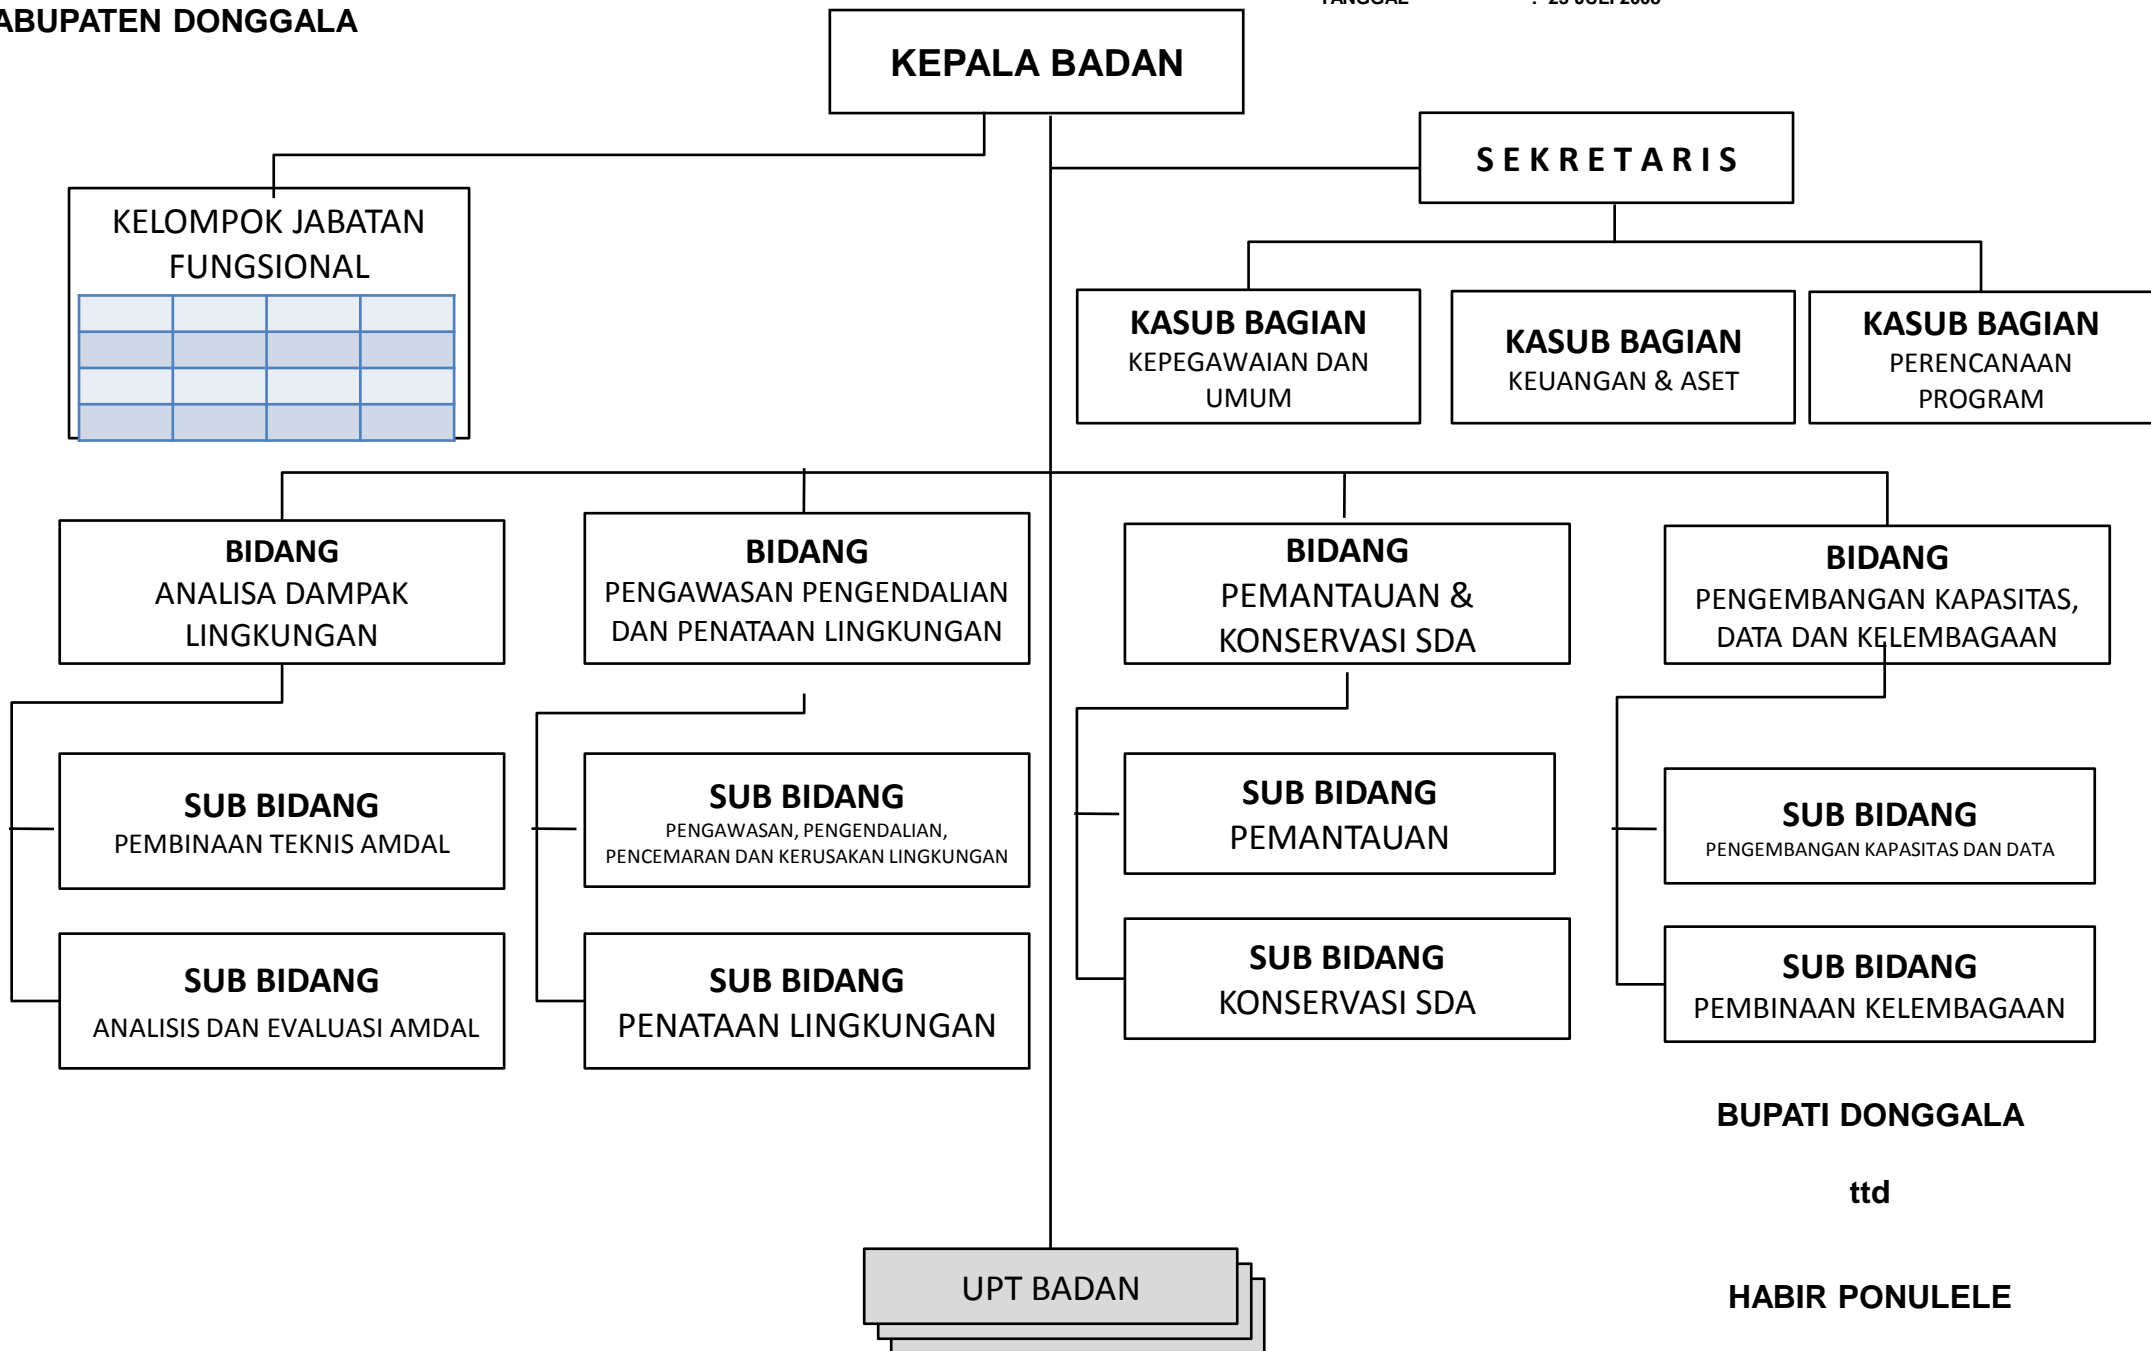

BUPATI DONGGALA

ttd

HABIR PONULELE

**BAGAN SUSUNAN ORGANISASI
INSPEKTORAT, BADAN, DAN
LEMBAGA TEKNIS DAERAH**

BAGAN SUSUNAN ORGANISASI
INSPEKTORAT
KABUPATEN DONGGALA

Lampiran I
 PERATURAN DAERAH KABUPATEN DONGGALA TENTANG PEMBENTUKAN ORGANISASI DAN TATA
 KERJA INSPEKTORAT, BADAN PERENCANAAN PEMBANGUNAN DAERAH PENANAMAN MODAL, DAN
 LEMBAGA TEKNIS DAERAH KABUPATEN DONGGALA
 NOMOR : 11
 TANGGAL : 23 JULI 2008

BUPATI DONGGALA

ttd

HABIR PONULELE

**BAGAN SUSUNAN ORGANISASI
BADAN PERENCANAAN PEMBANGUNAN DAERAH DAN
PENANAMAN MODAL
KABUPATEN DONGGALA**

Lampiran II
PERATURAN DAERAH KABUPATEN DONGGALA TENTANG PEMBENTUKAN ORGANISASI DAN TATA
KERJA INSPEKTORAT, BADAN PERENCANAAN PEMBANGUNAN DAERAH DAN PENANAMAN MODAL,
DAN LEMBAGA TEKNIS DAERAH KABUPATEN DONGGALA
NOMOR : 11
TANGGAL : 23 JULI 2008

BUPATI DONGGALA

ttd

HABIR PONULELE

**BAGAN SUSUNAN ORGANISASI
BADAN KESATUAN BANGSA, POLITIK DAN PERLINDUNGAN MASYARAKAT
KABUPATEN DONGGALA**

Lampiran III
PERATURAN DAERAH KABUPATEN DONGGALA TENTANG PEMBENTUKAN ORGANISASI DAN TATA
KERJA INSPEKTORAT, BADAN PERENCANAAN PEMBANGUNAN DAERAH DAN PENANAMAN MODAL,
DAN LEMBAGA TEKNIS DAERAH KABUPATEN DONGGALA
NOMOR : 11
TANGGAL : 23 JULI 2008

**BAGAN SUSUNAN ORGANISASI
BADAN LINGKUNGAN HIDUP DAERAH
KABUPATEN DONGGALA**

Lampiran IV
PERATURAN DAERAH KABUPATEN DONGGALA TENTANG PEMBENTUKAN ORGANISASI DAN TATA
KERJA INSPEKTORAT, BADAN PERENCANAAN PEMBANGUNAN DAERAH DAN PENANAMAN MODAL,
DAN LEMBAGA TEKNIS DAERAH KABUPATEN DONGGALA
NOMOR : 11
TANGGAL : 23 JULI 2008