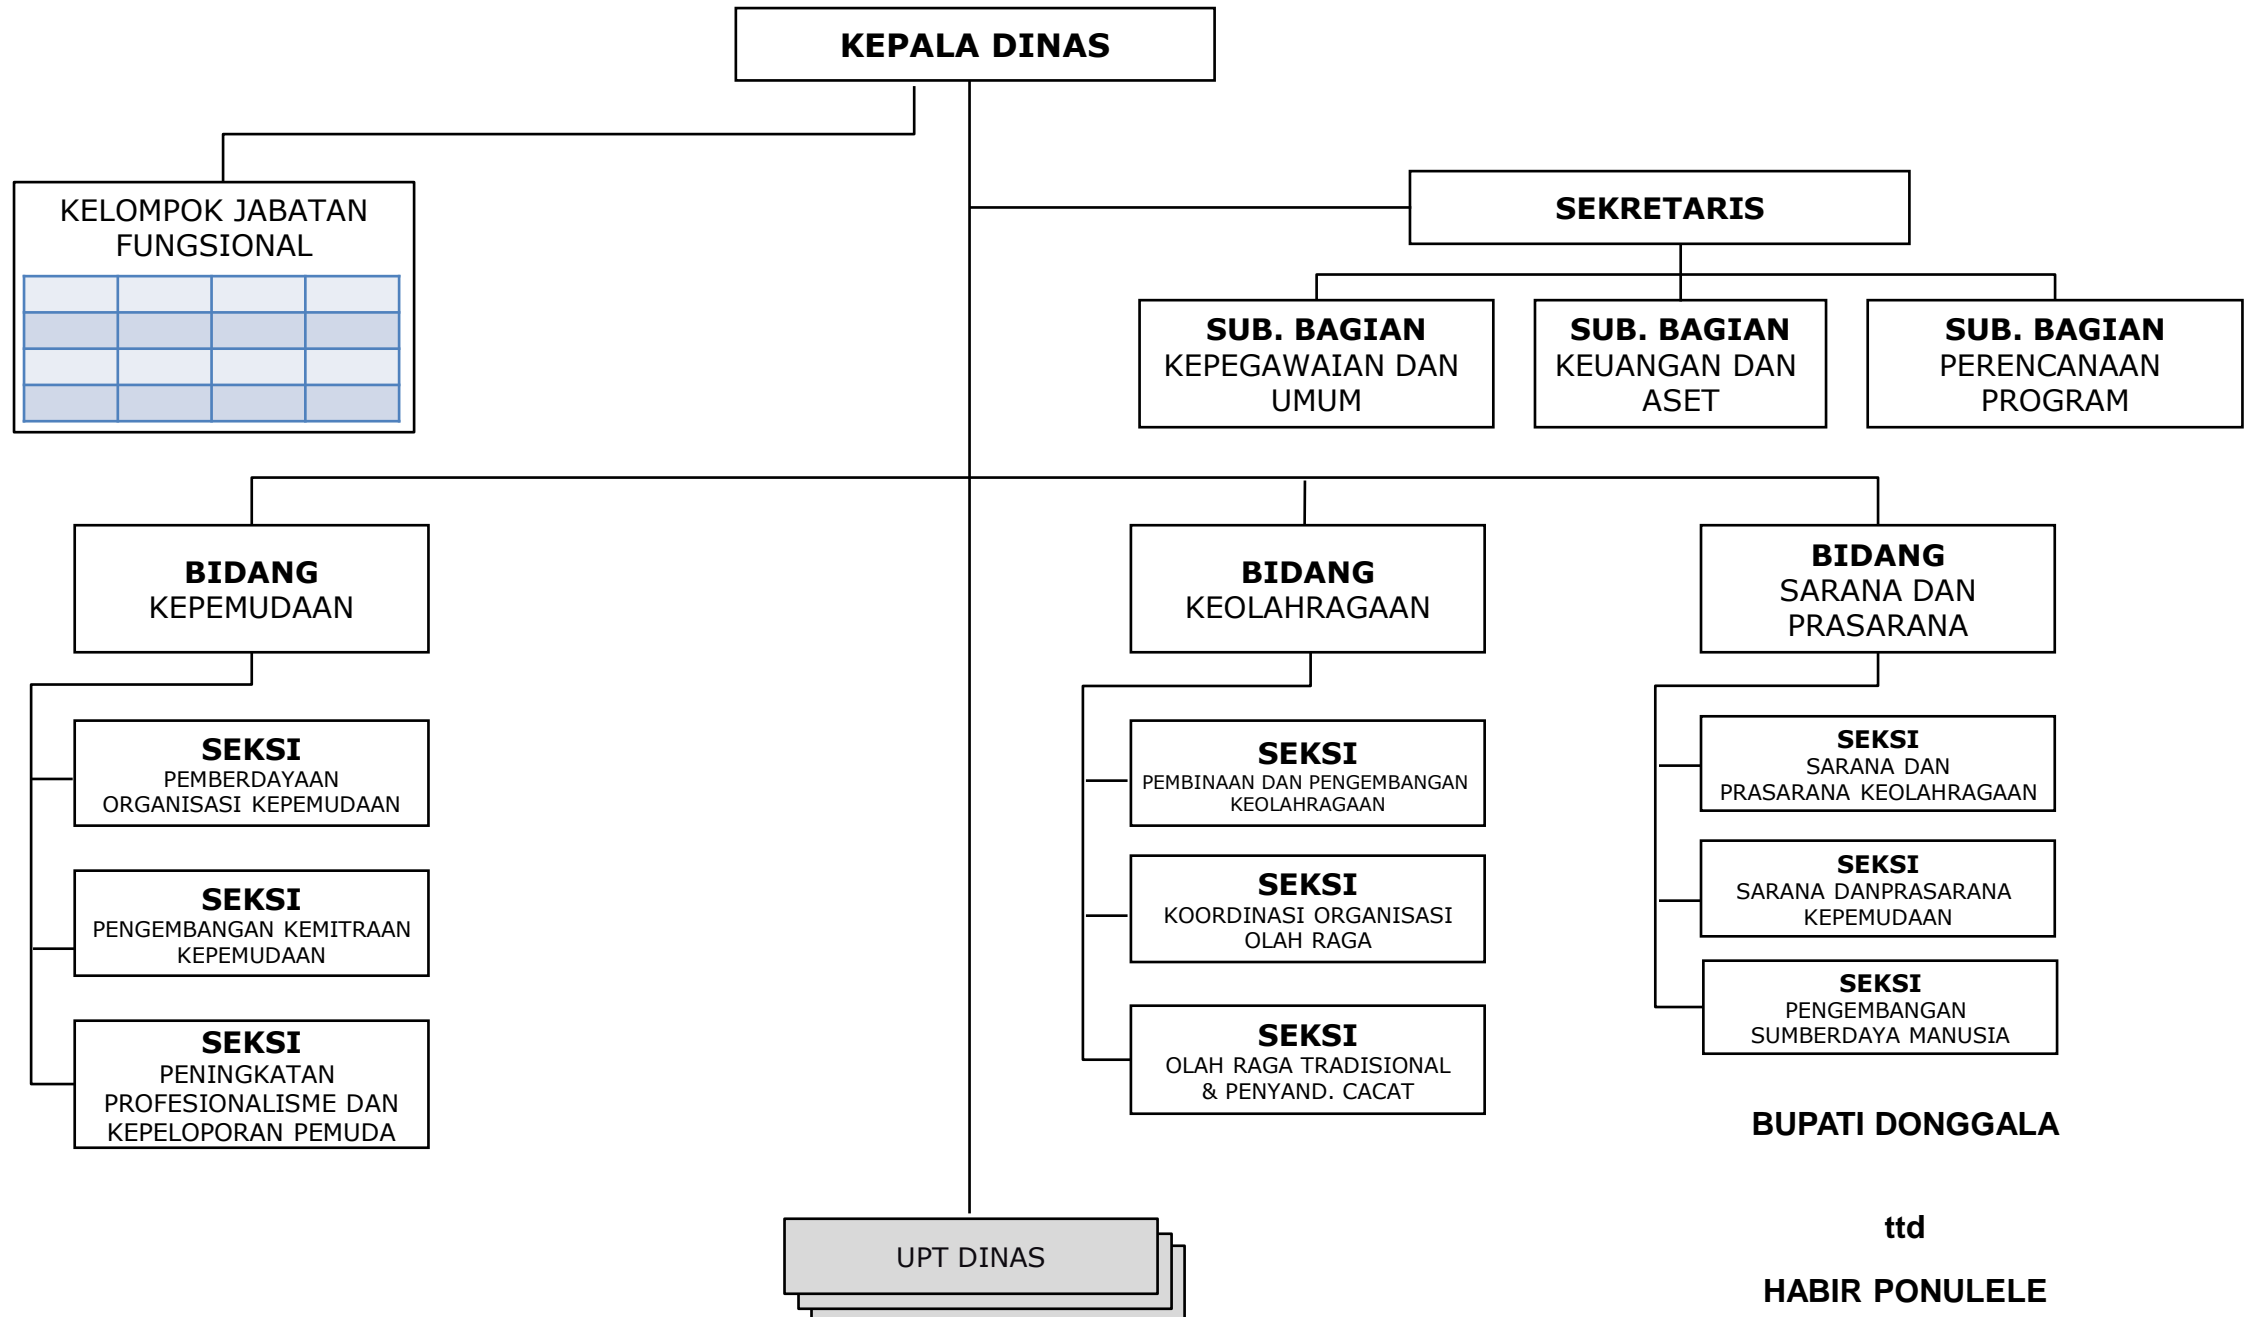

**BAGAN SUSUNAN ORGANISASI
DINAS PEMUDA DAN OLAH RAGA
KABUPATEN DONGGALA**

Lampiran II
PERATURAN DAERAH KABUPATEN DONGGALA TENTANG PEMBENTUKAN
ORGANISASI DAN TATA KERJA DINAS-DINAS DAERAH KABUPATEN
DONGGALA
NOMOR : 12
TANGGAL : 23 JULI 2008