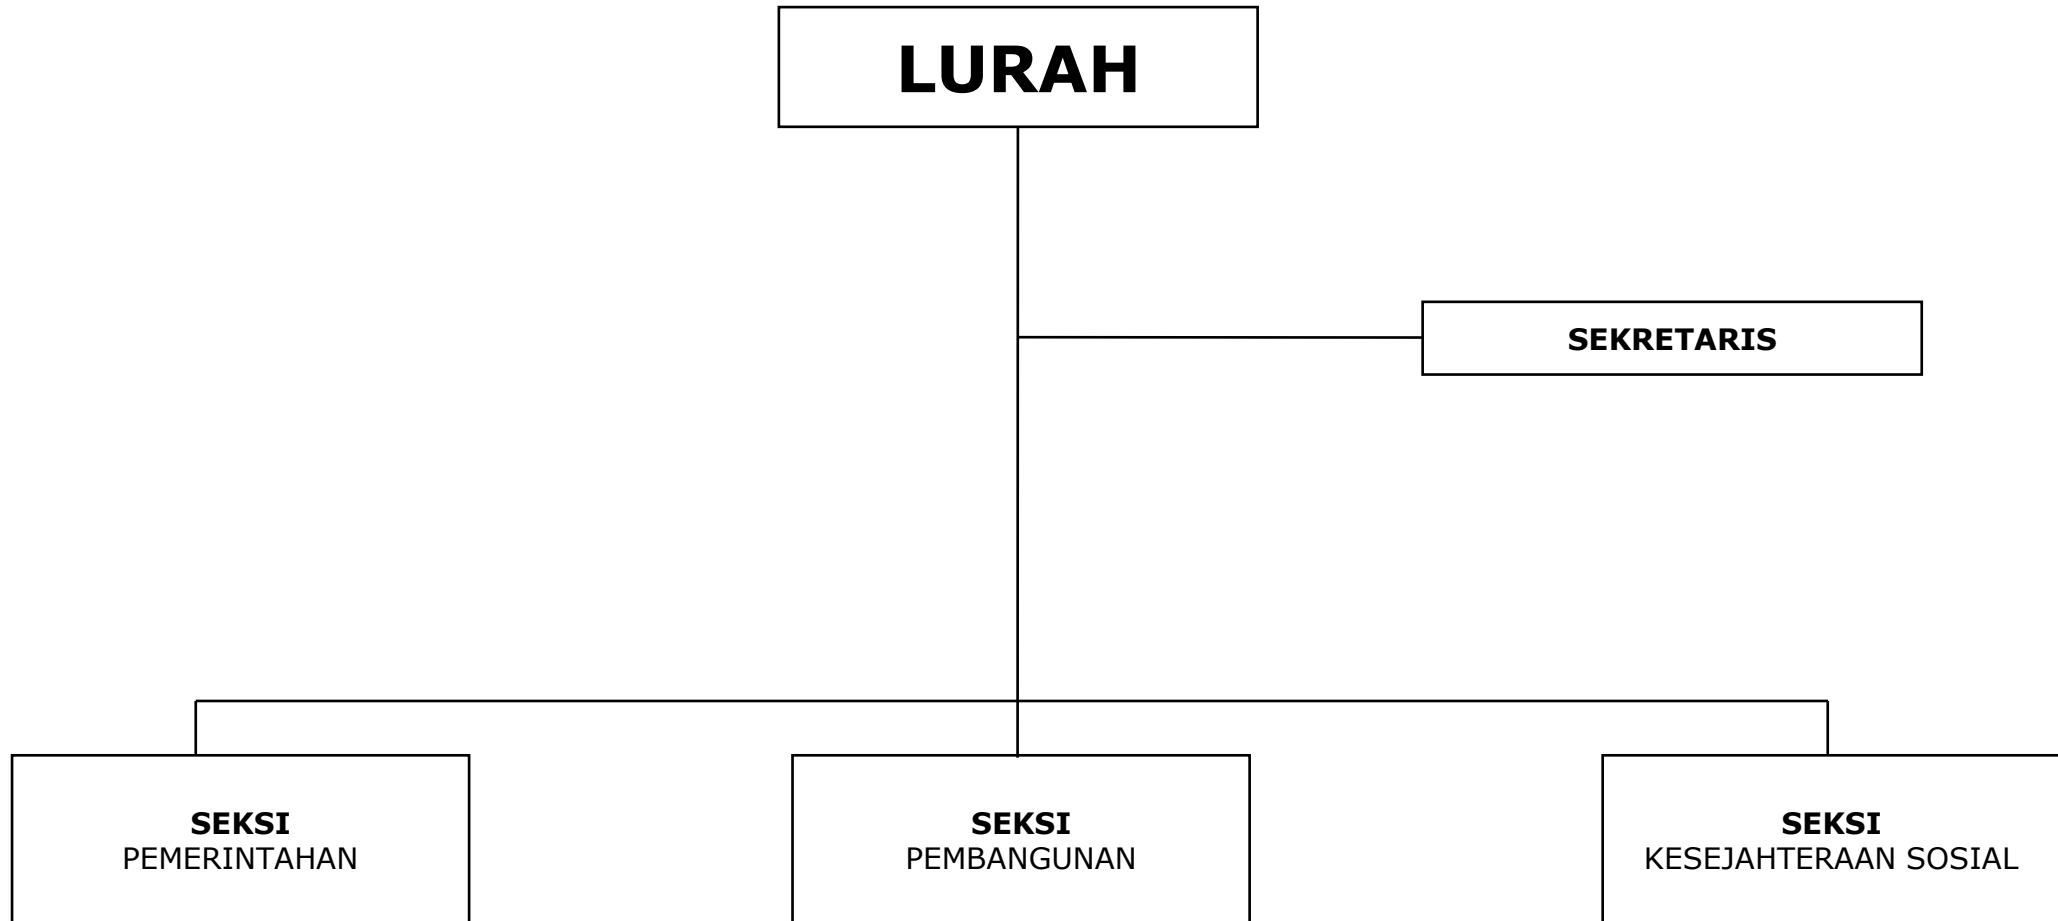

**BAGAN SUSUNAN ORGANISASI
KELURAHAN
KABUPATEN DONGGALA**

Lampiran II
PERATURAN DAERAH KABUPATEN DONGGALA TENTANG PEMBENTUKAN ORGANISASI DAN TATA
KERJA KECAMATAN DAN KELURAHAN KABUPATEN DONGGALA
NOMOR : 13
TANGGAL : 23 JULI 2008

BUPATI DONGGALA

ttd

HABIR PONULELE