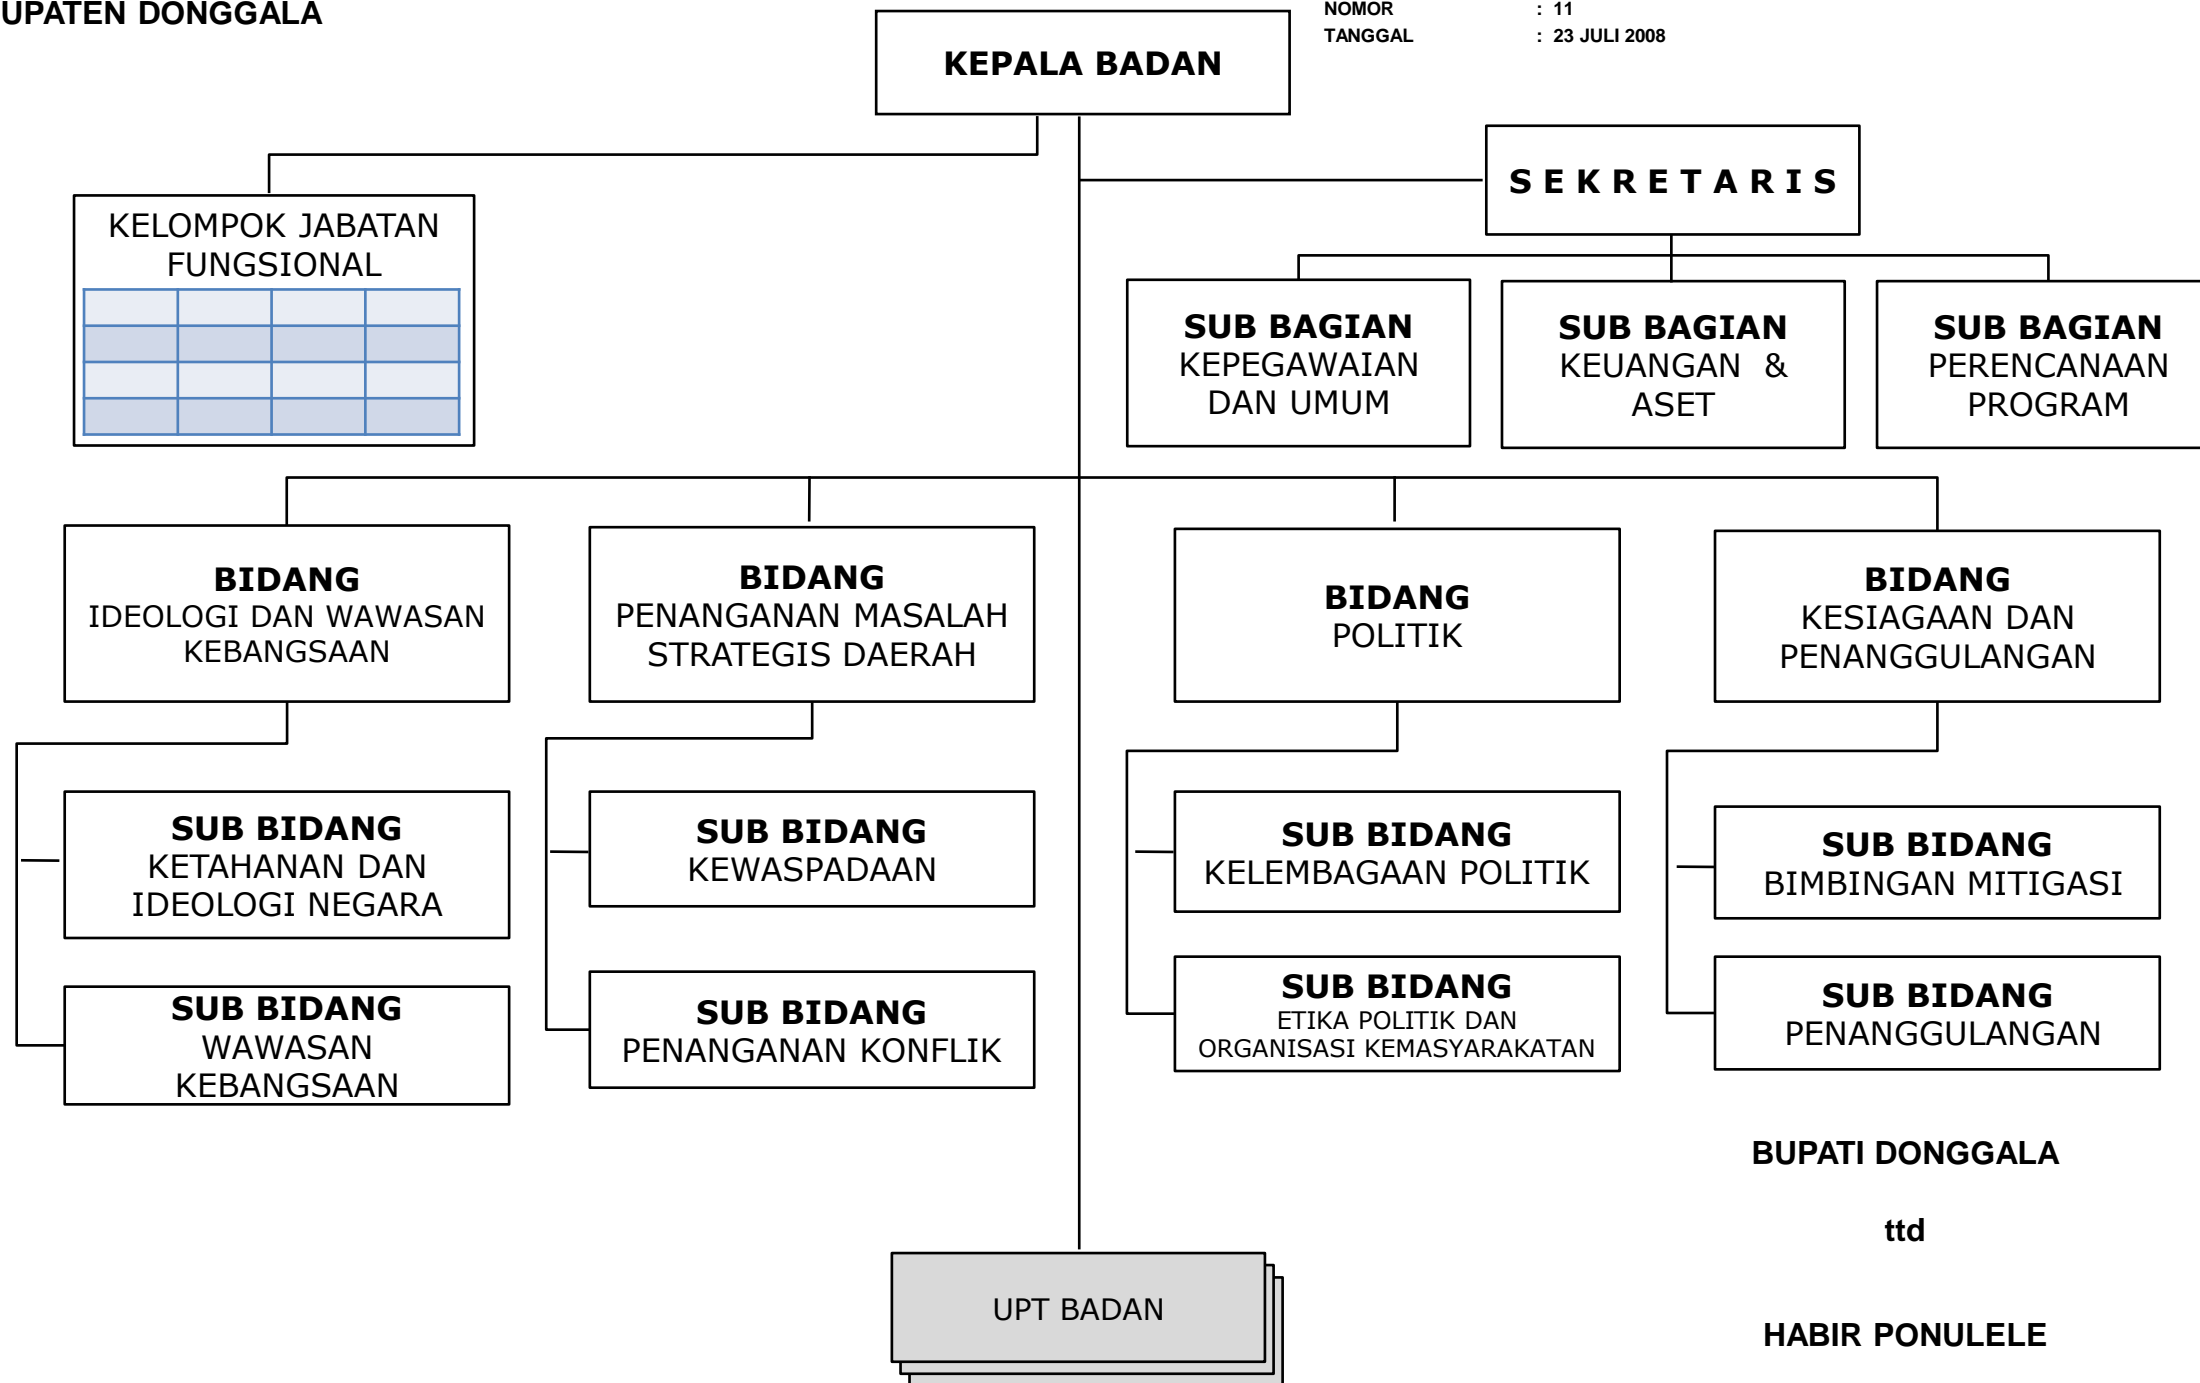

BUPATI DONGGALA

ttd

HABIR PONULELE

**BAGAN SUSUNAN ORGANISASI
INSPEKTORAT, BADAN, DAN
LEMBAGA TEKNIS DAERAH**

BAGAN SUSUNAN ORGANISASI
INSPEKTORAT
KABUPATEN DONGGALA

Lampiran I
 PERATURAN DAERAH KABUPATEN DONGGALA TENTANG PEMBENTUKAN ORGANISASI DAN TATA
 KERJA INSPEKTORAT, BADAN PERENCANAAN PEMBANGUNAN DAERAH PENANAMAN MODAL, DAN
 LEMBAGA TEKNIS DAERAH KABUPATEN DONGGALA
 NOMOR : 11
 TANGGAL : 23 JULI 2008

BUPATI DONGGALA

ttd

HABIR PONULELE

**BAGAN SUSUNAN ORGANISASI
BADAN PERENCANAAN PEMBANGUNAN DAERAH DAN
PENANAMAN MODAL
KABUPATEN DONGGALA**

Lampiran II
PERATURAN DAERAH KABUPATEN DONGGALA TENTANG PEMBENTUKAN ORGANISASI DAN TATA
KERJA INSPEKTORAT, BADAN PERENCANAAN PEMBANGUNAN DAERAH DAN PENANAMAN MODAL,
DAN LEMBAGA TEKNIS DAERAH KABUPATEN DONGGALA
NOMOR : 11
TANGGAL : 23 JULI 2008

BUPATI DONGGALA

ttd

HABIR PONULELE

**BAGAN SUSUNAN ORGANISASI
BADAN KESATUAN BANGSA, POLITIK DAN PERLINDUNGAN MASYARAKAT
KABUPATEN DONGGALA**

Lampiran III
PERATURAN DAERAH KABUPATEN DONGGALA TENTANG PEMBENTUKAN ORGANISASI DAN TATA
KERJA INSPEKTORAT, BADAN PERENCANAAN PEMBANGUNAN DAERAH DAN PENANAMAN MODAL,
DAN LEMBAGA TEKNIS DAERAH KABUPATEN DONGGALA
NOMOR : 11
TANGGAL : 23 JULI 2008