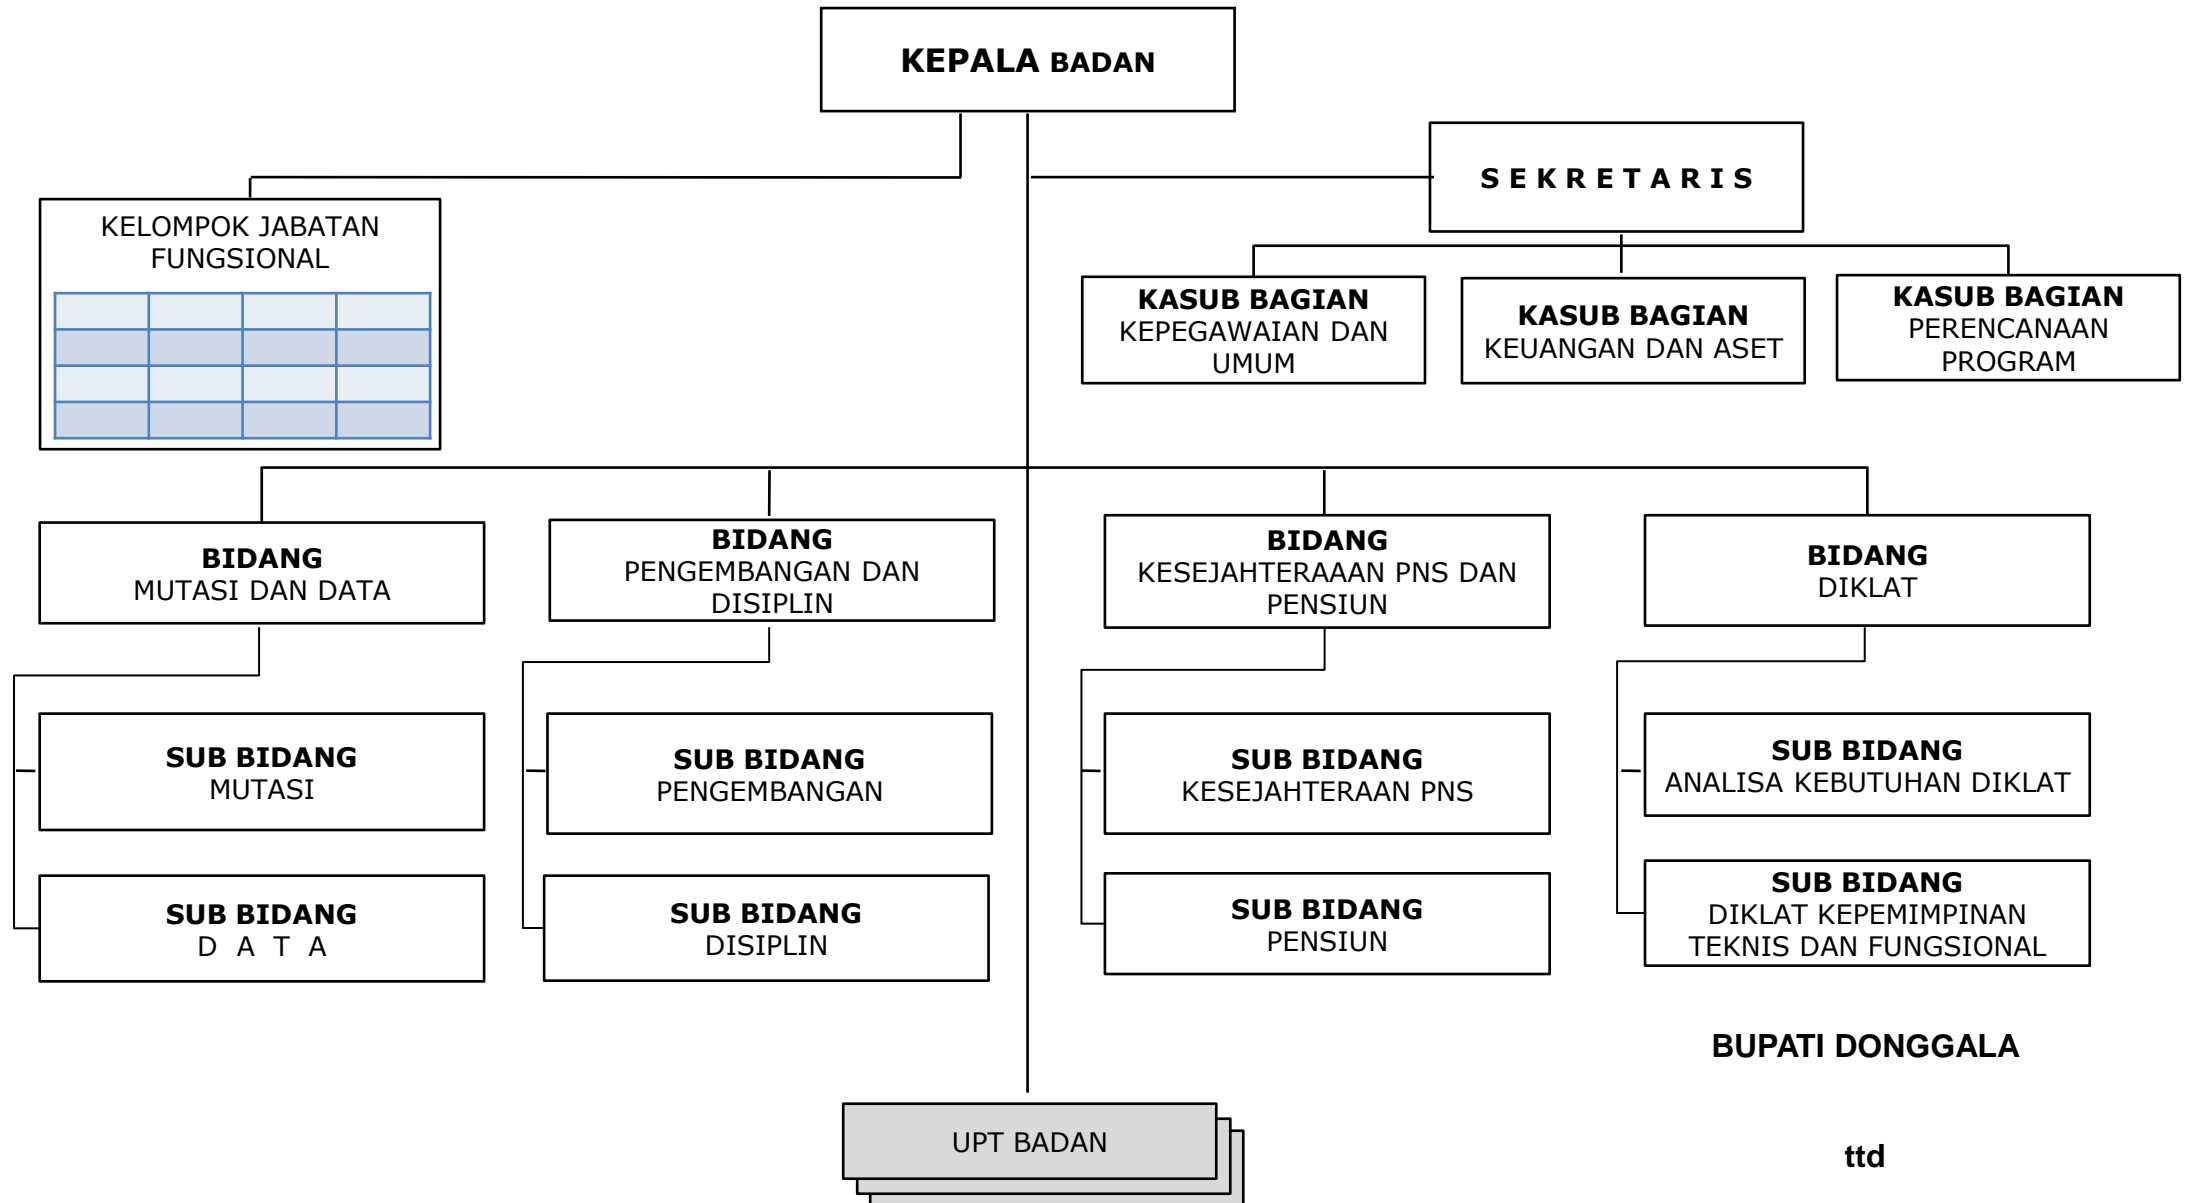

BAGAN SUSUNAN ORGANISASI

**BADAN PEMBERDAYAAN MASYARAKAT
DAN PEMERINTAHAN DESA
KABUPATEN DONGGALA**

Lampiran V

PERATURAN DAERAH KABUPATEN DONGGALA TENTANG PEMBENTUKAN ORGANISASI DAN TATA KERJA INSPEKTORAT, BADAN PERENCANAAN PEMBANGUNAN DAERAH DAN PENANAMAN MODAL, DAN LEMBAGA TEKNIS DAERAH KABUPATEN DONGGALA

NOMOR : 11

TANGGAL : 23 JULI 2008

**BAGAN SUSUNAN ORGANISASI
BADAN KELUARGA BERENCANA DAN PEMBERDAYAAN PEREMPUAN
KABUPATEN DONGGALA**

Lampiran VI
PERATURAN DAERAH KABUPATEN DONGGALA TENTANG PEMBENTUKAN ORGANISASI DAN TATA
KERJA INSPEKTORAT, BADAN PERENCANAAN PEMBANGUNAN DAERAH DAN PENANAMAN MODAL,
DAN LEMBAGA TEKNIS DAERAH KABUPATEN DONGGALA
NOMOR : 11
TANGGAL : 23 JULI 2008

BUPATI DONGGALA

ttd

HABIR PONULELE

**BAGAN SUSUNAN ORGANISASI
BADAN KEPEGAWAIAN DAERAH
KABUPATEN DONGGALA**

Lampiran VII
PERATURAN DAERAH KABUPATEN DONGGALA TENTANG PEMBENTUKAN ORGANISASI DAN TATA
KERJA INSPEKTORAT, BADAN PERENCANAAN PEMBANGUNAN DAERAH DAN PENANAMAN MODAL,
DAN LEMBAGA TEKNIS DAERAH KABUPATEN DONGGALA
NOMOR : 11
TANGGAL : 23 JULI 2008