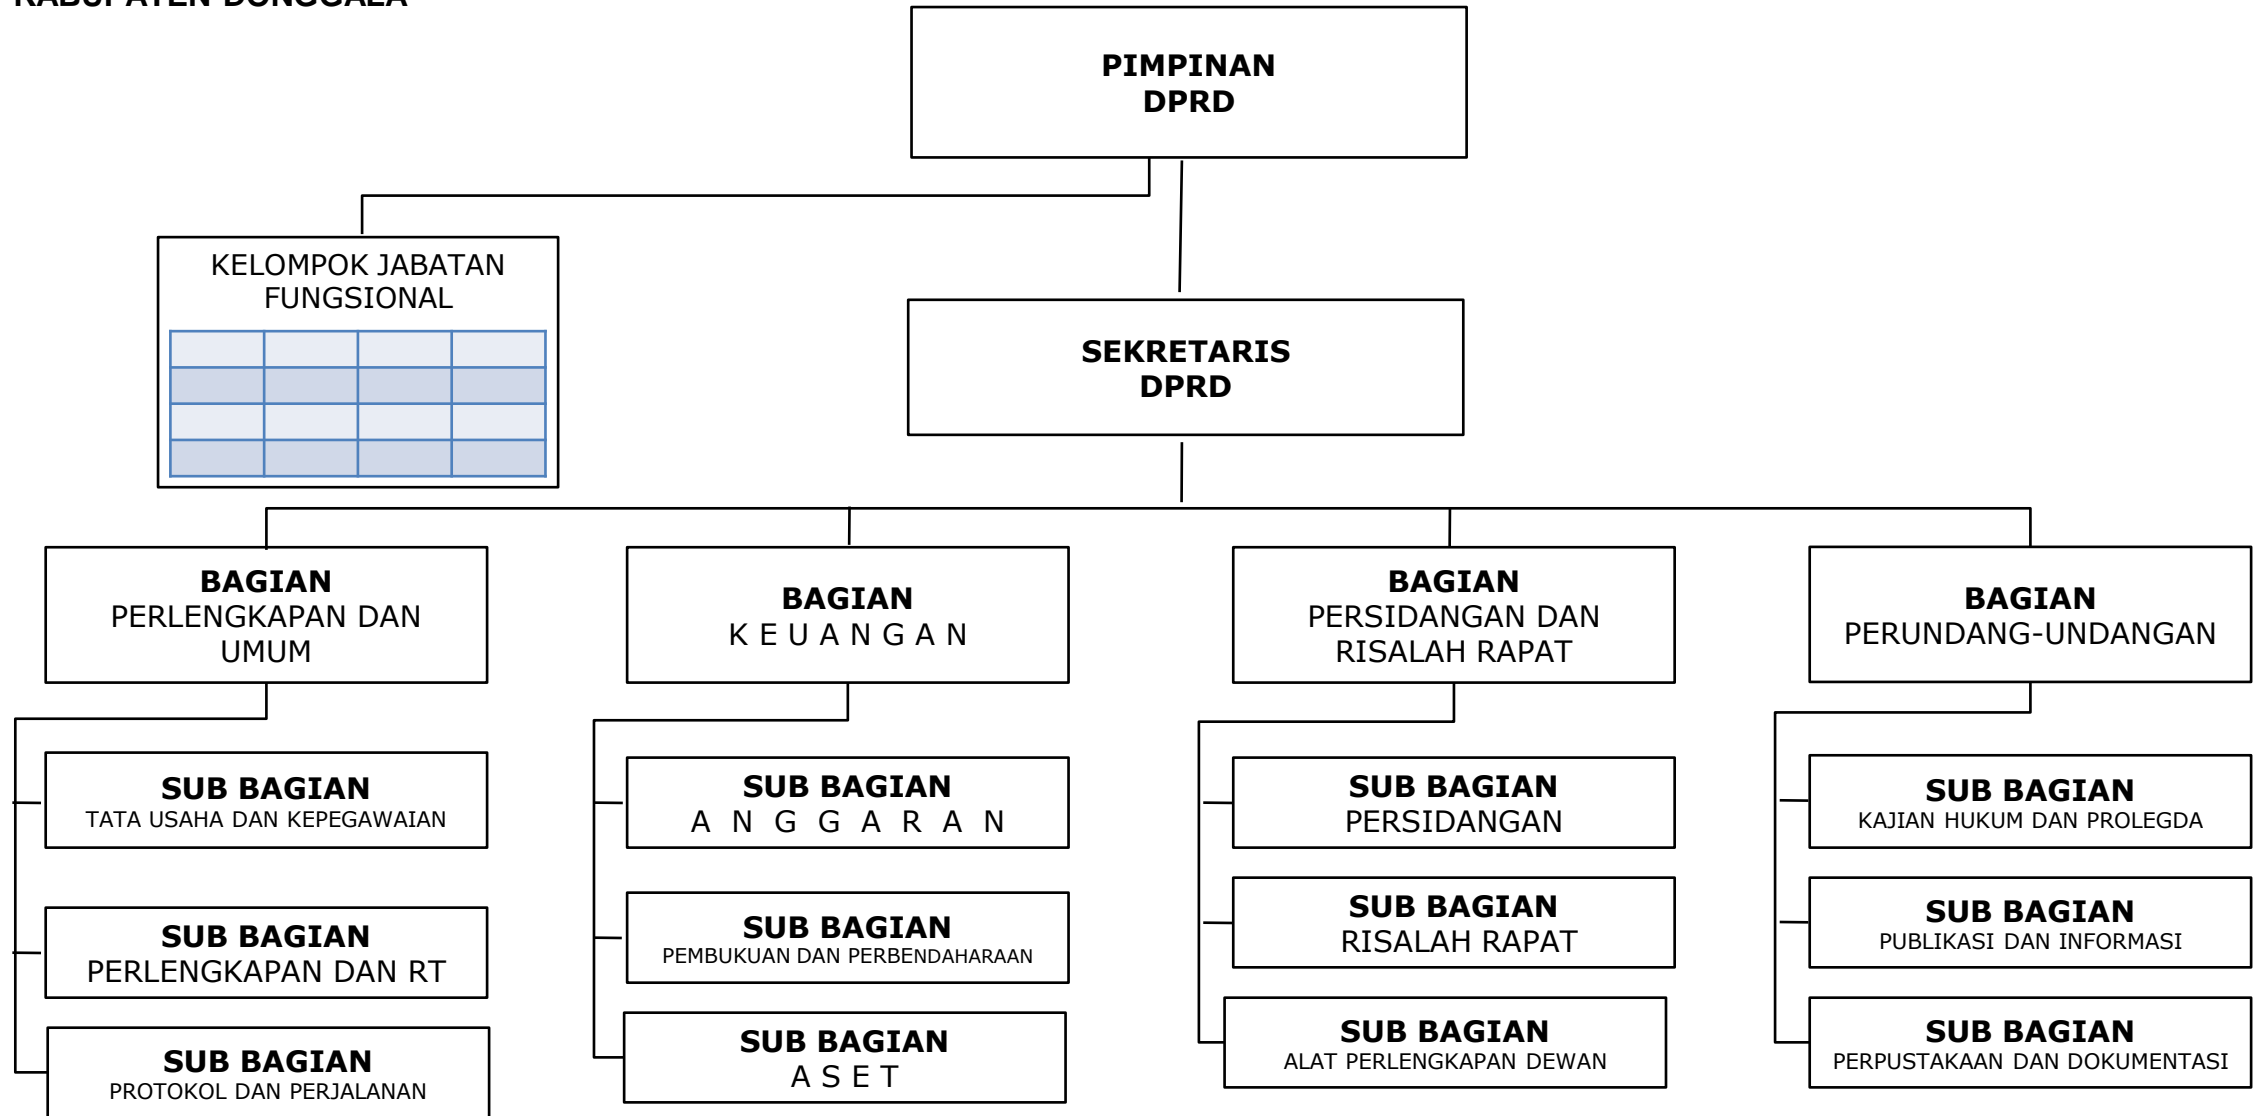

BAGAN SUSUNAN ORGANISASI SATUAN KERJA PERANGKAT DAERAH

PEMERINTAH DAERAH KABUPATEN DONGGALA
TAHUN 2008

**BAGAN SUSUNAN ORGANISASI
SEKRETARIAT DAERAH, DPRD, DAN
STAF AHLI BUPATI**

**BAGAN SUSUNAN ORGANISASI
SEKRETARIAT DAERAH DAN STAF AHLI
KABUPATEN DONGGALA**

Lampiran I
PERATURAN DAERAH KABUPATEN DONGGALA TENTANG PEMBENTUKAN ORGANISASI DAN TATA KERJA
SEKRETARIAT DAERAH, SEKRETARIAT DEWAN PERWAKILAN RAKYAT DAERAH DAN STAF AHLI BUPATI
NOMOR : 10
TANGGAL : 23 JULI 2008

BUPATI DONGGALA

ttd

HABIR PONULELE

**BAGAN SUSUNAN ORGANISASI
SEKRETARIAT DPRD
KABUPATEN DONGGALA**

Lampiran II
PERATURAN DAERAH KABUPATEN DONGGALA TENTANG PEMBENTUKAN ORGANISASI DAN TATA KERJA
SEKRETARIAT DAERAH, SEKRETARIAT DEWAN PERWAKILAN RAKYAT DAERAH DAN STAF AHLI BUPATI
NOMOR : 10
TANGGAL : 23 JULI 2008