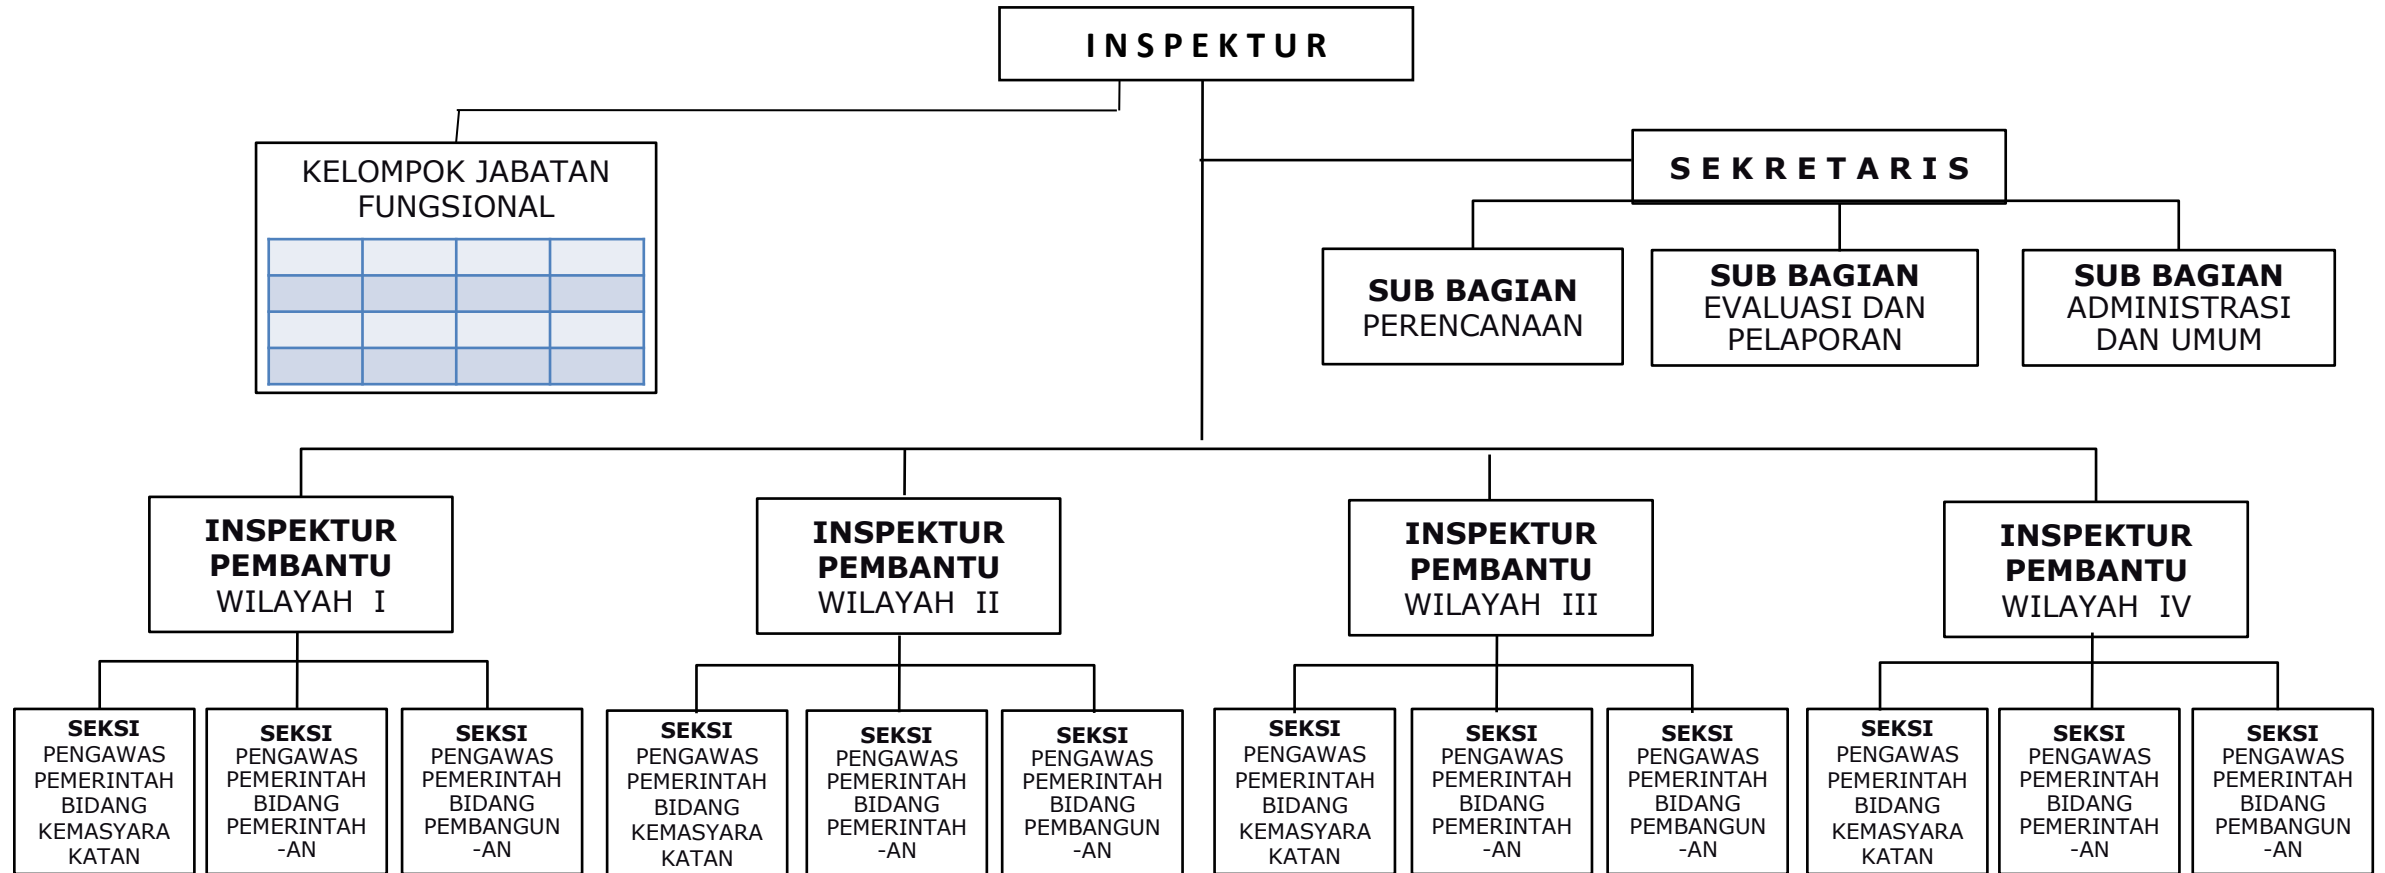

BUPATI DONGGALA

ttd

HABIR PONULELE

**BAGAN SUSUNAN ORGANISASI
SEKRETARIAT DPRD
KABUPATEN DONGGALA**

Lampiran II
PERATURAN DAERAH KABUPATEN DONGGALA TENTANG PEMBENTUKAN ORGANISASI DAN TATA KERJA
SEKRETARIAT DAERAH, SEKRETARIAT DEWAN PERWAKILAN RAKYAT DAERAH DAN STAF AHLI BUPATI
NOMOR : 10
TANGGAL : 23 JULI 2008

BUPATI DONGGALA

ttd

HABIR PONULELE

**BAGAN SUSUNAN ORGANISASI
INSPEKTORAT, BADAN, DAN
LEMBAGA TEKNIS DAERAH**

BAGAN SUSUNAN ORGANISASI
INSPEKTORAT
KABUPATEN DONGGALA

Lampiran I
 PERATURAN DAERAH KABUPATEN DONGGALA TENTANG PEMBENTUKAN ORGANISASI DAN TATA
 KERJA INSPEKTORAT, BADAN PERENCANAAN PEMBANGUNAN DAERAH PENANAMAN MODAL, DAN
 LEMBAGA TEKNIS DAERAH KABUPATEN DONGGALA
 NOMOR : 11
 TANGGAL : 23 JULI 2008

BUPATI DONGGALA

ttd

HABIR PONULELE

**BAGAN SUSUNAN ORGANISASI
BADAN PERENCANAAN PEMBANGUNAN DAERAH DAN
PENANAMAN MODAL
KABUPATEN DONGGALA**

Lampiran II
PERATURAN DAERAH KABUPATEN DONGGALA TENTANG PEMBENTUKAN ORGANISASI DAN TATA
KERJA INSPEKTORAT, BADAN PERENCANAAN PEMBANGUNAN DAERAH DAN PENANAMAN MODAL,
DAN LEMBAGA TEKNIS DAERAH KABUPATEN DONGGALA
NOMOR : 11
TANGGAL : 23 JULI 2008

BAGAN SUSUNAN ORGANISASI KECAMATAN DAN KELURAHAN

**BAGAN SUSUNAN ORGANISASI
KECAMATAN
KABUPATEN DONGGALA**

Lampiran I
PERATURAN DAERAH KABUPATEN DONGGALA TENTANG PEMBENTUKAN ORGANISASI DAN TATA
KERJA KECAMATAN DAN KELURAHAN KABUPATEN DONGGALA
NOMOR : 13
TANGGAL : 23 JULI 2008