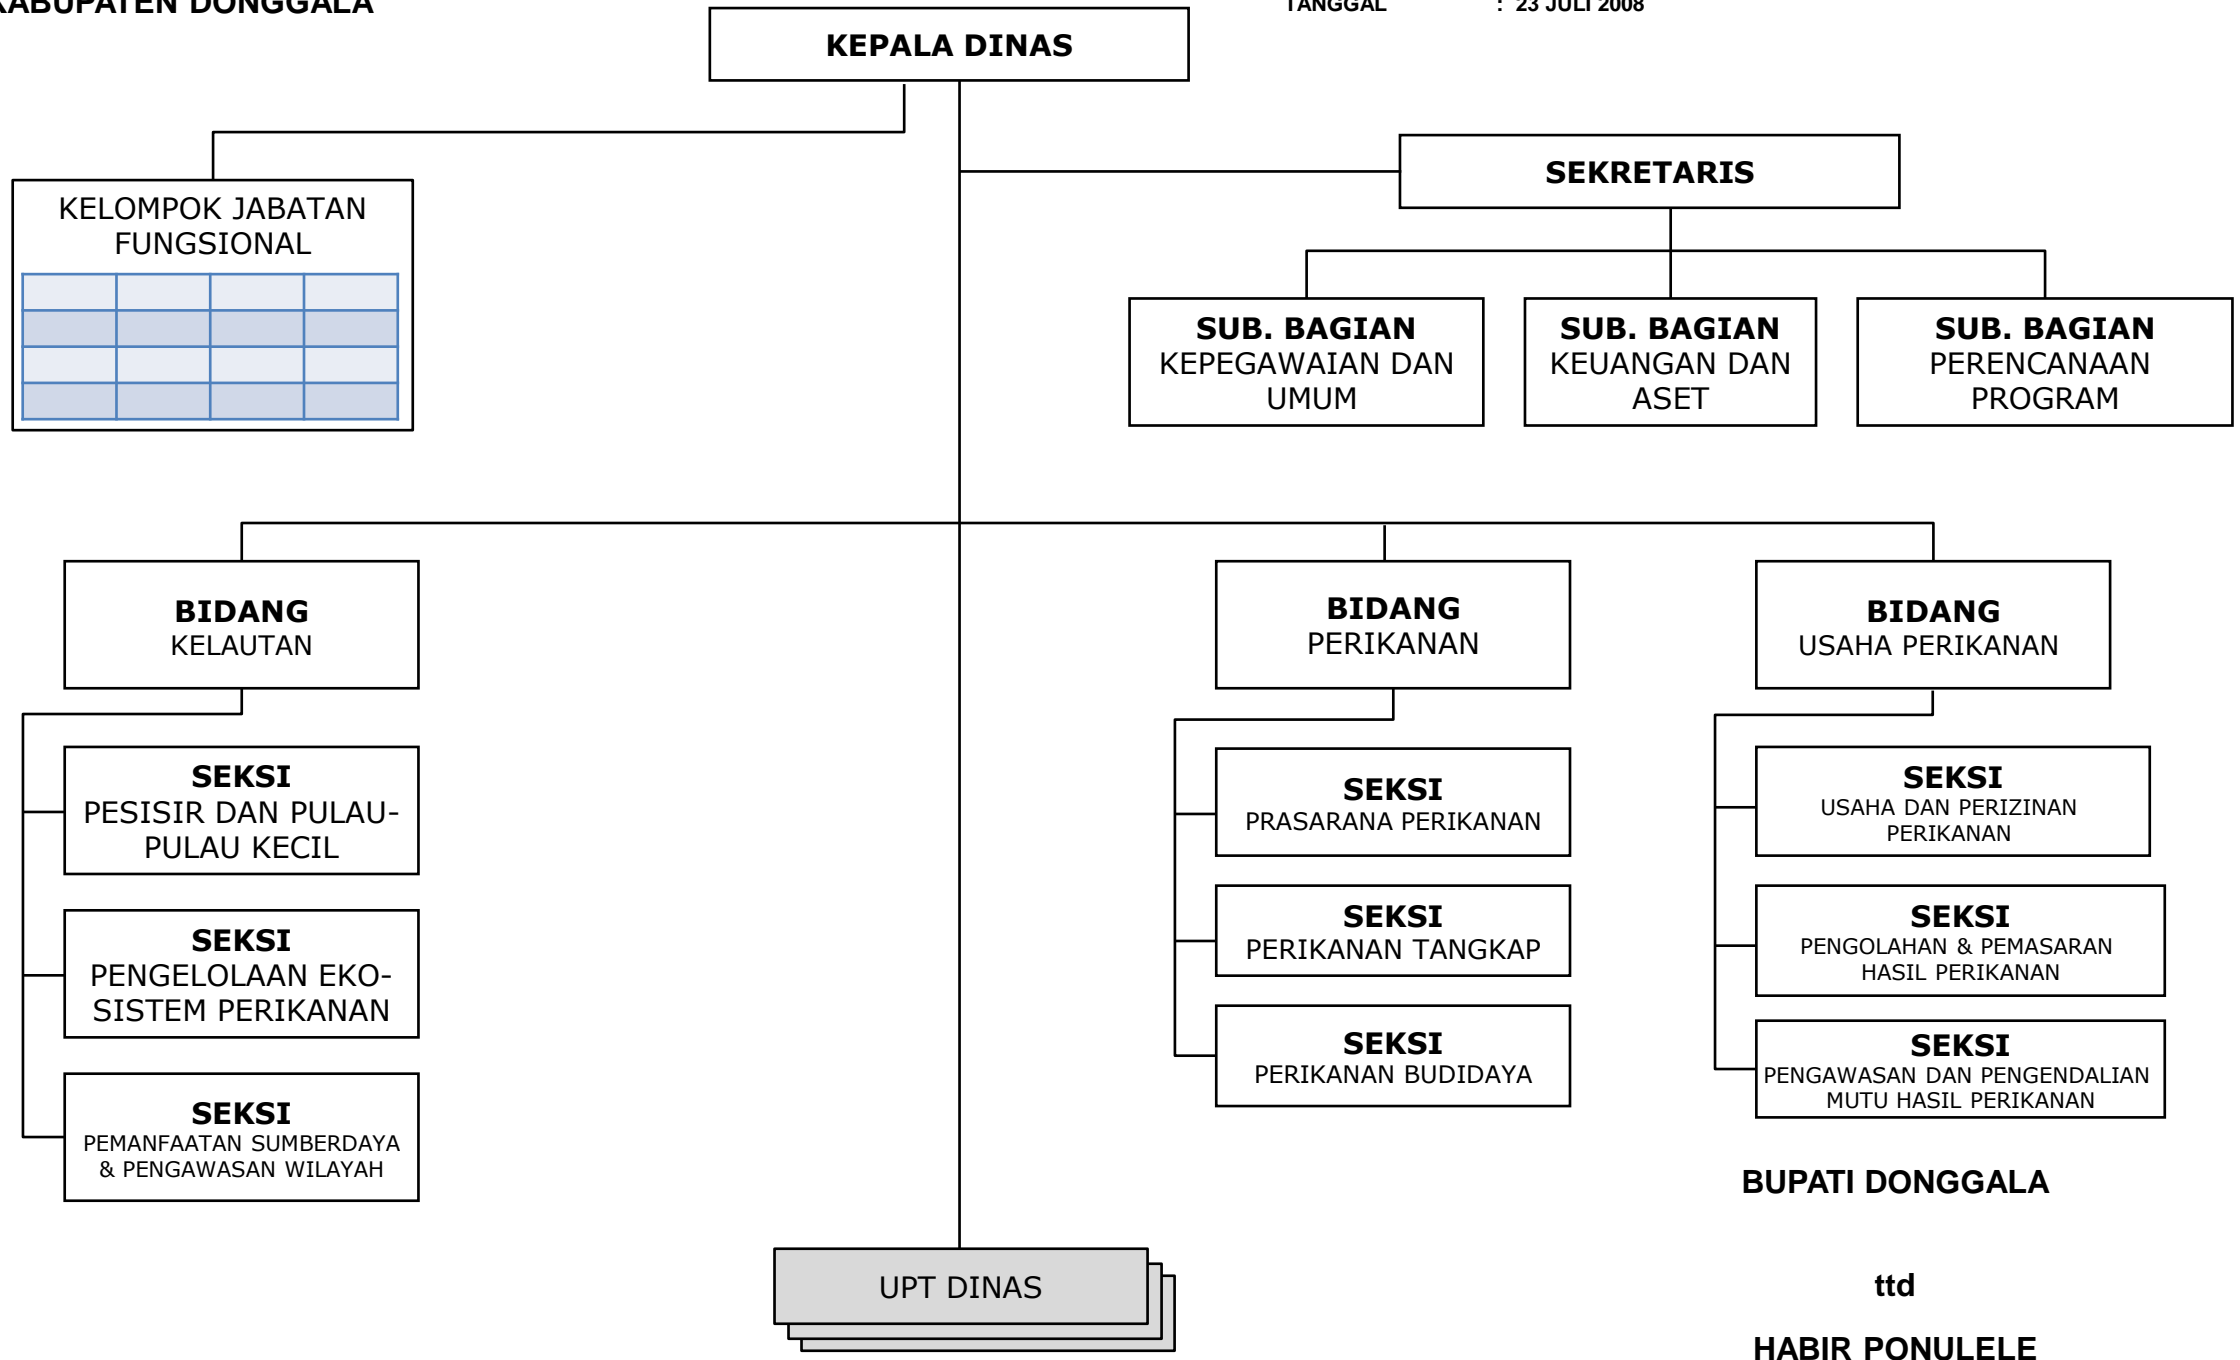

**BAGAN SUSUNAN ORGANISASI
DINAS KELAUTAN DAN PERIKANAN
KABUPATEN DONGGALA**

Lampiran XIII
RANCANGAN PERATURAN DAERAH KABUPATEN DONGGALA TENTANG PEMBENTUKAN
ORGANISASI DAN TATA KERJA DINAS-DINAS DAERAH KABUPATEN DONGGALA
NOMOR : 12
TANGGAL : 23 JULI 2008