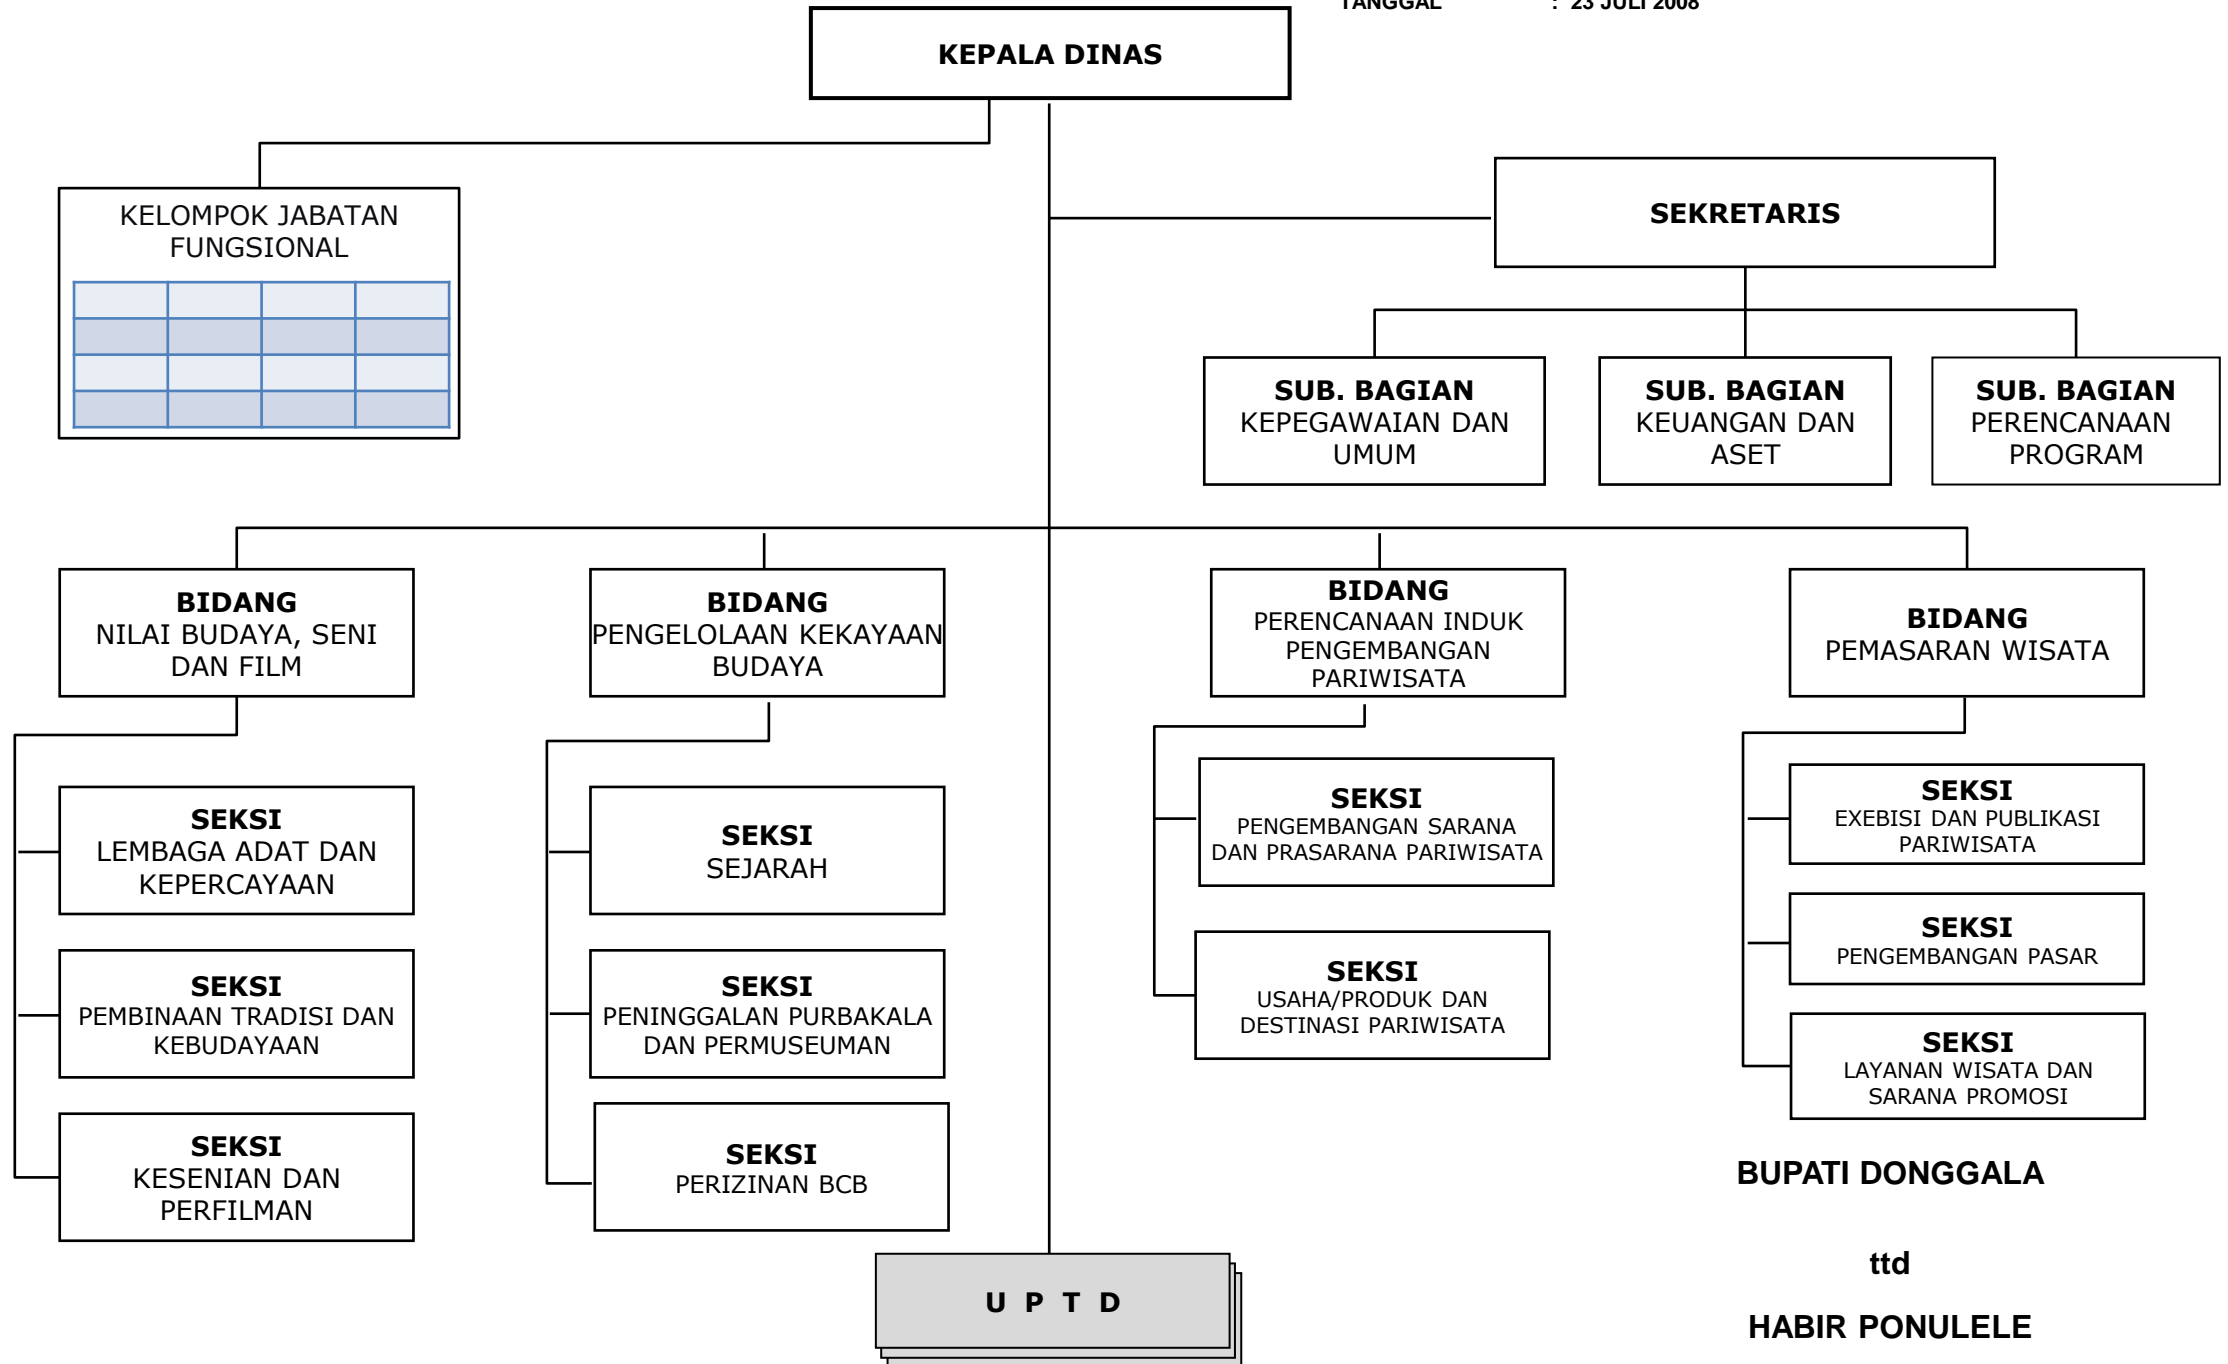

**BAGAN SUSUNAN ORGANISASI
DINAS KEBUDAYAAN DAN PARIWISATA
KABUPATEN DONGGALA**

Lampiran XII
DAERAH KABUPATEN DONGGALA TENTANG PEMBENTUKAN ORGANISASI DAN TATA
KERJA DINAS-DINAS DAERAH KABUPATEN DONGGALA
NOMOR : 12
TANGGAL : 23 JULI 2008