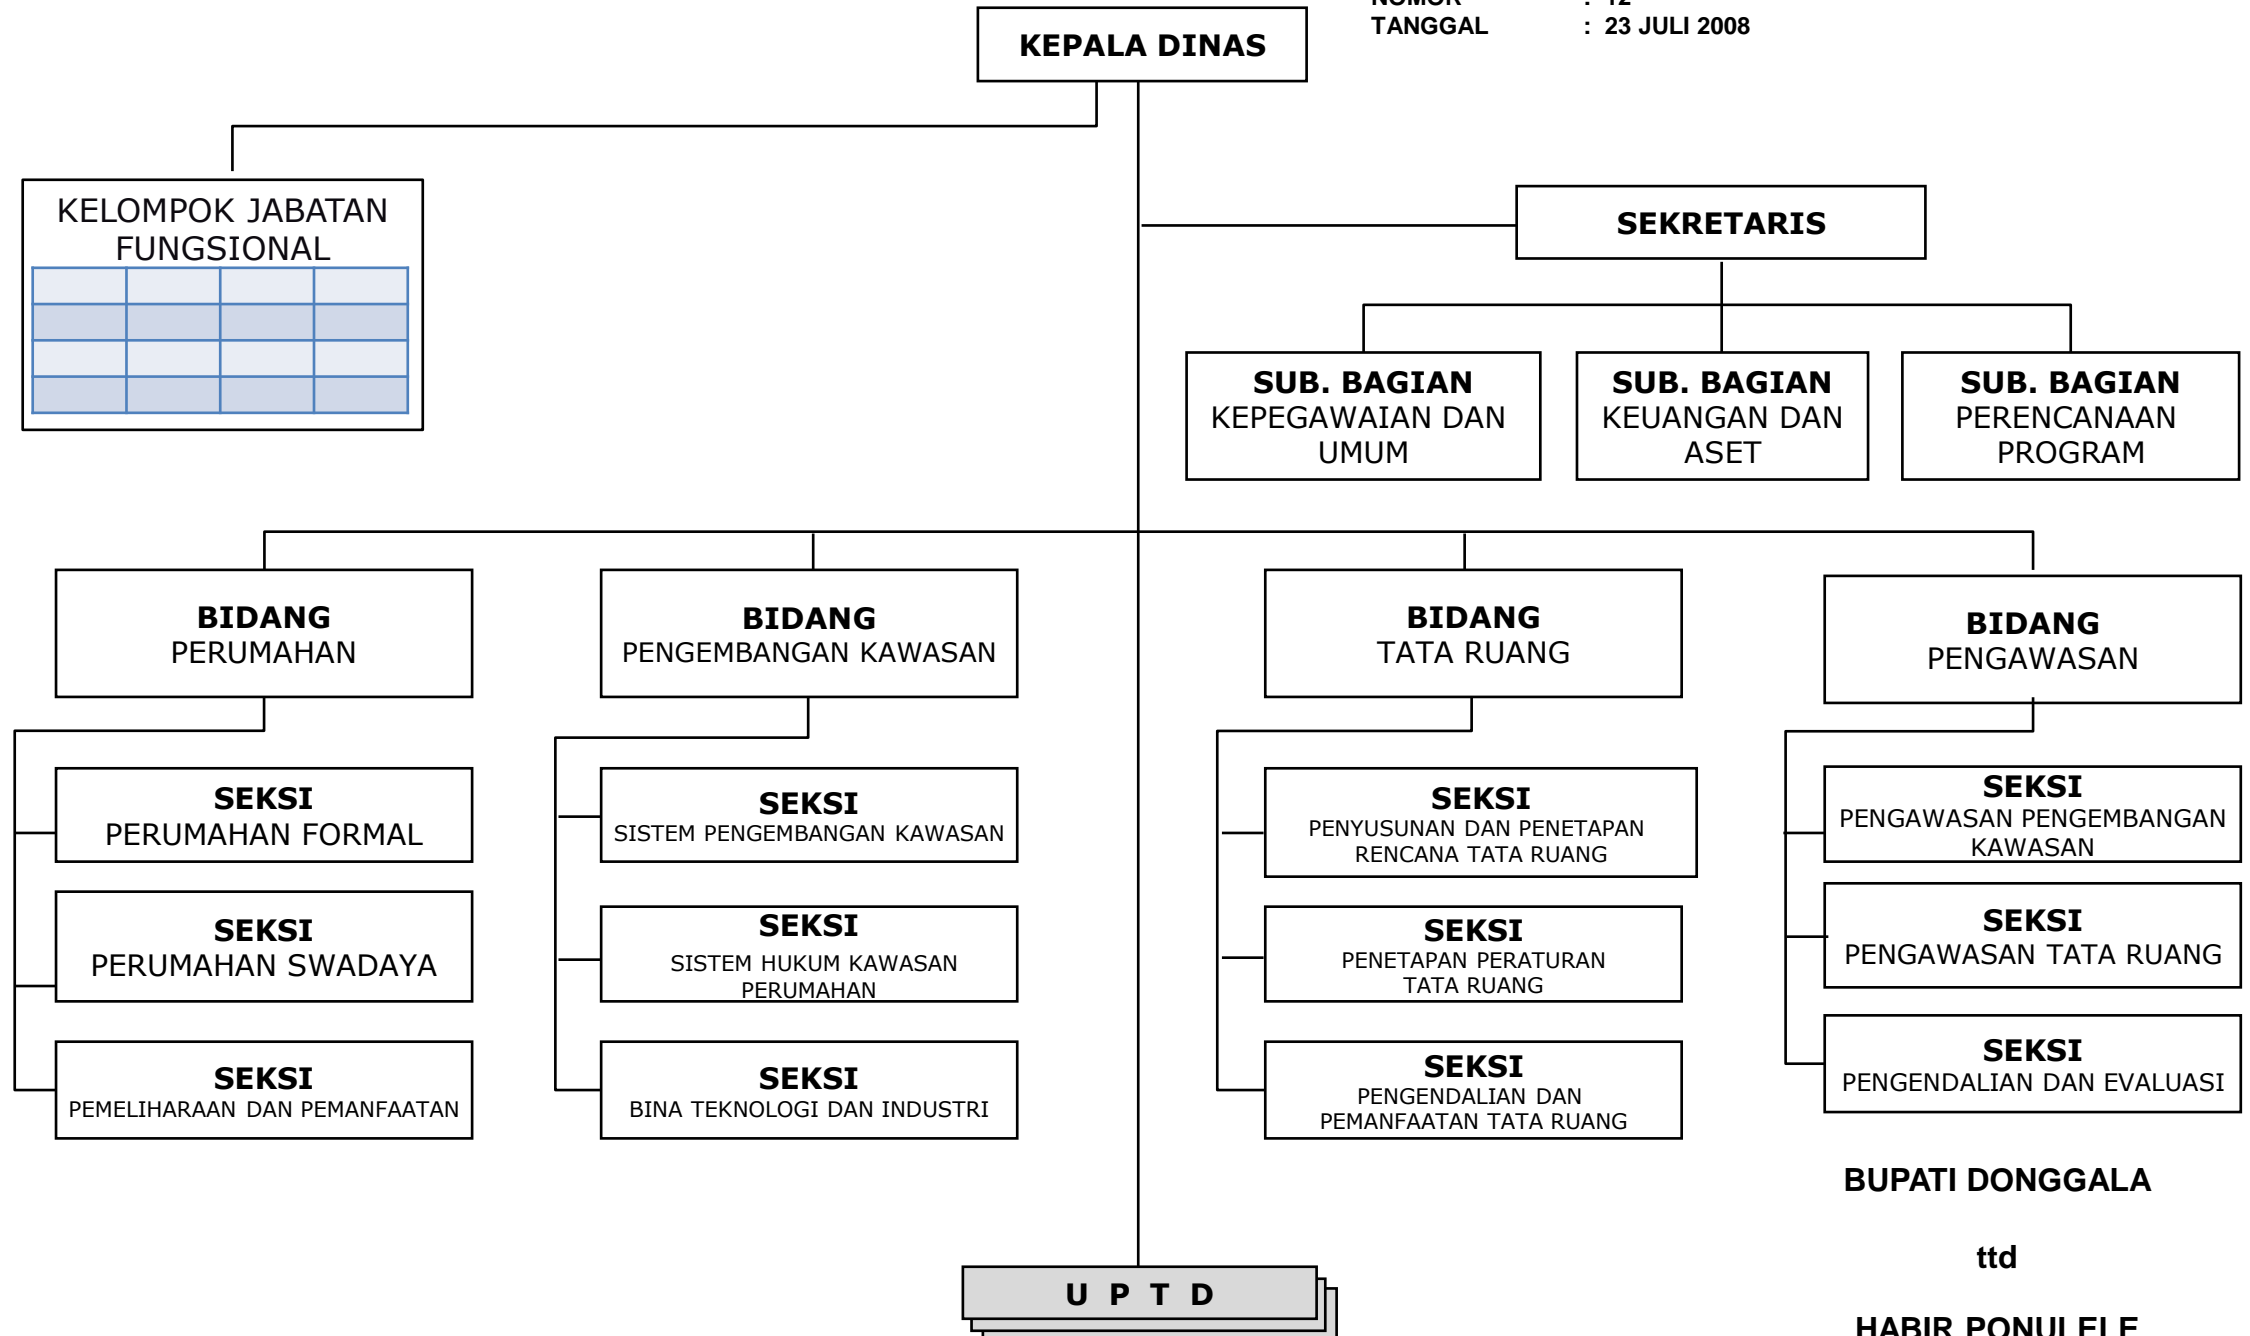

**BAGAN SUSUNAN ORGANISASI
DINAS PERUMAHAN DAN PENATAAN RUANG
KABUPATEN DONGGALA**

Lampiran VII
PERATURAN DAERAH KABUPATEN DONGGALA TENTANG PEMBENTUKAN
ORGANISASI DAN TATA KERJA DINAS-DINAS DAERAH KABUPATEN
DONGGALA
NOMOR : 12
TANGGAL : 23 JULI 2008