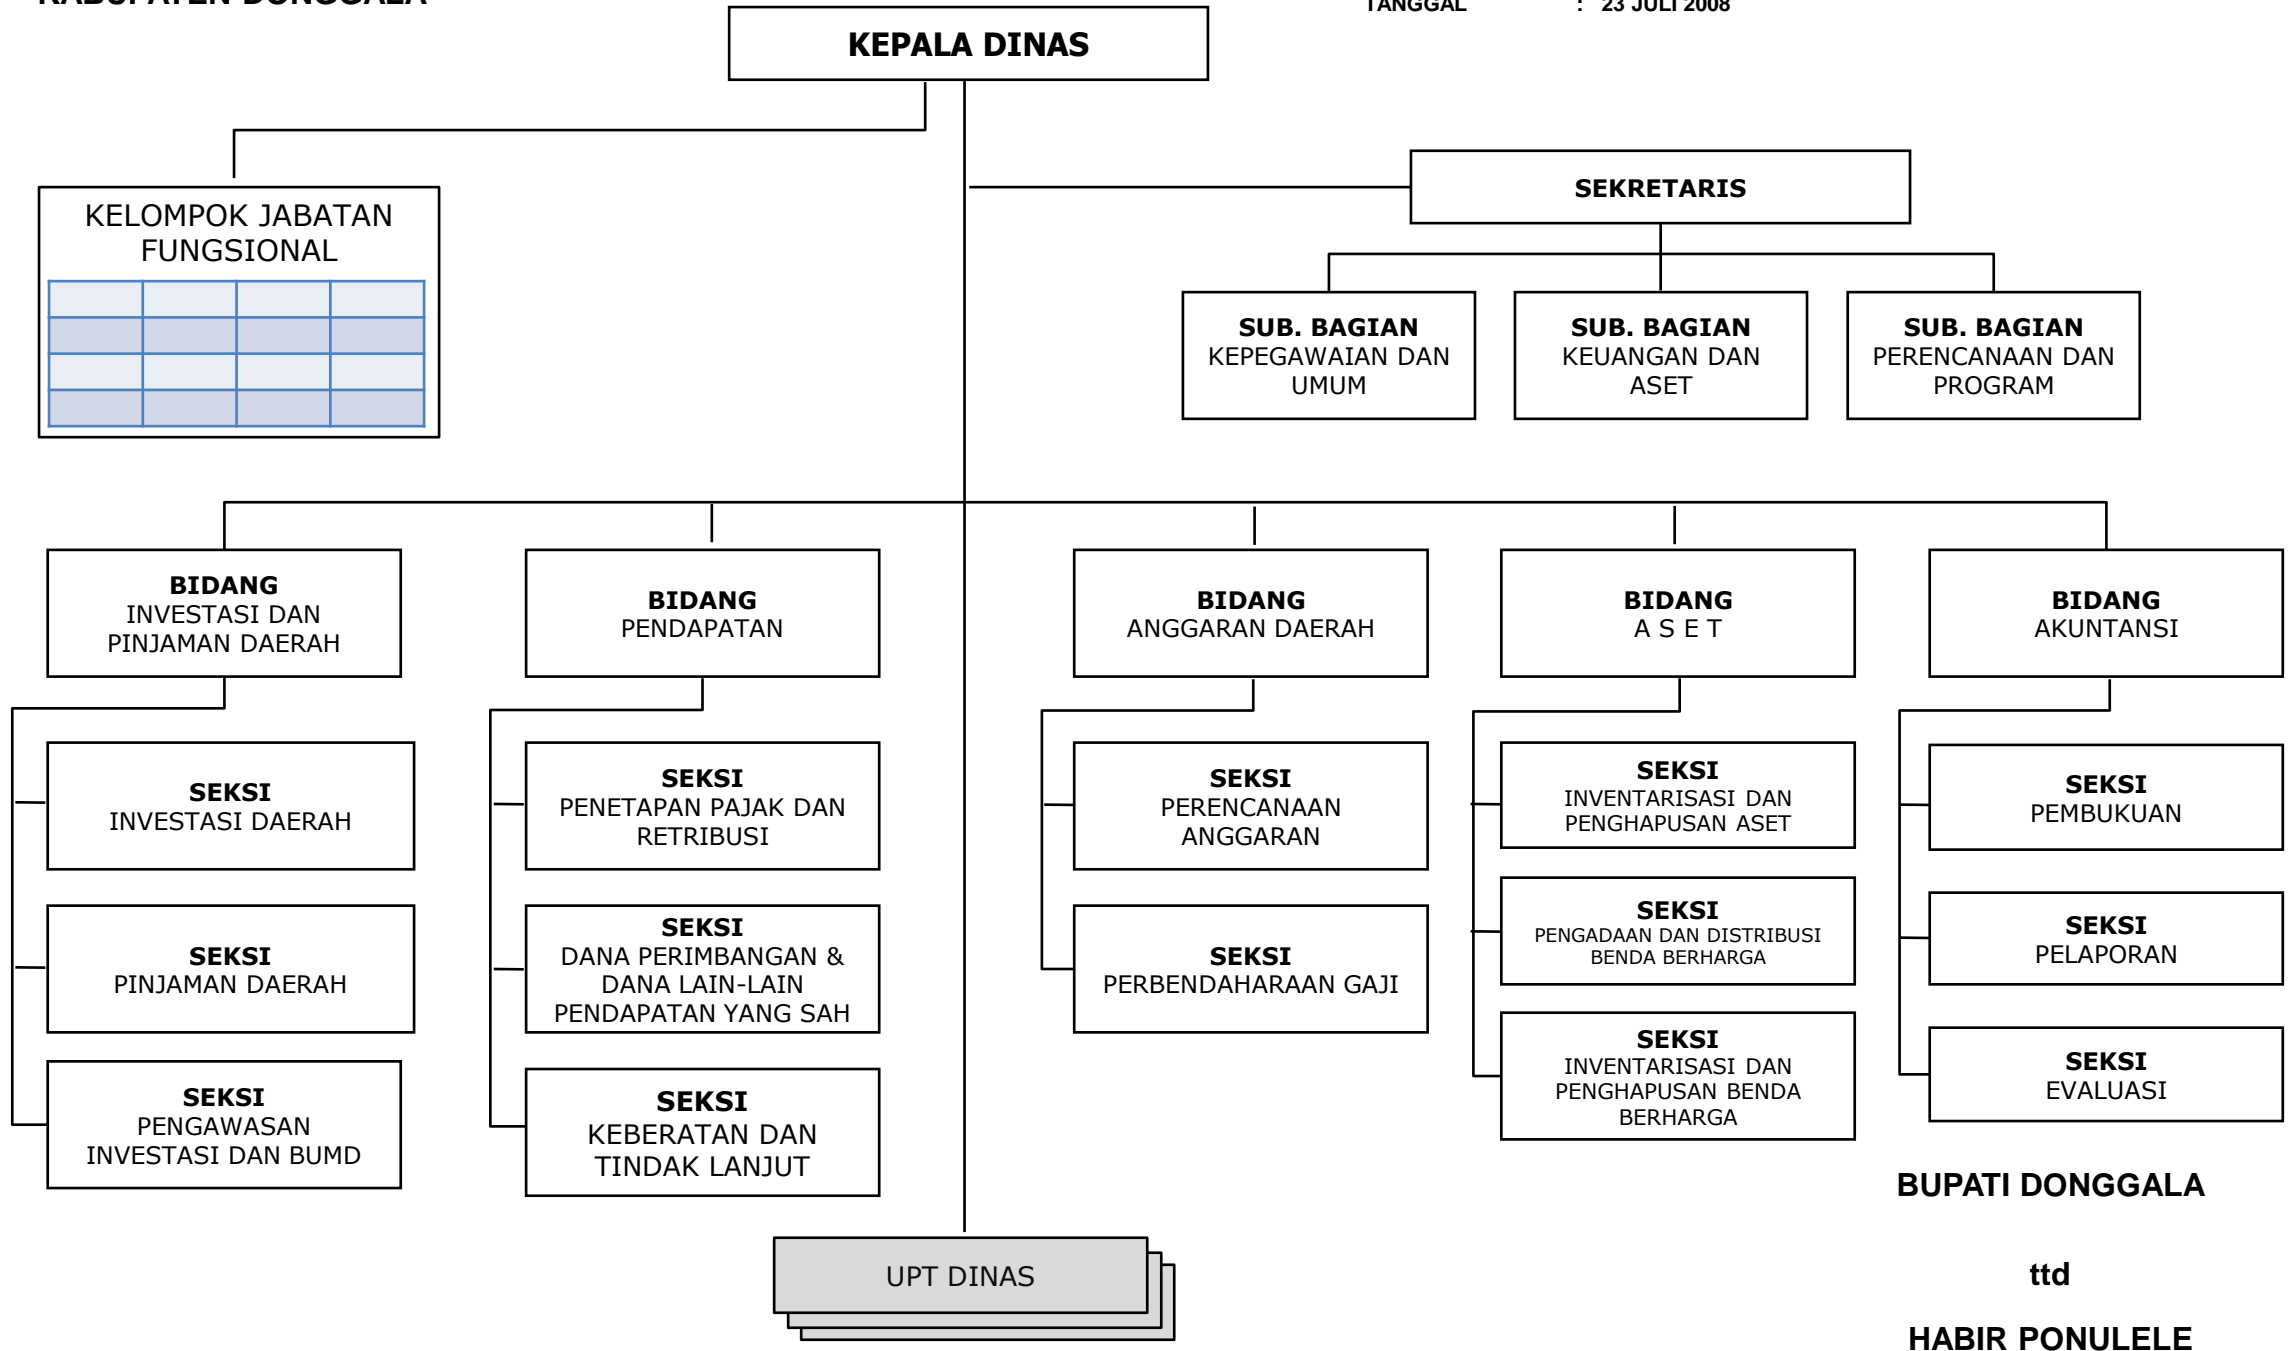

**BAGAN SUSUNAN ORGANISASI
DINAS PENDAPATAN, PENGELOLAAN KEUANGAN DAN ASET DAERAH
KABUPATEN DONGGALA**

Lampiran X
PERATURAN DAERAH KABUPATEN DONGGALA TENTANG PEMBENTUKAN ORGANISASI
DAN TATA KERJA DINAS-DINAS DAERAH KABUPATEN DONGGALA
NOMOR : 12
TANGGAL : 23 JULI 2008