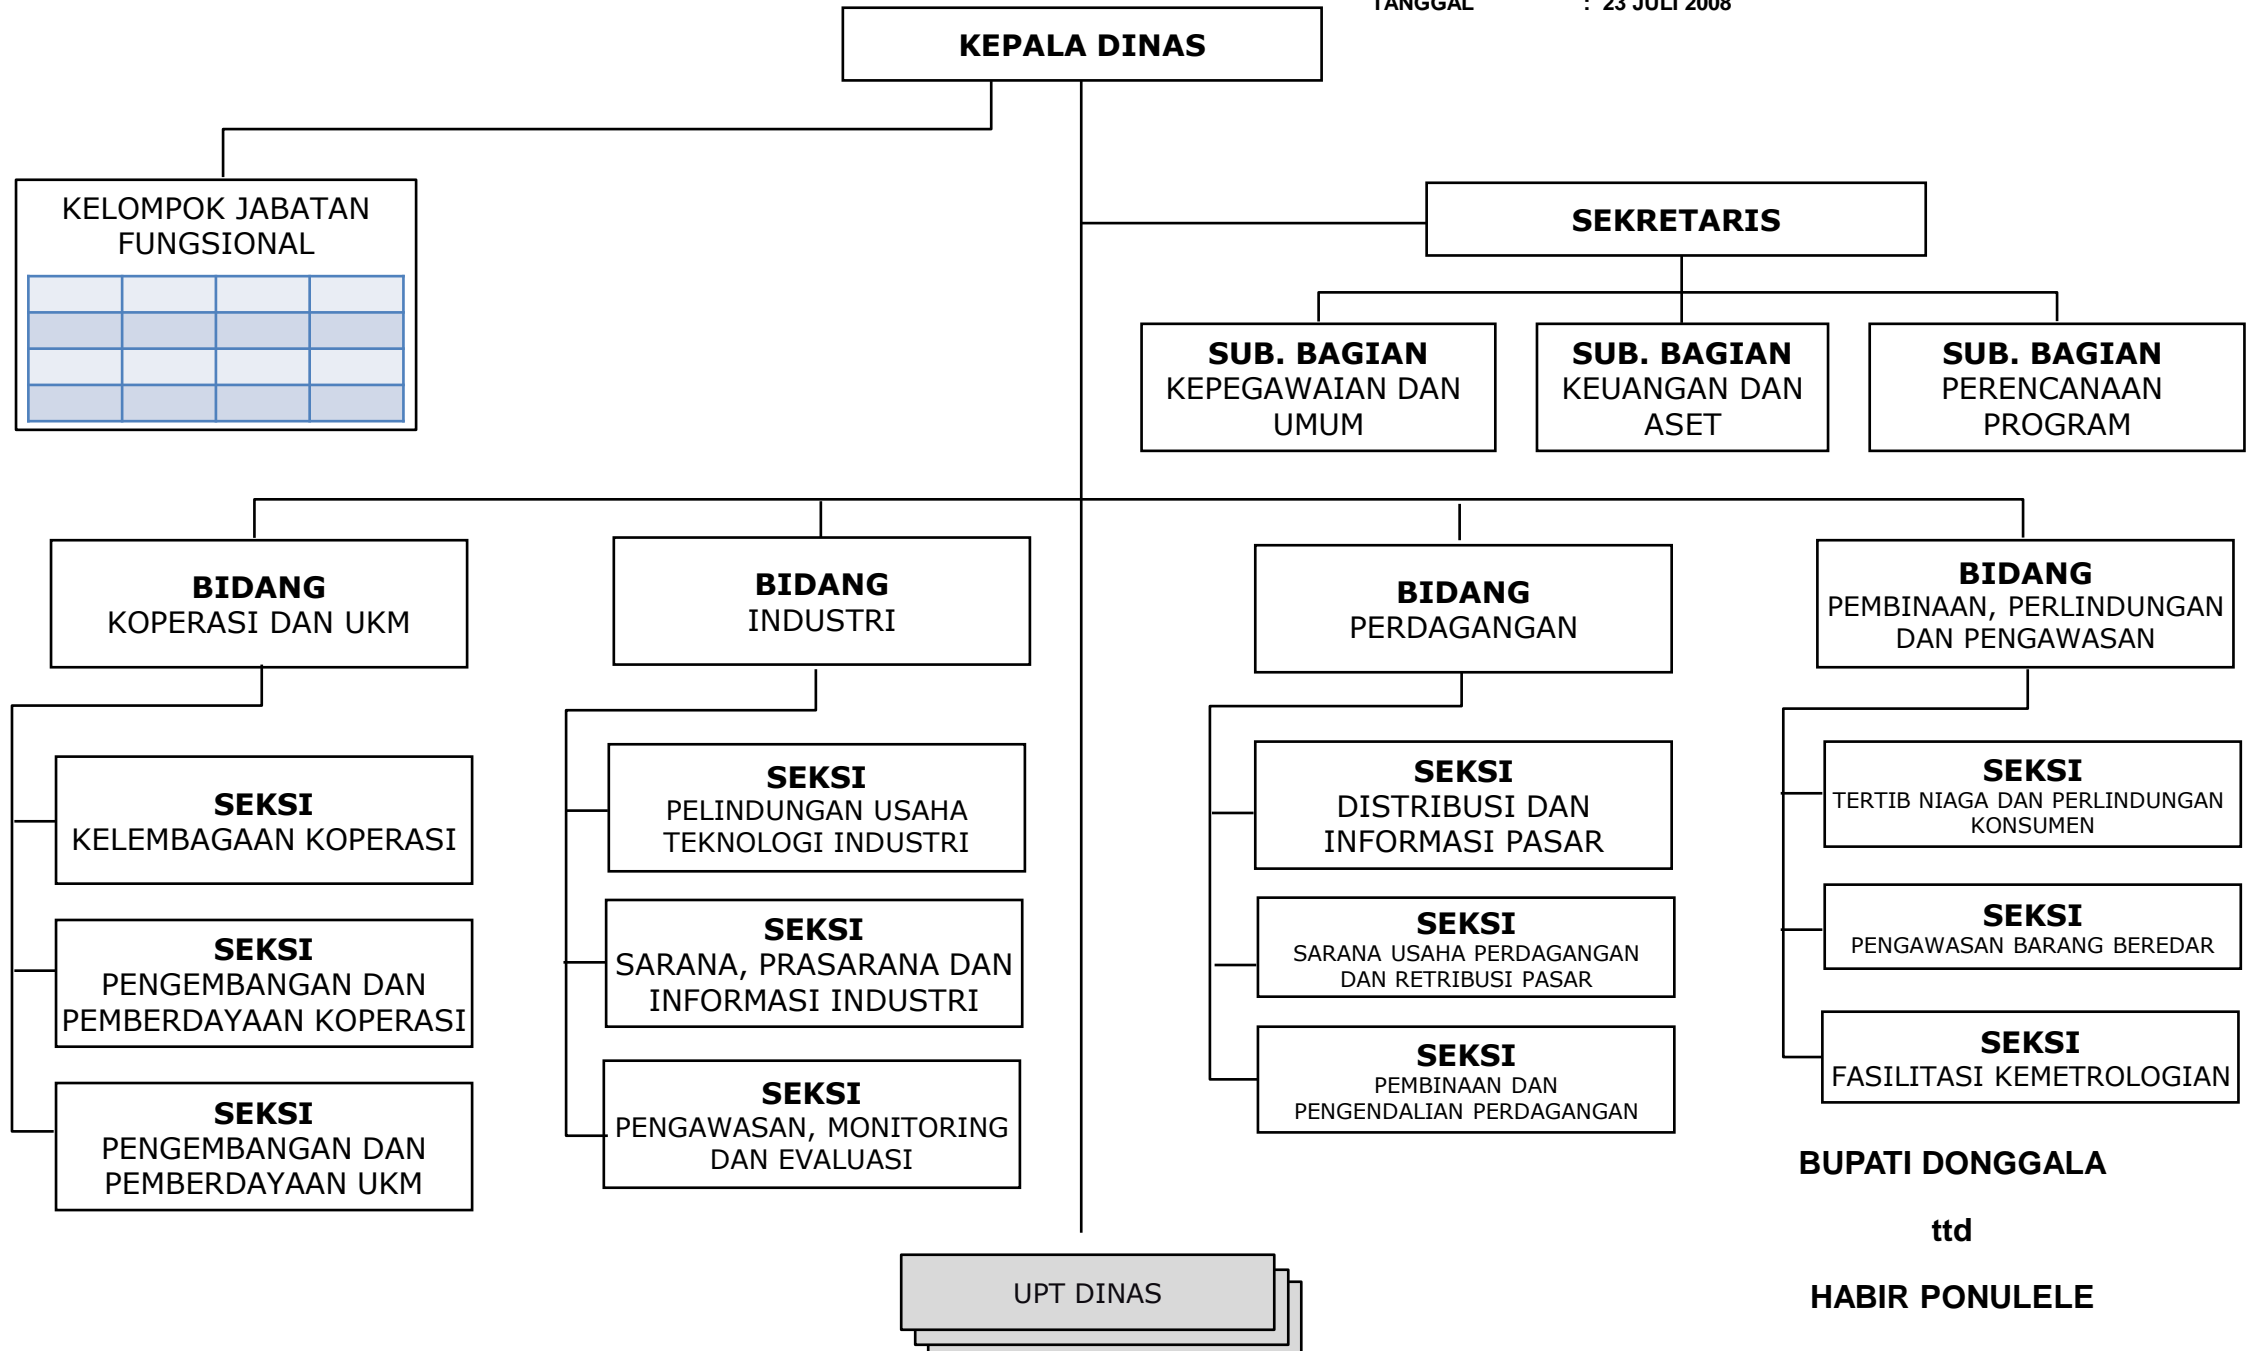

**BAGAN SUSUNAN ORGANISASI
DINAS KOPERASI, UKM, PERINDUSTRIAN, DAN PERDAGANGAN
KABUPATEN DONGGALA**

Lampiran IX
PERATURAN DAERAH KABUPATEN DONGGALA TENTANG PEMBENTUKAN
ORGANISASI DAN TATA KERJA DINAS-DINAS DAERAH KABUPATEN DONGGALA
NOMOR : 12
TANGGAL : 23 JULI 2008