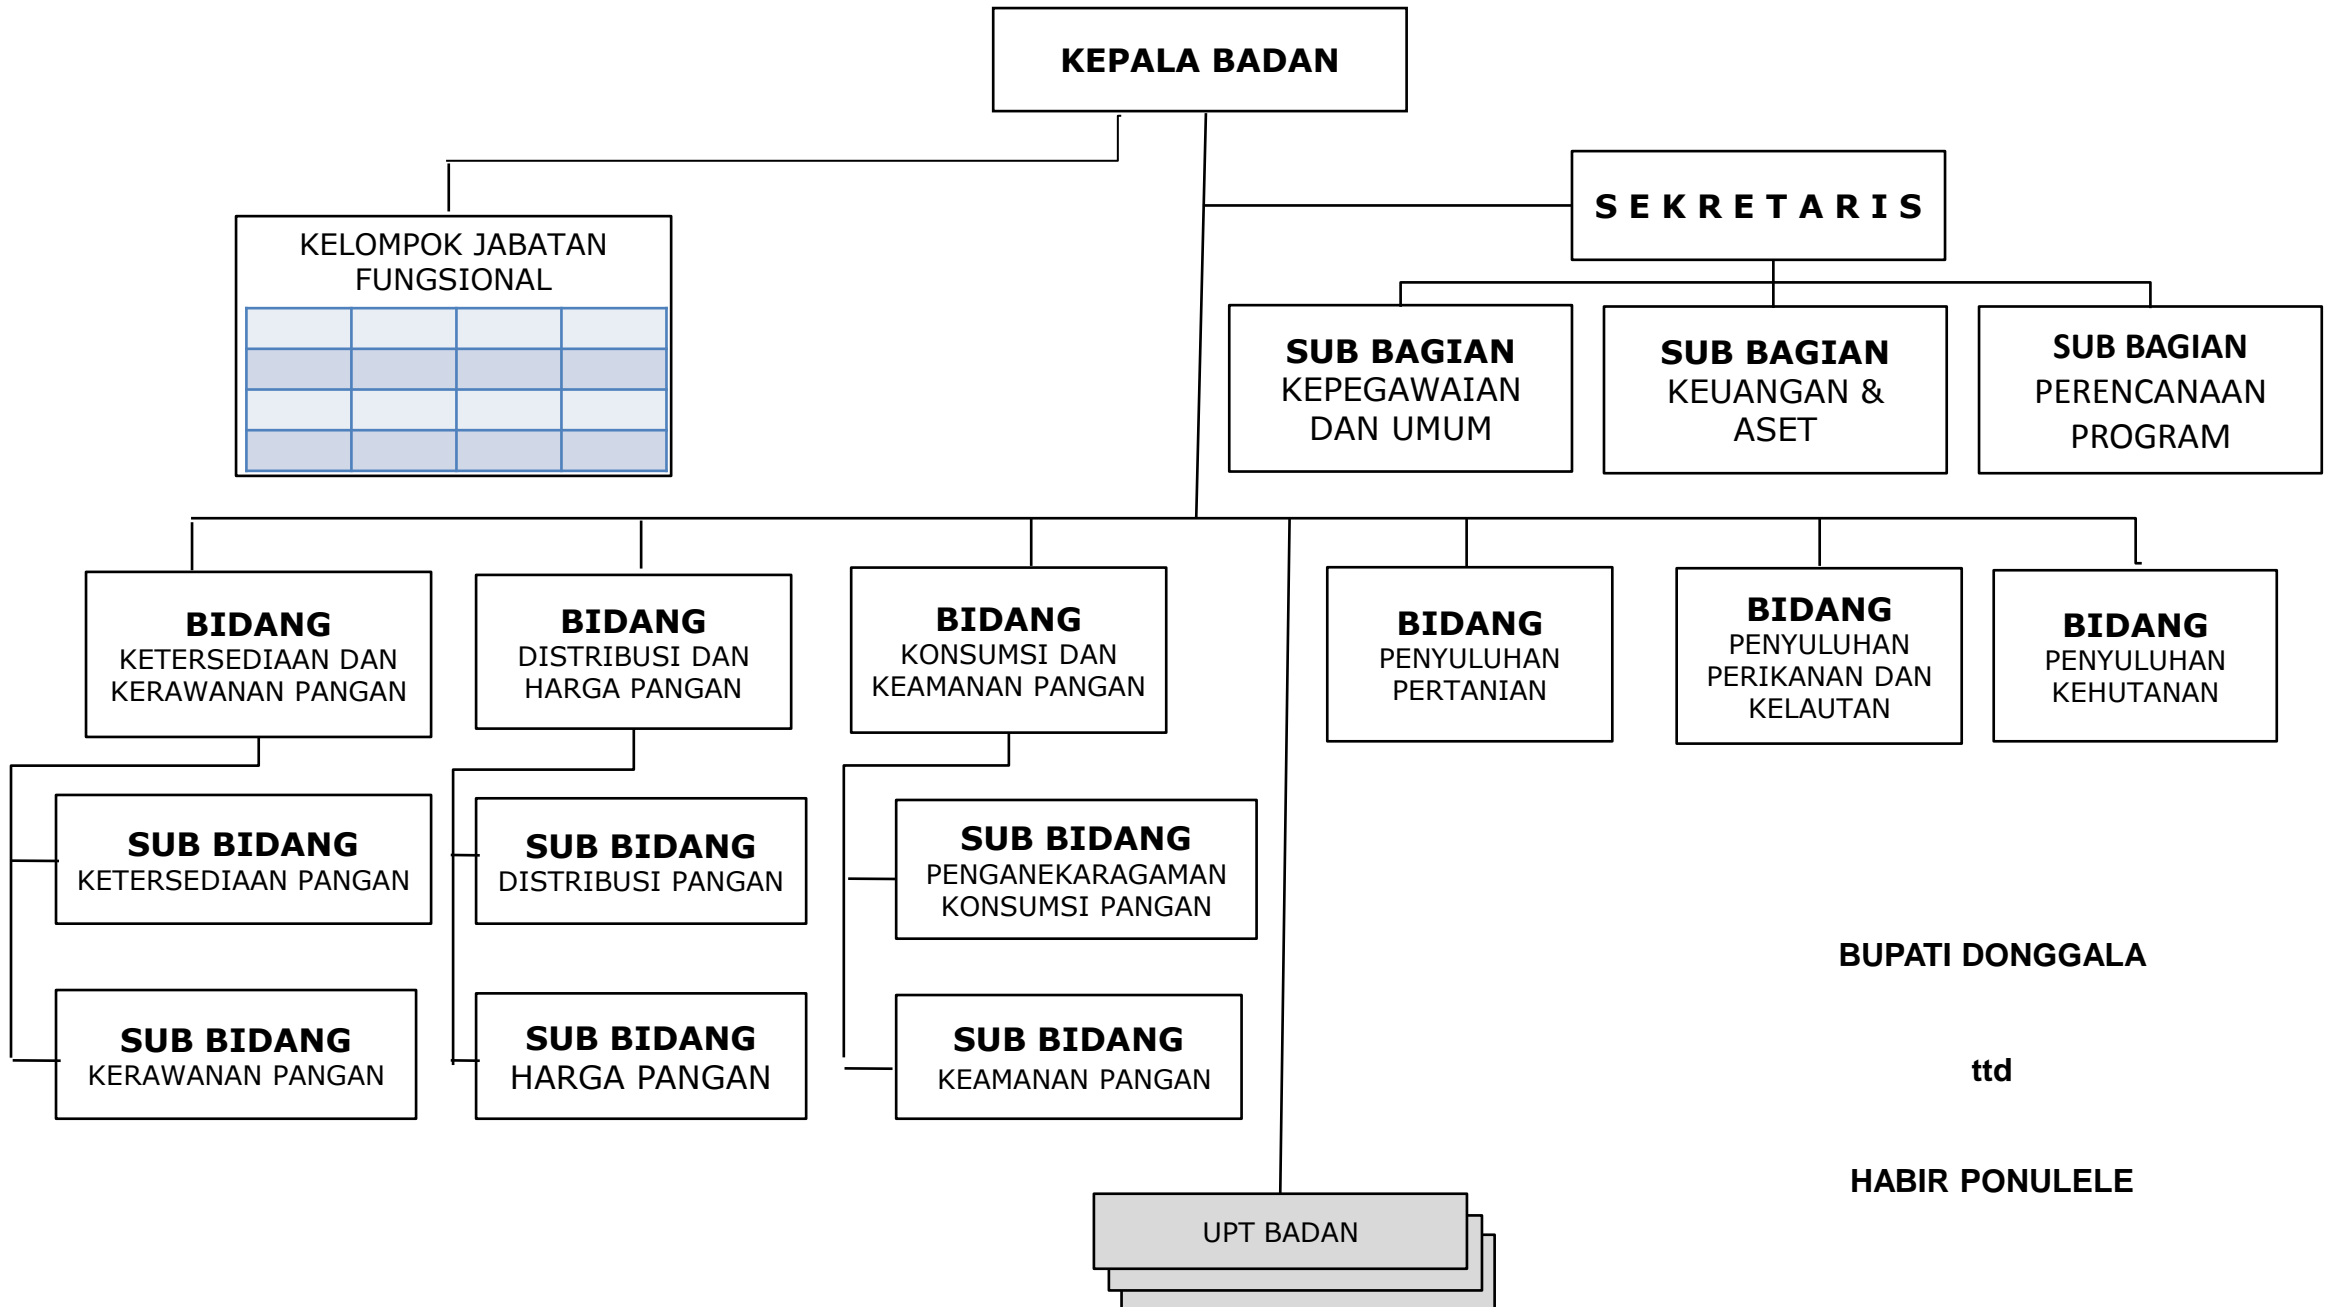

BAGAN SUSUNAN ORGANISASI

**BADAN KETAHANAN PANGAN DAN PELAKSANA PENYULUHAN
KABUPATEN DONGGALA**

Lampiran VIII

PERATURAN DAERAH KABUPATEN DONGGALA TENTANG PEMBENTUKAN ORGANISASI DAN TATA
KERJA INSPEKTORAT, BADAN PERENCANAAN PEMBANGUNAN DAERAH DAN PENANAMAN MODAL,
DAN LEMBAGA TEKNIS DAERAH KABUPATEN DONGGALA

NOMOR : 11

TANGGAL : 23 JULI 2008