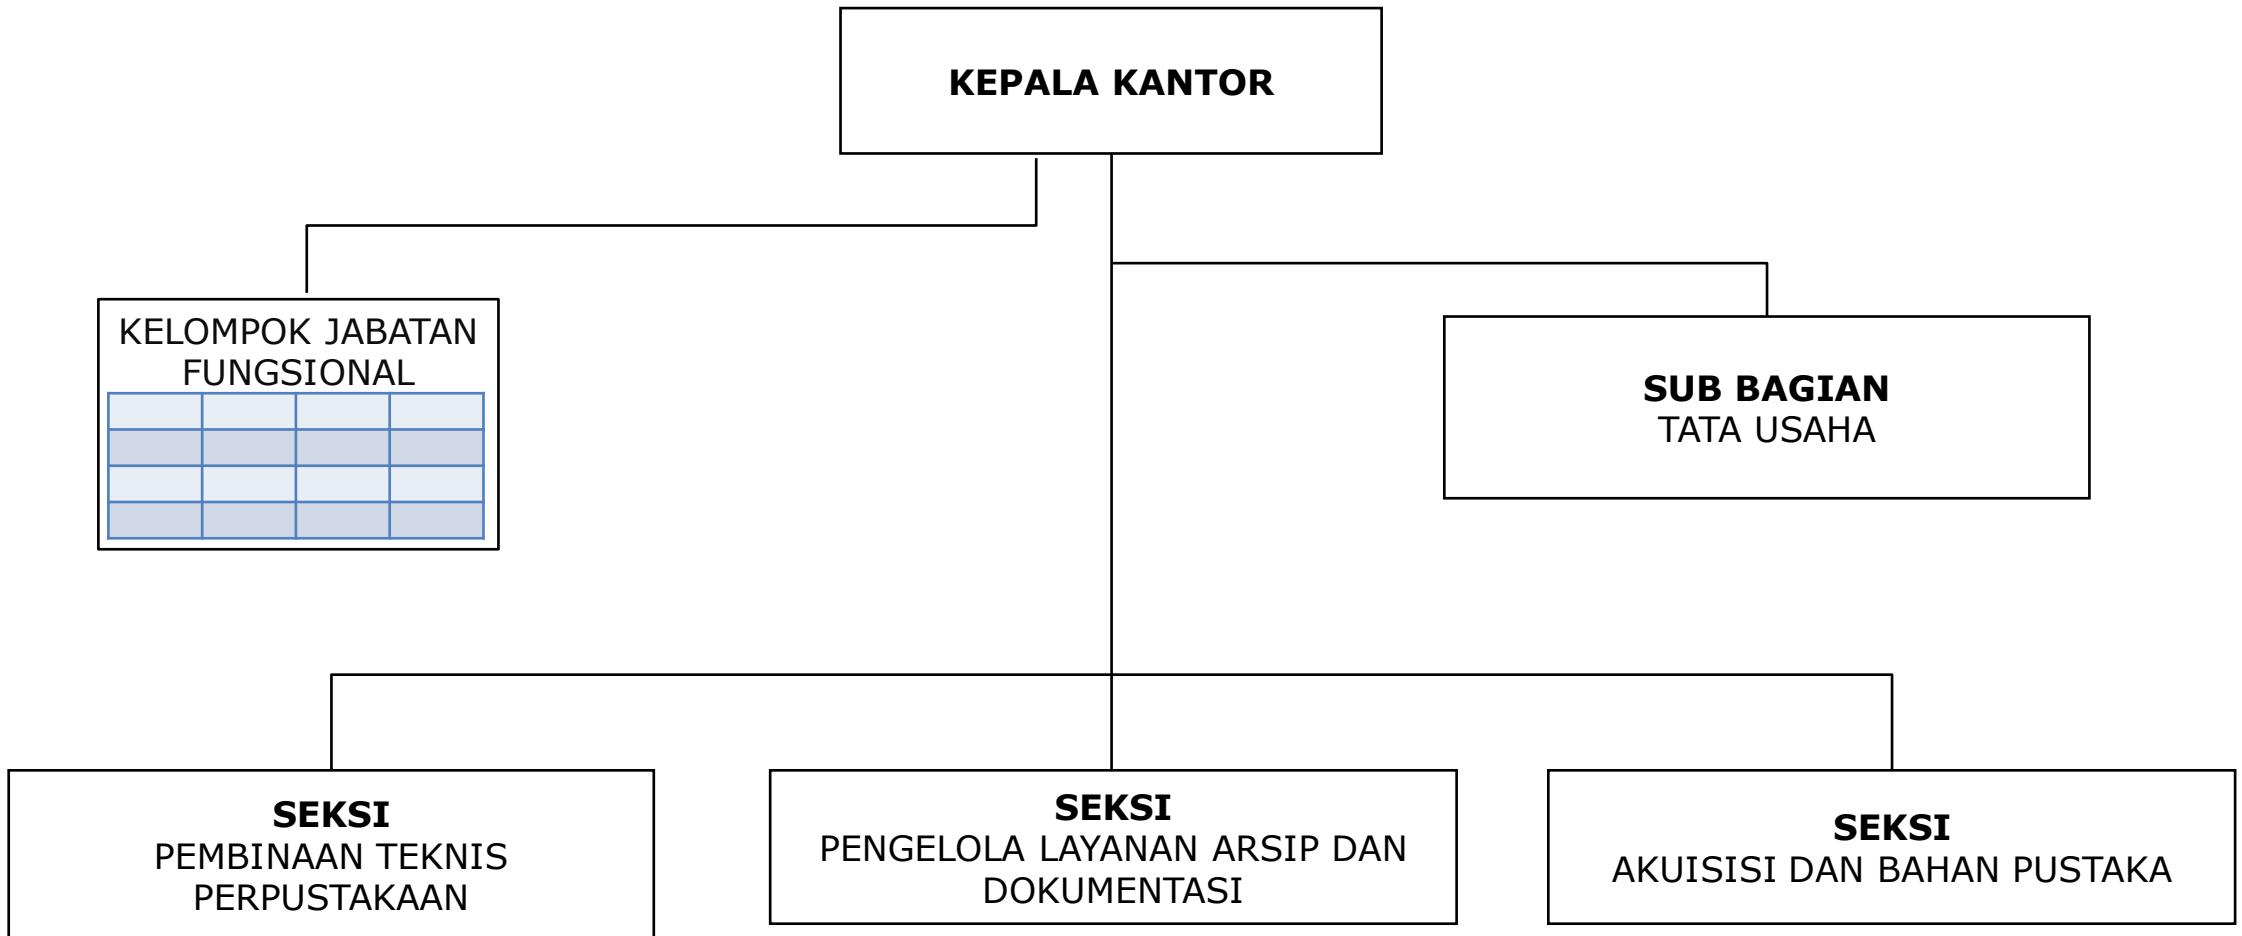

**BAGAN SUSUNAN ORGANISASI
KANTOR PERPUSTAKAAN, ARSIP DAN DOKUMENTASI DAERAH
KABUPATEN DONGGALA**

Lampiran X
PERATURAN DAERAH KABUPATEN DONGGALA TENTANG PEMBENTUKAN ORGANISASI DAN TATA
KERJA INSPEKTORAT, BADAN PERENCANAAN PEMBANGUNAN DAERAH PENANAMAN MODAL, DAN
LEMBAGA TEKNIS DAERAH KABUPATEN DONGGALA
NOMOR : 11
TANGGAL : 23 JULI 2008

BUPATI DONGGALA

ttd

HABIR PONULELE