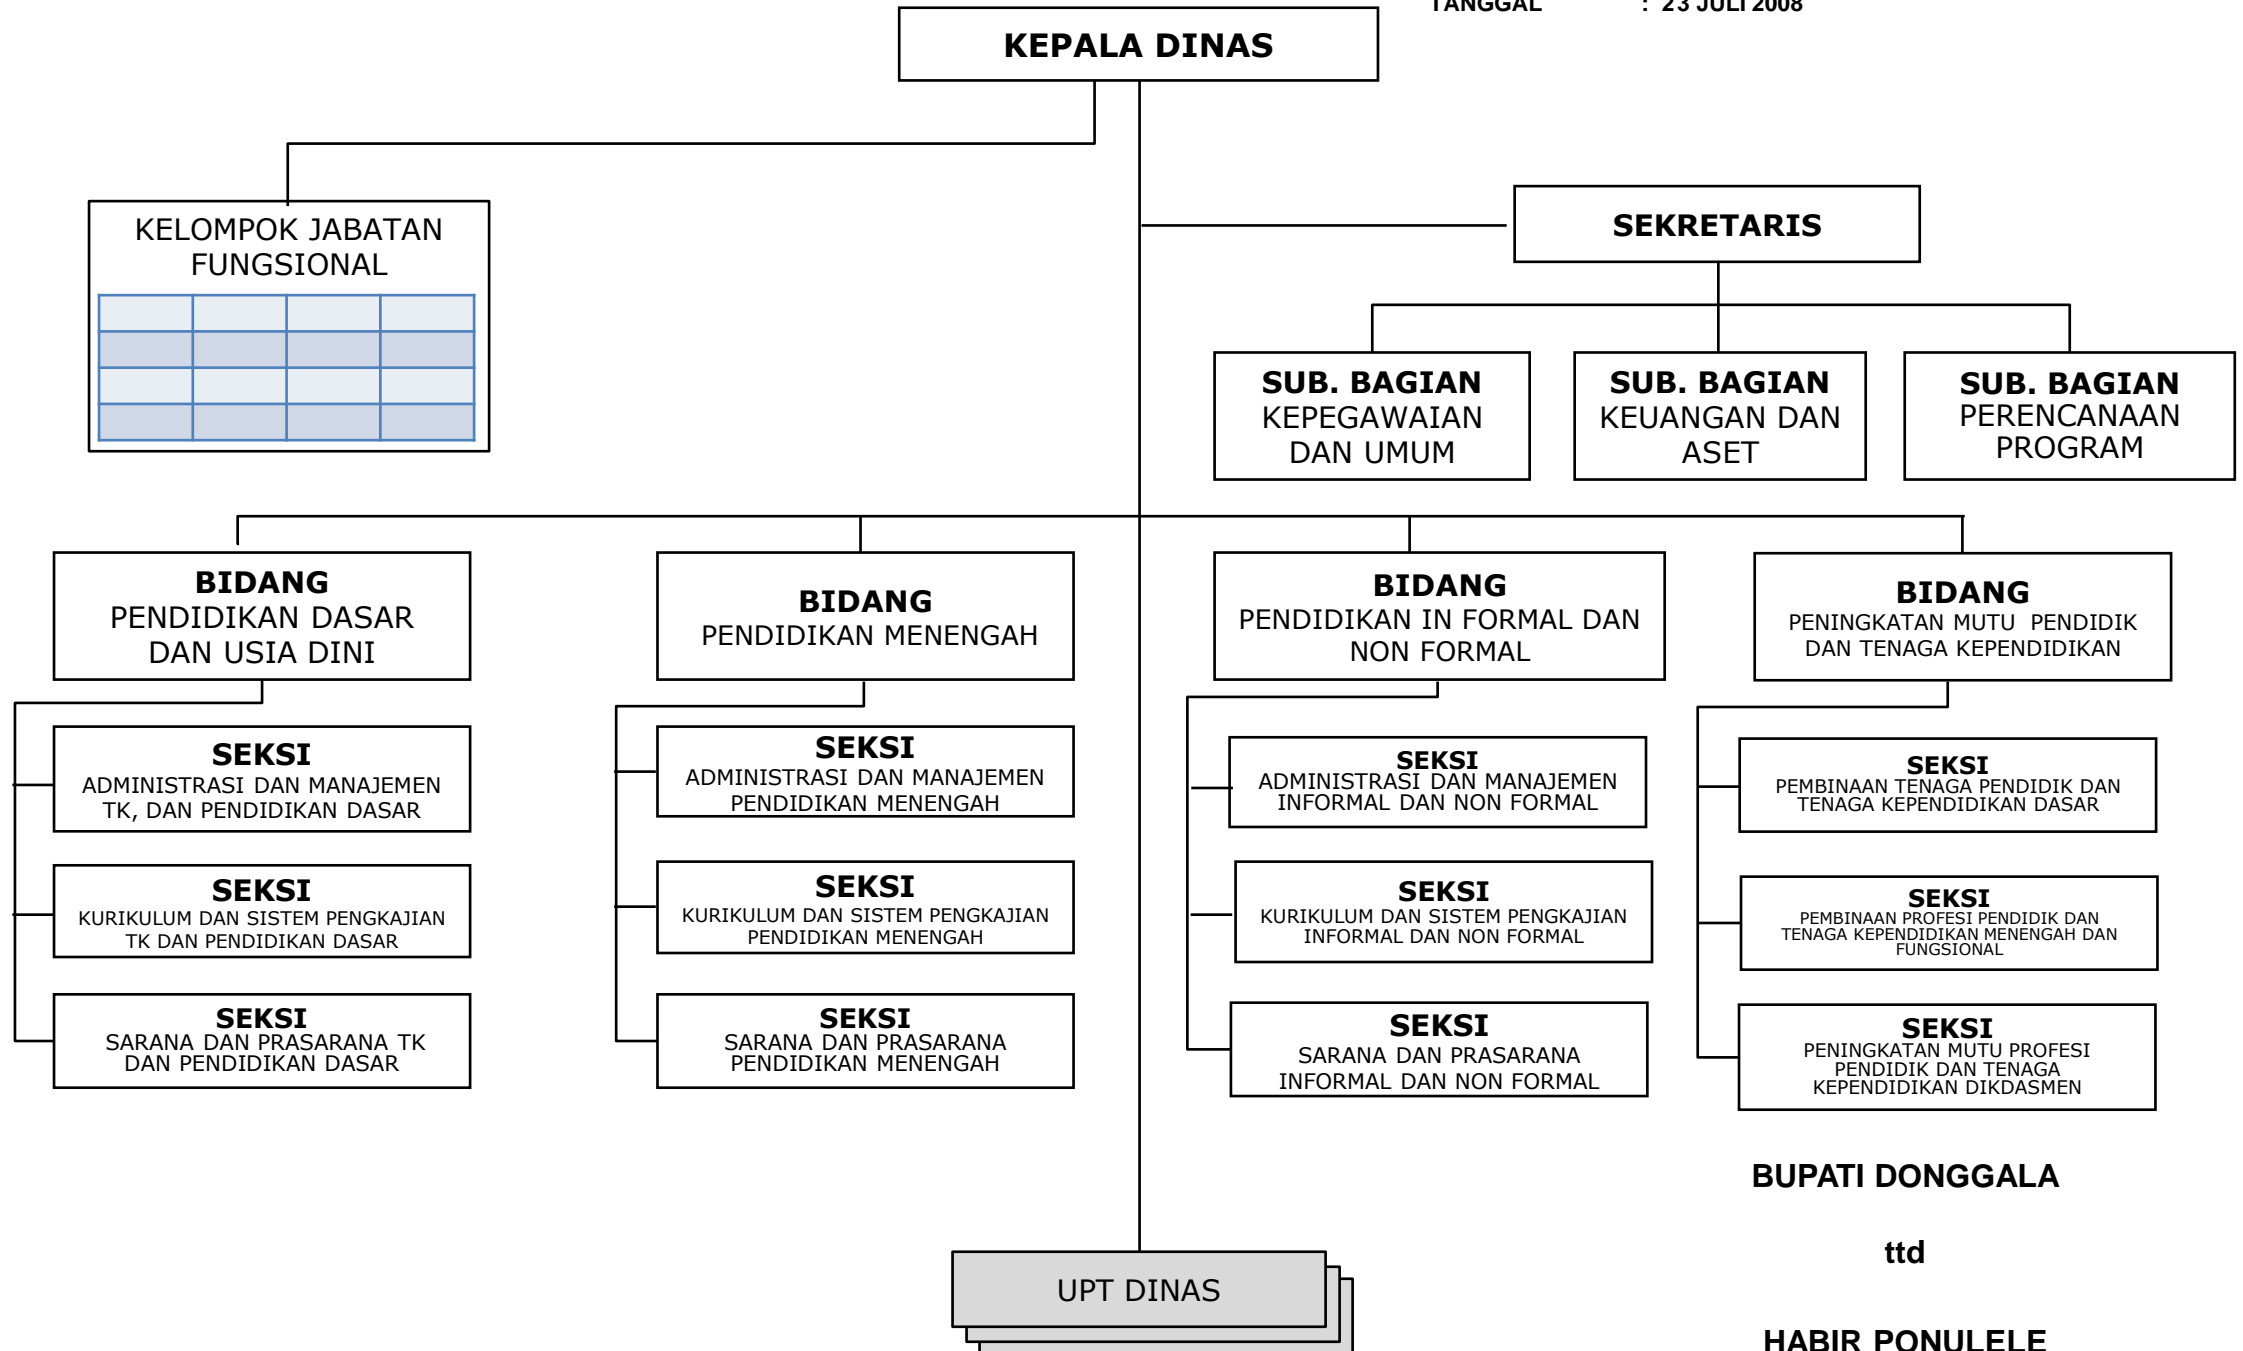

BUPATI DONGGALA

ttd

HABIR PONULELE

**BAGAN SUSUNAN ORGANISASI
RUMAH SAKIT UMUM DAERAH
KABUPATEN DONGGALA**

Lampiran XI
PERATURAN DAERAH KABUPATEN DONGGALA TENTANG PEMBENTUKAN ORGANISASI DAN TATA
KERJA INSPEKTORAT, BADAN PERENCANAAN PEMBANGUNAN DAERAH PENANAMAN MODAL, DAN
LEMBAGA TEKNIS DAERAH KABUPATEN DONGGALA
NOMOR : 11
TANGGAL : 23 JULI 2008

BUPATI DONGGALA

ttd

HABIR PONULELE

BAGAN SUSUNAN ORGANISASI DINAS-DINAS DAERAH

**BAGAN SUSUNAN ORGANISASI
DINAS PENDIDIKAN
KABUPATEN DONGGALA**

Lampiran I
PERATURAN DAERAH KABUPATEN DONGGALA TENTANG PEMBENTUKAN
ORGANISASI DAN TATA KERJA DINAS-DINAS DAERAH KABUPATEN
DONGGALA
NOMOR : 12
TANGGAL : 23 JULI 2008

**BAGAN SUSUNAN ORGANISASI
DINAS KESEHATAN
KABUPATEN DONGGALA**

Lampiran III
PERATURAN DAERAH KABUPATEN DONGGALA TENTANG PEMBENTUKAN
ORGANISASI DAN TATA KERJA DINAS-DINAS DAERAH KABUPATEN
DONGGALA
NOMOR : 12
TANGGAL : 23 JULI 2008