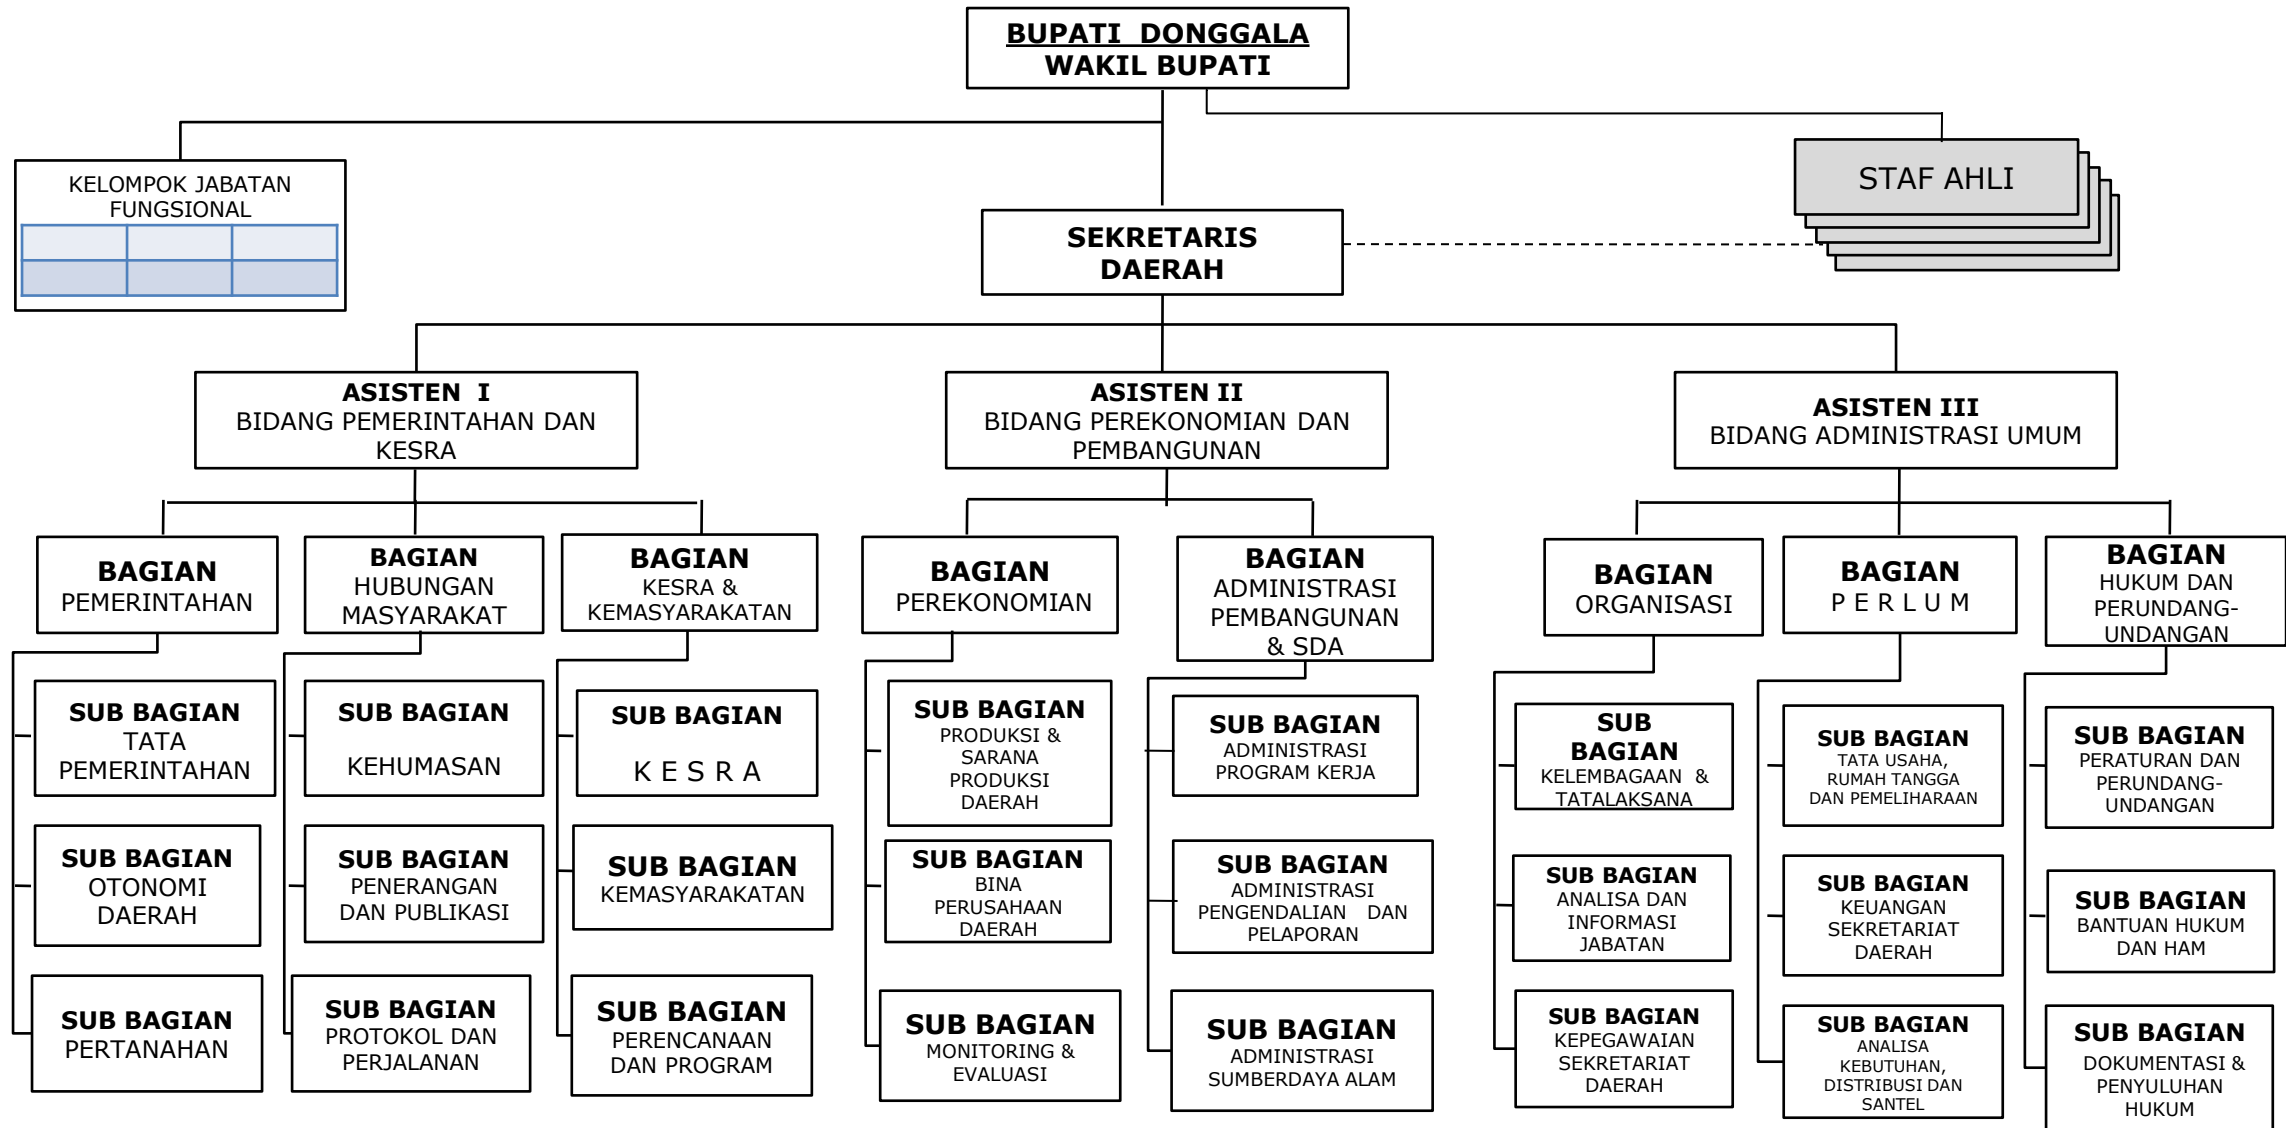

BAGAN SUSUNAN ORGANISASI SATUAN KERJA PERANGKAT DAERAH

PEMERINTAH DAERAH KABUPATEN DONGGALA
TAHUN 2008

**BAGAN SUSUNAN ORGANISASI
SEKRETARIAT DAERAH, DPRD, DAN
STAF AHLI BUPATI**

**BAGAN SUSUNAN ORGANISASI
SEKRETARIAT DAERAH DAN STAF AHLI
KABUPATEN DONGGALA**

Lampiran I
PERATURAN DAERAH KABUPATEN DONGGALA TENTANG PEMBENTUKAN ORGANISASI DAN TATA KERJA
SEKRETARIAT DAERAH, SEKRETARIAT DEWAN PERWAKILAN RAKYAT DAERAH DAN STAF AHLI BUPATI
NOMOR : 10
TANGGAL : 23 JULI 2008

BUPATI DONGGALA

ttd

HABIR PONULELE

**BAGAN SUSUNAN ORGANISASI
SEKRETARIAT DPRD
KABUPATEN DONGGALA**

Lampiran II
PERATURAN DAERAH KABUPATEN DONGGALA TENTANG PEMBENTUKAN ORGANISASI DAN TATA KERJA
SEKRETARIAT DAERAH, SEKRETARIAT DEWAN PERWAKILAN RAKYAT DAERAH DAN STAF AHLI BUPATI
NOMOR : 10
TANGGAL : 23 JULI 2008

BUPATI DONGGALA

ttd

HABIR PONULELE

**BAGAN SUSUNAN ORGANISASI
INSPEKTORAT, BADAN, DAN
LEMBAGA TEKNIS DAERAH**

BAGAN SUSUNAN ORGANISASI
INSPEKTORAT
KABUPATEN DONGGALA

Lampiran I
 PERATURAN DAERAH KABUPATEN DONGGALA TENTANG PEMBENTUKAN ORGANISASI DAN TATA
 KERJA INSPEKTORAT, BADAN PERENCANAAN PEMBANGUNAN DAERAH PENANAMAN MODAL, DAN
 LEMBAGA TEKNIS DAERAH KABUPATEN DONGGALA
 NOMOR : 11
 TANGGAL : 23 JULI 2008