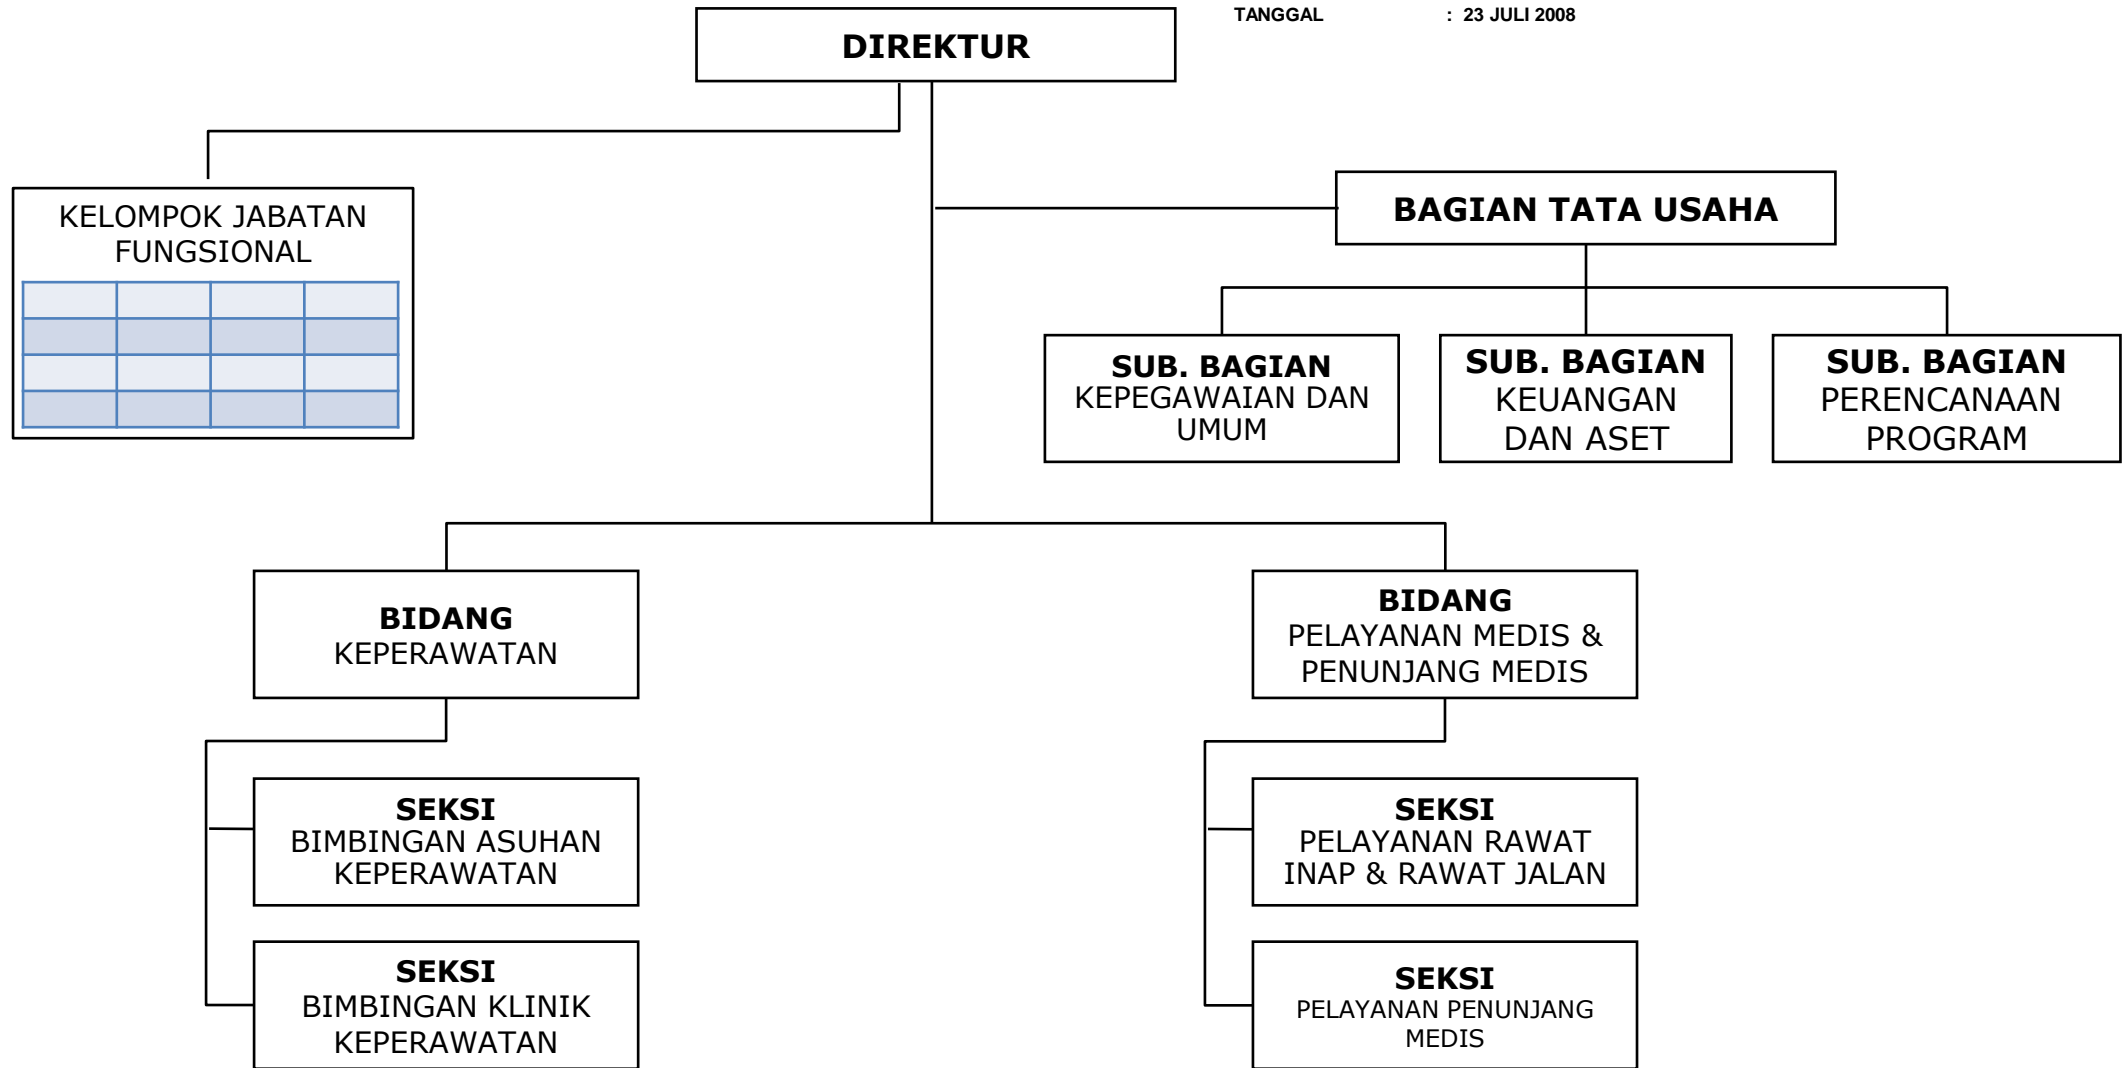

**BAGAN SUSUNAN ORGANISASI
RUMAH SAKIT UMUM DAERAH
KABUPATEN DONGGALA**

Lampiran XI
PERATURAN DAERAH KABUPATEN DONGGALA TENTANG PEMBENTUKAN ORGANISASI DAN TATA
KERJA INSPEKTORAT, BADAN PERENCANAAN PEMBANGUNAN DAERAH PENANAMAN MODAL, DAN
LEMBAGA TEKNIS DAERAH KABUPATEN DONGGALA
NOMOR : 11
TANGGAL : 23 JULI 2008

BUPATI DONGGALA

ttd

HABIR PONULELE