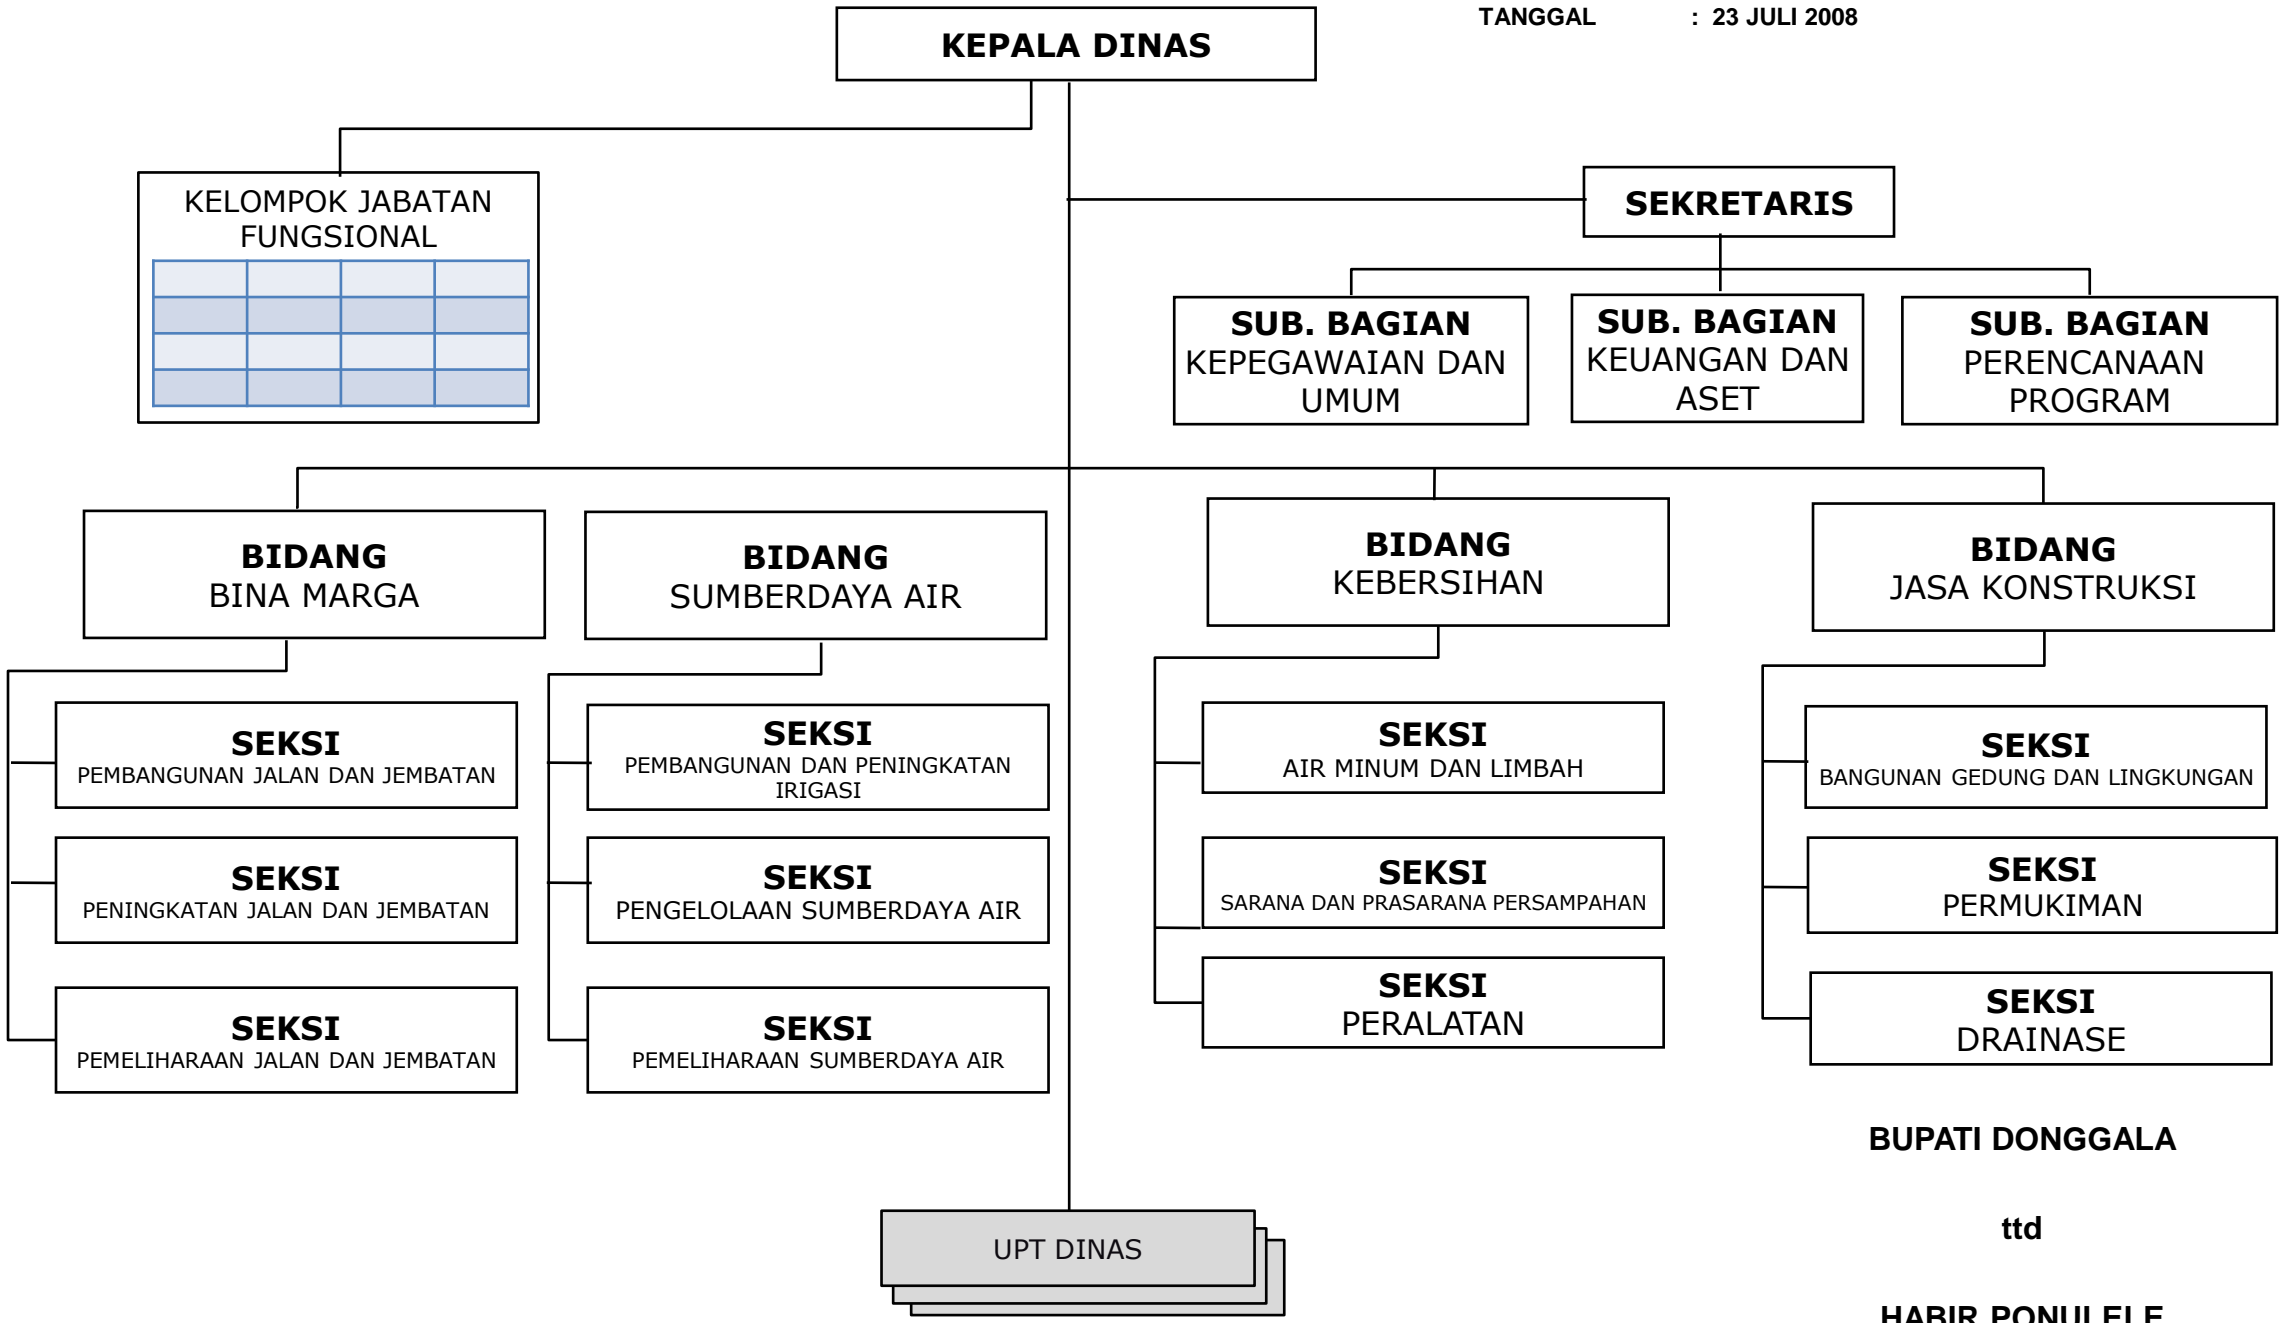

**BAGAN SUSUNAN ORGANISASI
DINAS BINA MARGA DAN SUMBERDAYA AIR
KABUPATEN DONGGALA**

Lampiran VIII
PERATURAN DAERAH KABUPATEN DONGGALA TENTANG PEMBENTUKAN
ORGANISASI DAN TATA KERJA DINAS-DINAS DAERAH KABUPATEN
DONGGALA
NOMOR : 12
TANGGAL : 23 JULI 2008

BUPATI DONGGALA

ttd

HABIR PONULELE