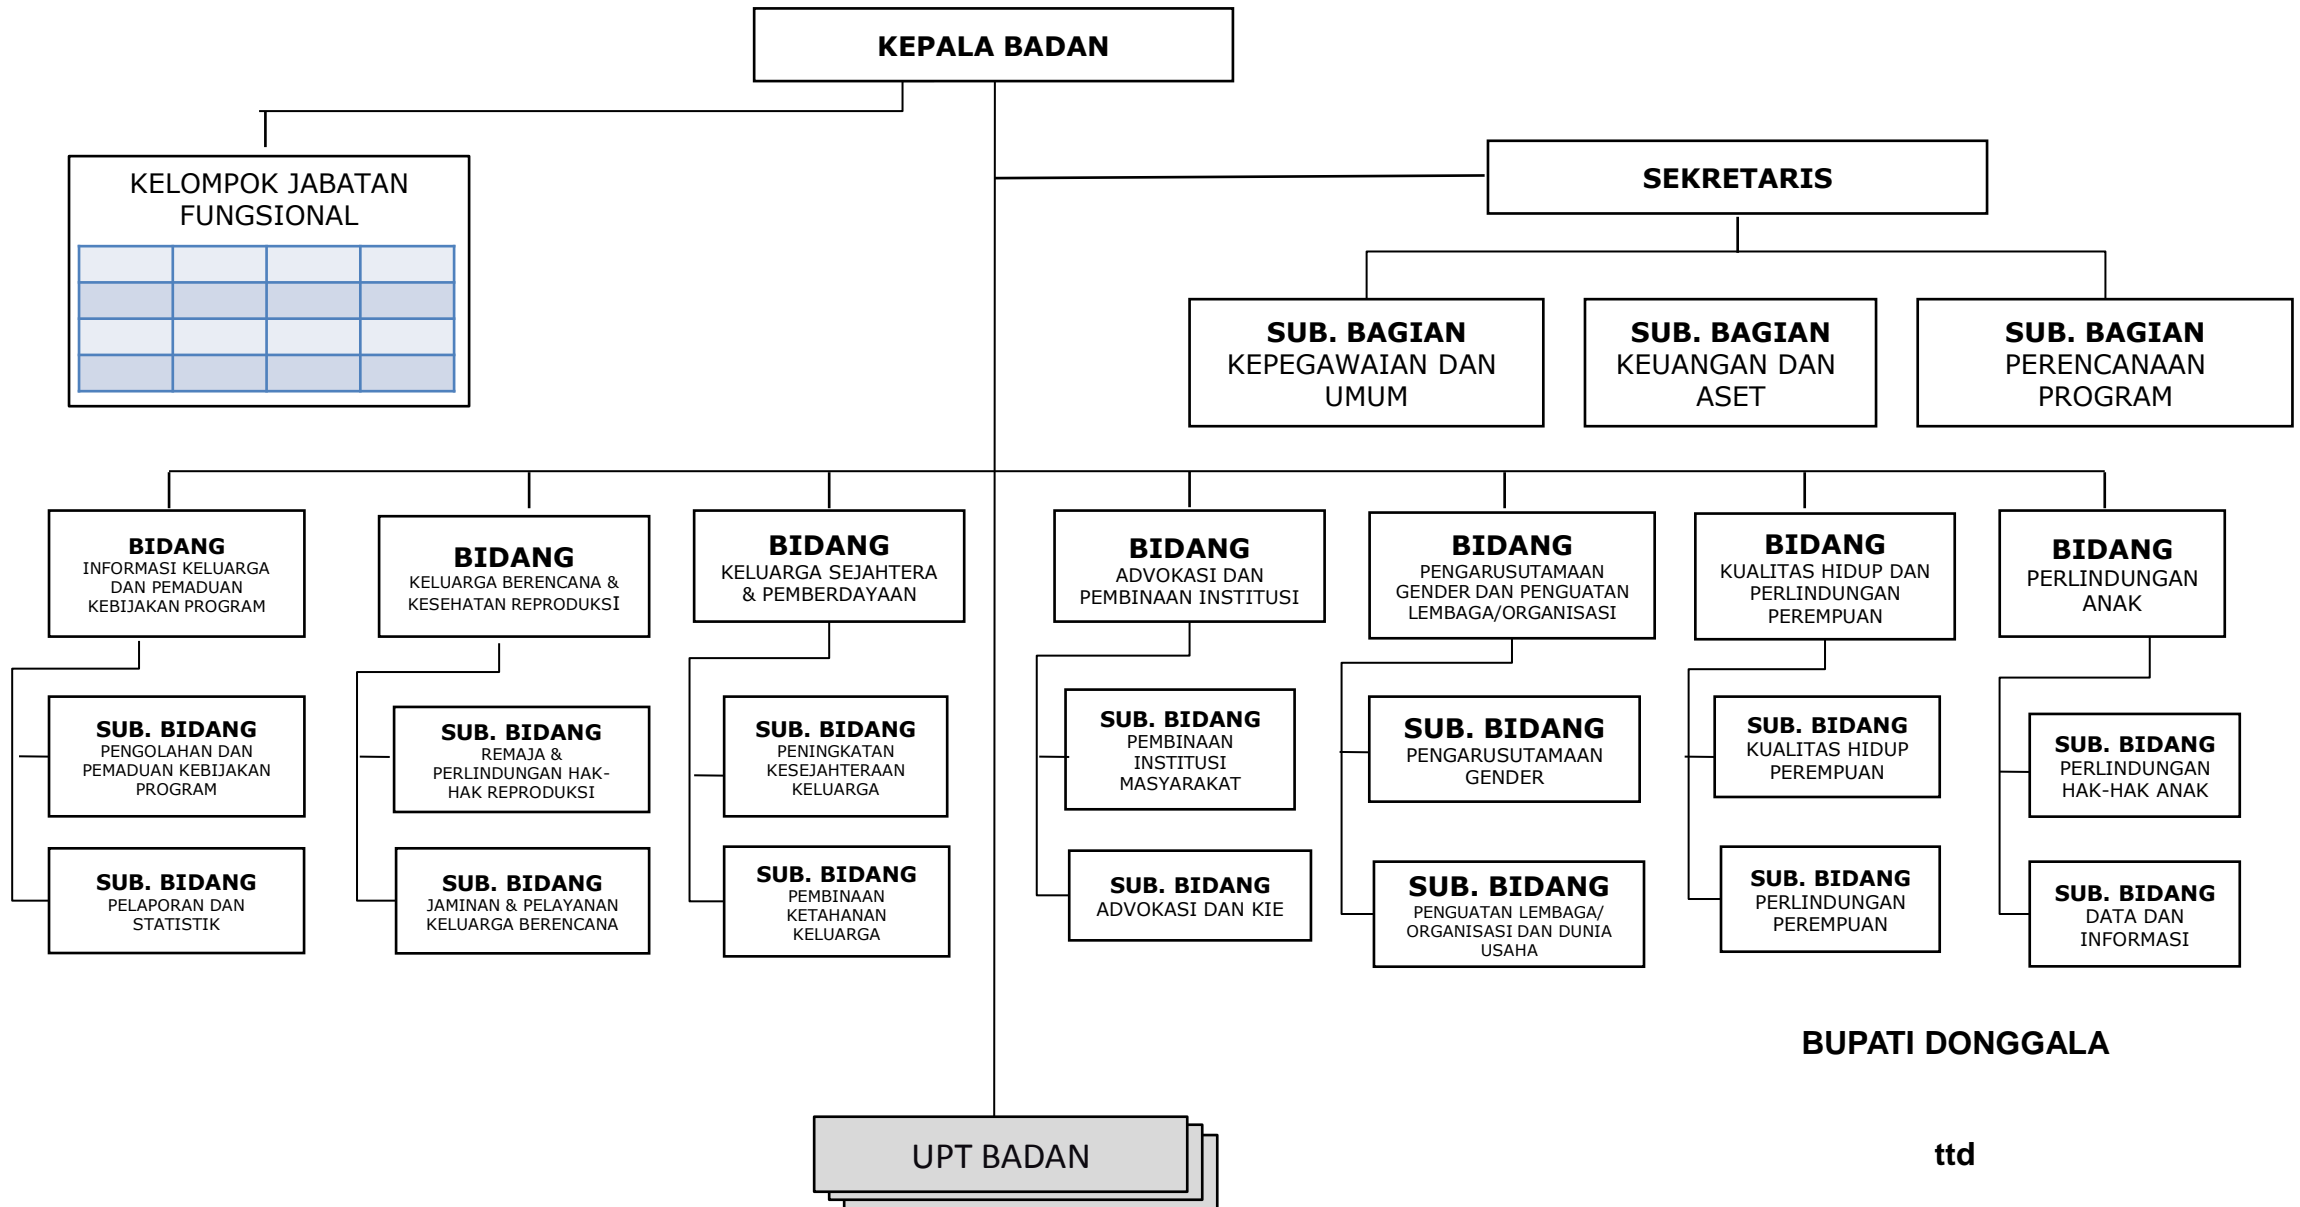

**BAGAN SUSUNAN ORGANISASI
BADAN LINGKUNGAN HIDUP DAERAH
KABUPATEN DONGGALA**

Lampiran IV
PERATURAN DAERAH KABUPATEN DONGGALA TENTANG PEMBENTUKAN ORGANISASI DAN TATA
KERJA INSPEKTORAT, BADAN PERENCANAAN PEMBANGUNAN DAERAH DAN PENANAMAN MODAL,
DAN LEMBAGA TEKNIS DAERAH KABUPATEN DONGGALA
NOMOR : 11
TANGGAL : 23 JULI 2008

BAGAN SUSUNAN ORGANISASI

**BADAN PEMBERDAYAAN MASYARAKAT
DAN PEMERINTAHAN DESA
KABUPATEN DONGGALA**

Lampiran V

PERATURAN DAERAH KABUPATEN DONGGALA TENTANG PEMBENTUKAN ORGANISASI DAN TATA KERJA INSPEKTORAT, BADAN PERENCANAAN PEMBANGUNAN DAERAH DAN PENANAMAN MODAL, DAN LEMBAGA TEKNIS DAERAH KABUPATEN DONGGALA

NOMOR : 11

TANGGAL : 23 JULI 2008

**BAGAN SUSUNAN ORGANISASI
BADAN KELUARGA BERENCANA DAN PEMBERDAYAAN PEREMPUAN
KABUPATEN DONGGALA**

Lampiran VI
PERATURAN DAERAH KABUPATEN DONGGALA TENTANG PEMBENTUKAN ORGANISASI DAN TATA
KERJA INSPEKTORAT, BADAN PERENCANAAN PEMBANGUNAN DAERAH DAN PENANAMAN MODAL,
DAN LEMBAGA TEKNIS DAERAH KABUPATEN DONGGALA
NOMOR : 11
TANGGAL : 23 JULI 2008