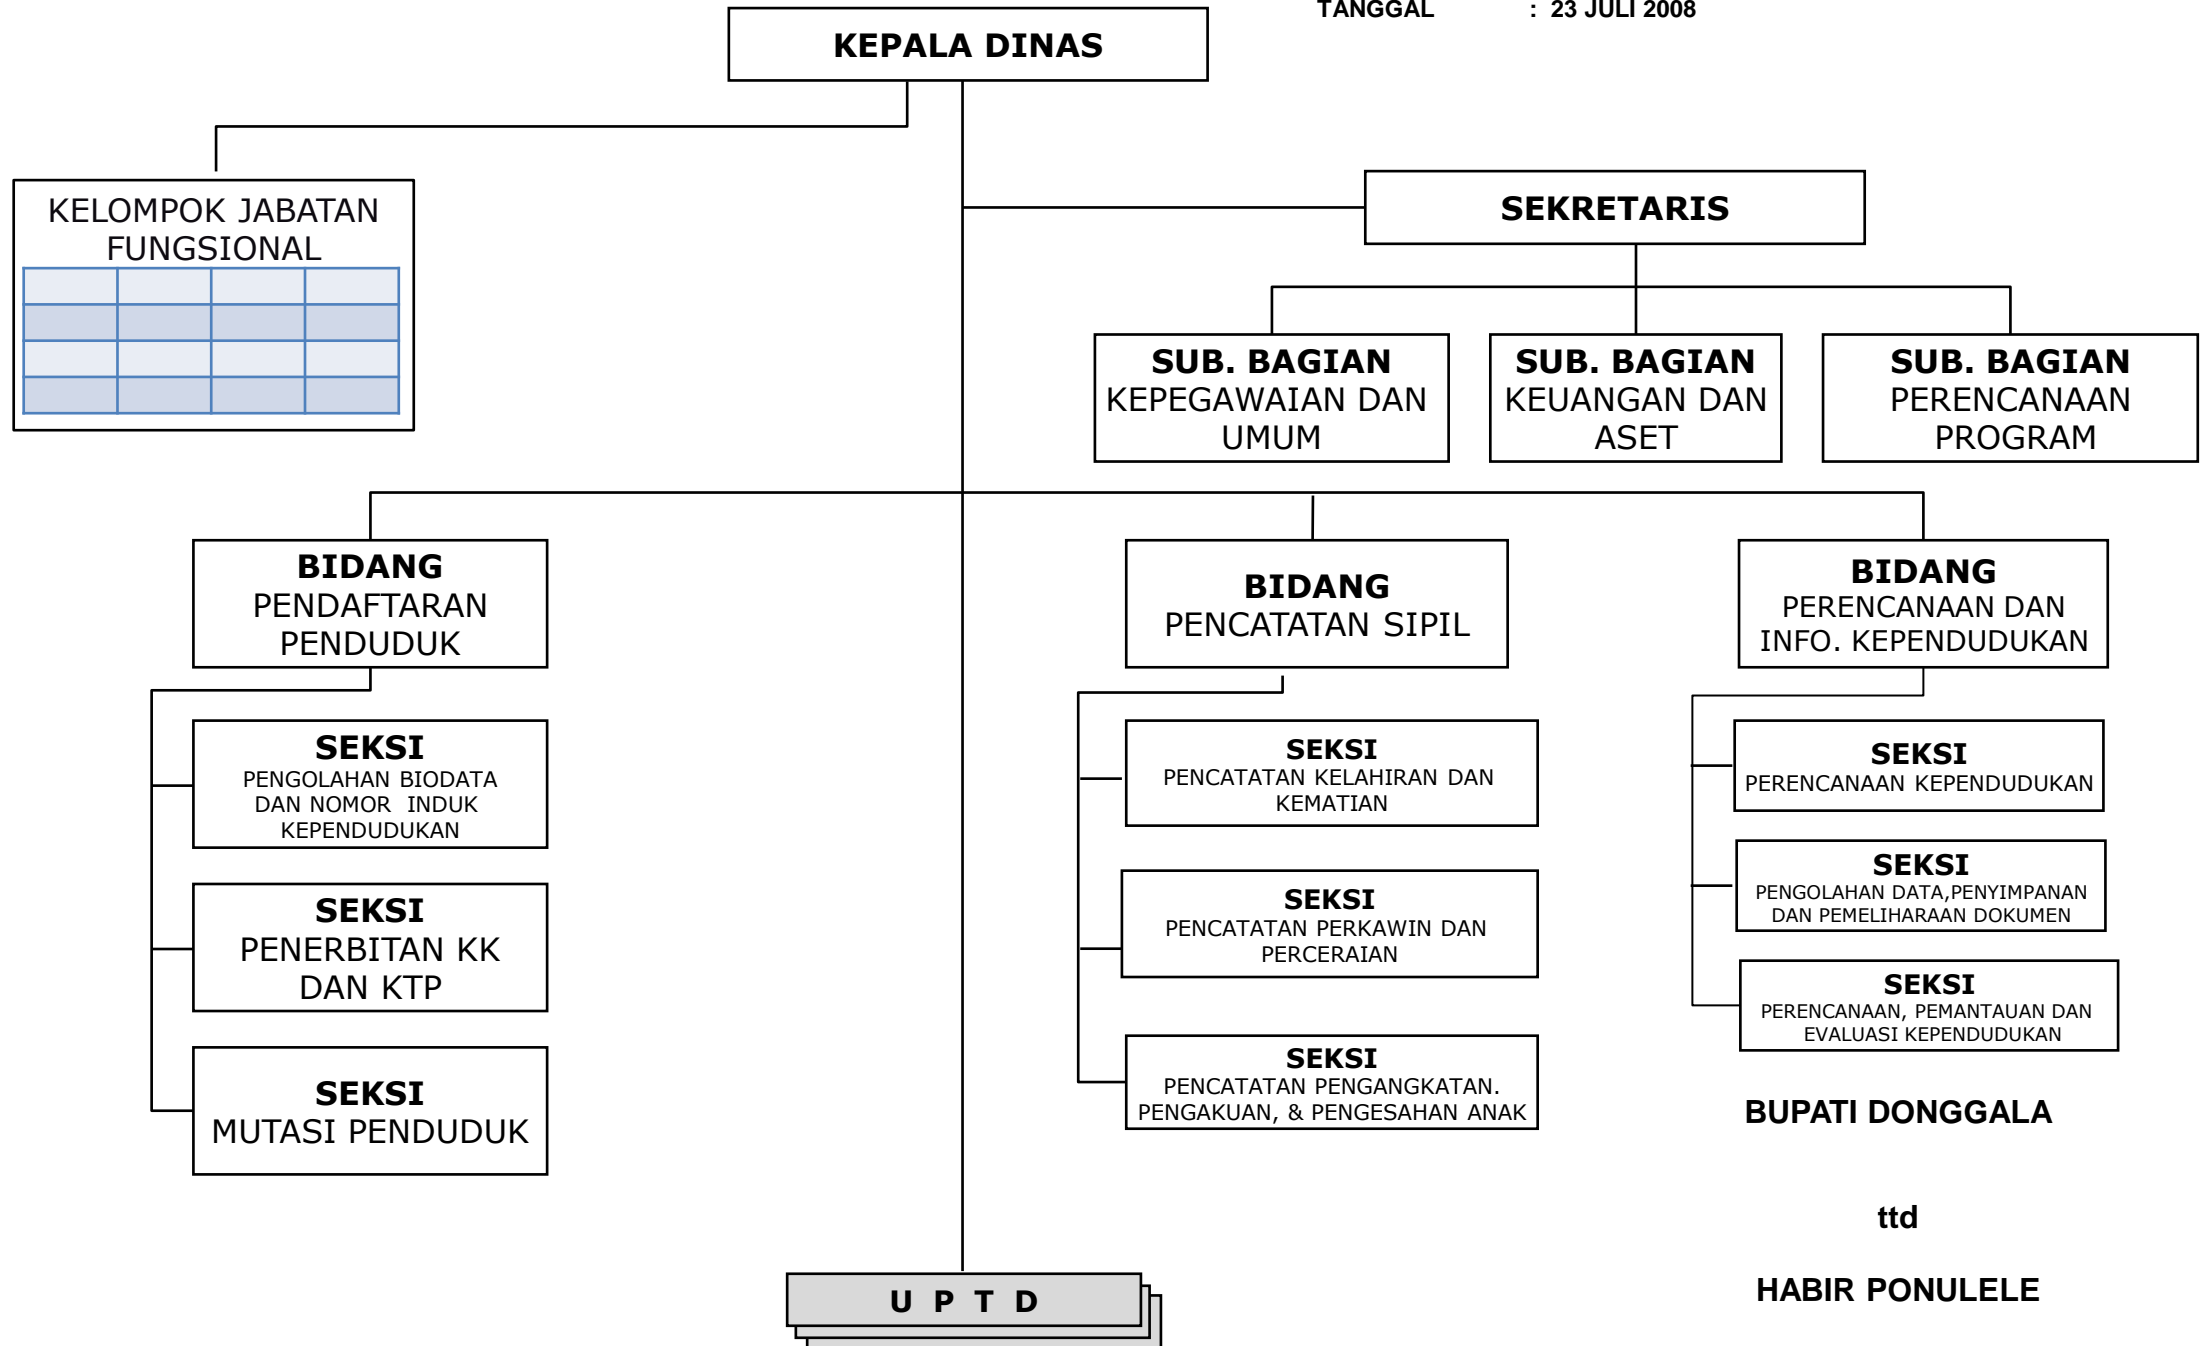

**BAGAN SUSUNAN ORGANISASI
DINAS KEPENDUDUKAN DAN CATATAN SIPIL
KABUPATEN DONGGALA**

Lampiran V
PERATURAN DAERAH KABUPATEN DONGGALA TENTANG PEMBENTUKAN
ORGANISASI DAN TATA KERJA DINAS-DINAS DAERAH KABUPATEN
DONGGALA
NOMOR : 12
TANGGAL : 23 JULI 2008