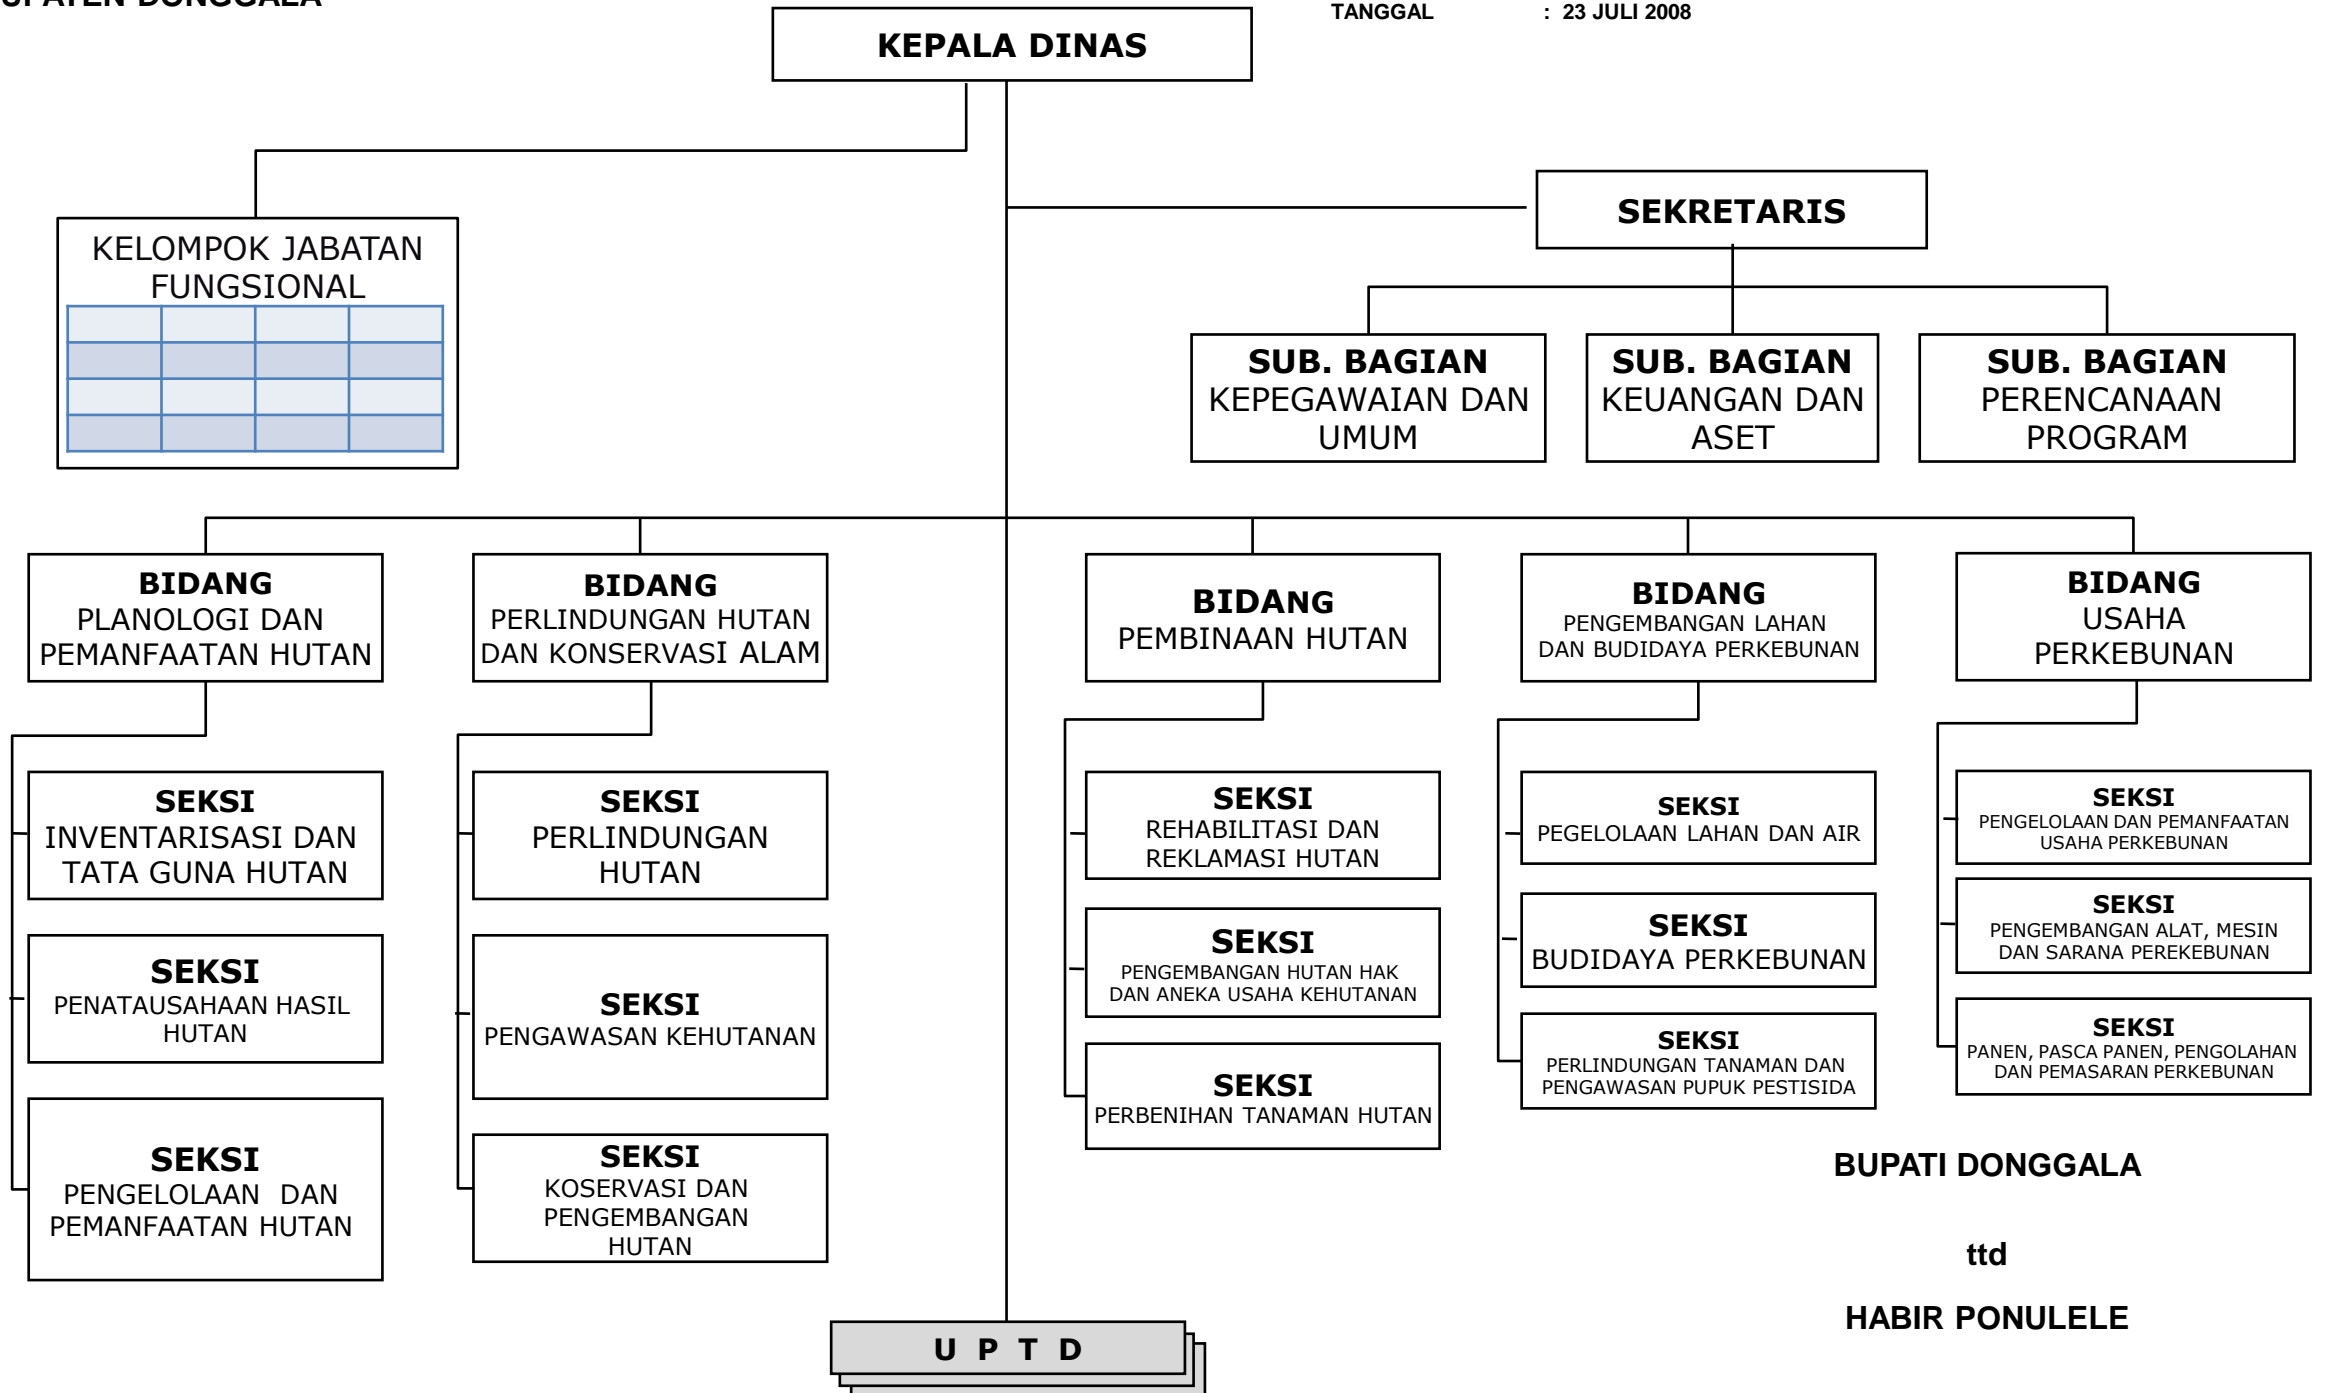

**BAGAN SUSUNAN ORGANISASI
DINAS KEHUTANAN DAN PERKEBUNAN
KABUPATEN DONGGALA**

Lampiran XIV
RANCANGAN PERATURAN DAERAH KABUPATEN DONGGALA TENTANG PEMBENTUKAN
ORGANISASI DAN TATA KERJA DINAS-DINAS DAERAH KABUPATEN DONGGALA
NOMOR : 12
TANGGAL : 23 JULI 2008