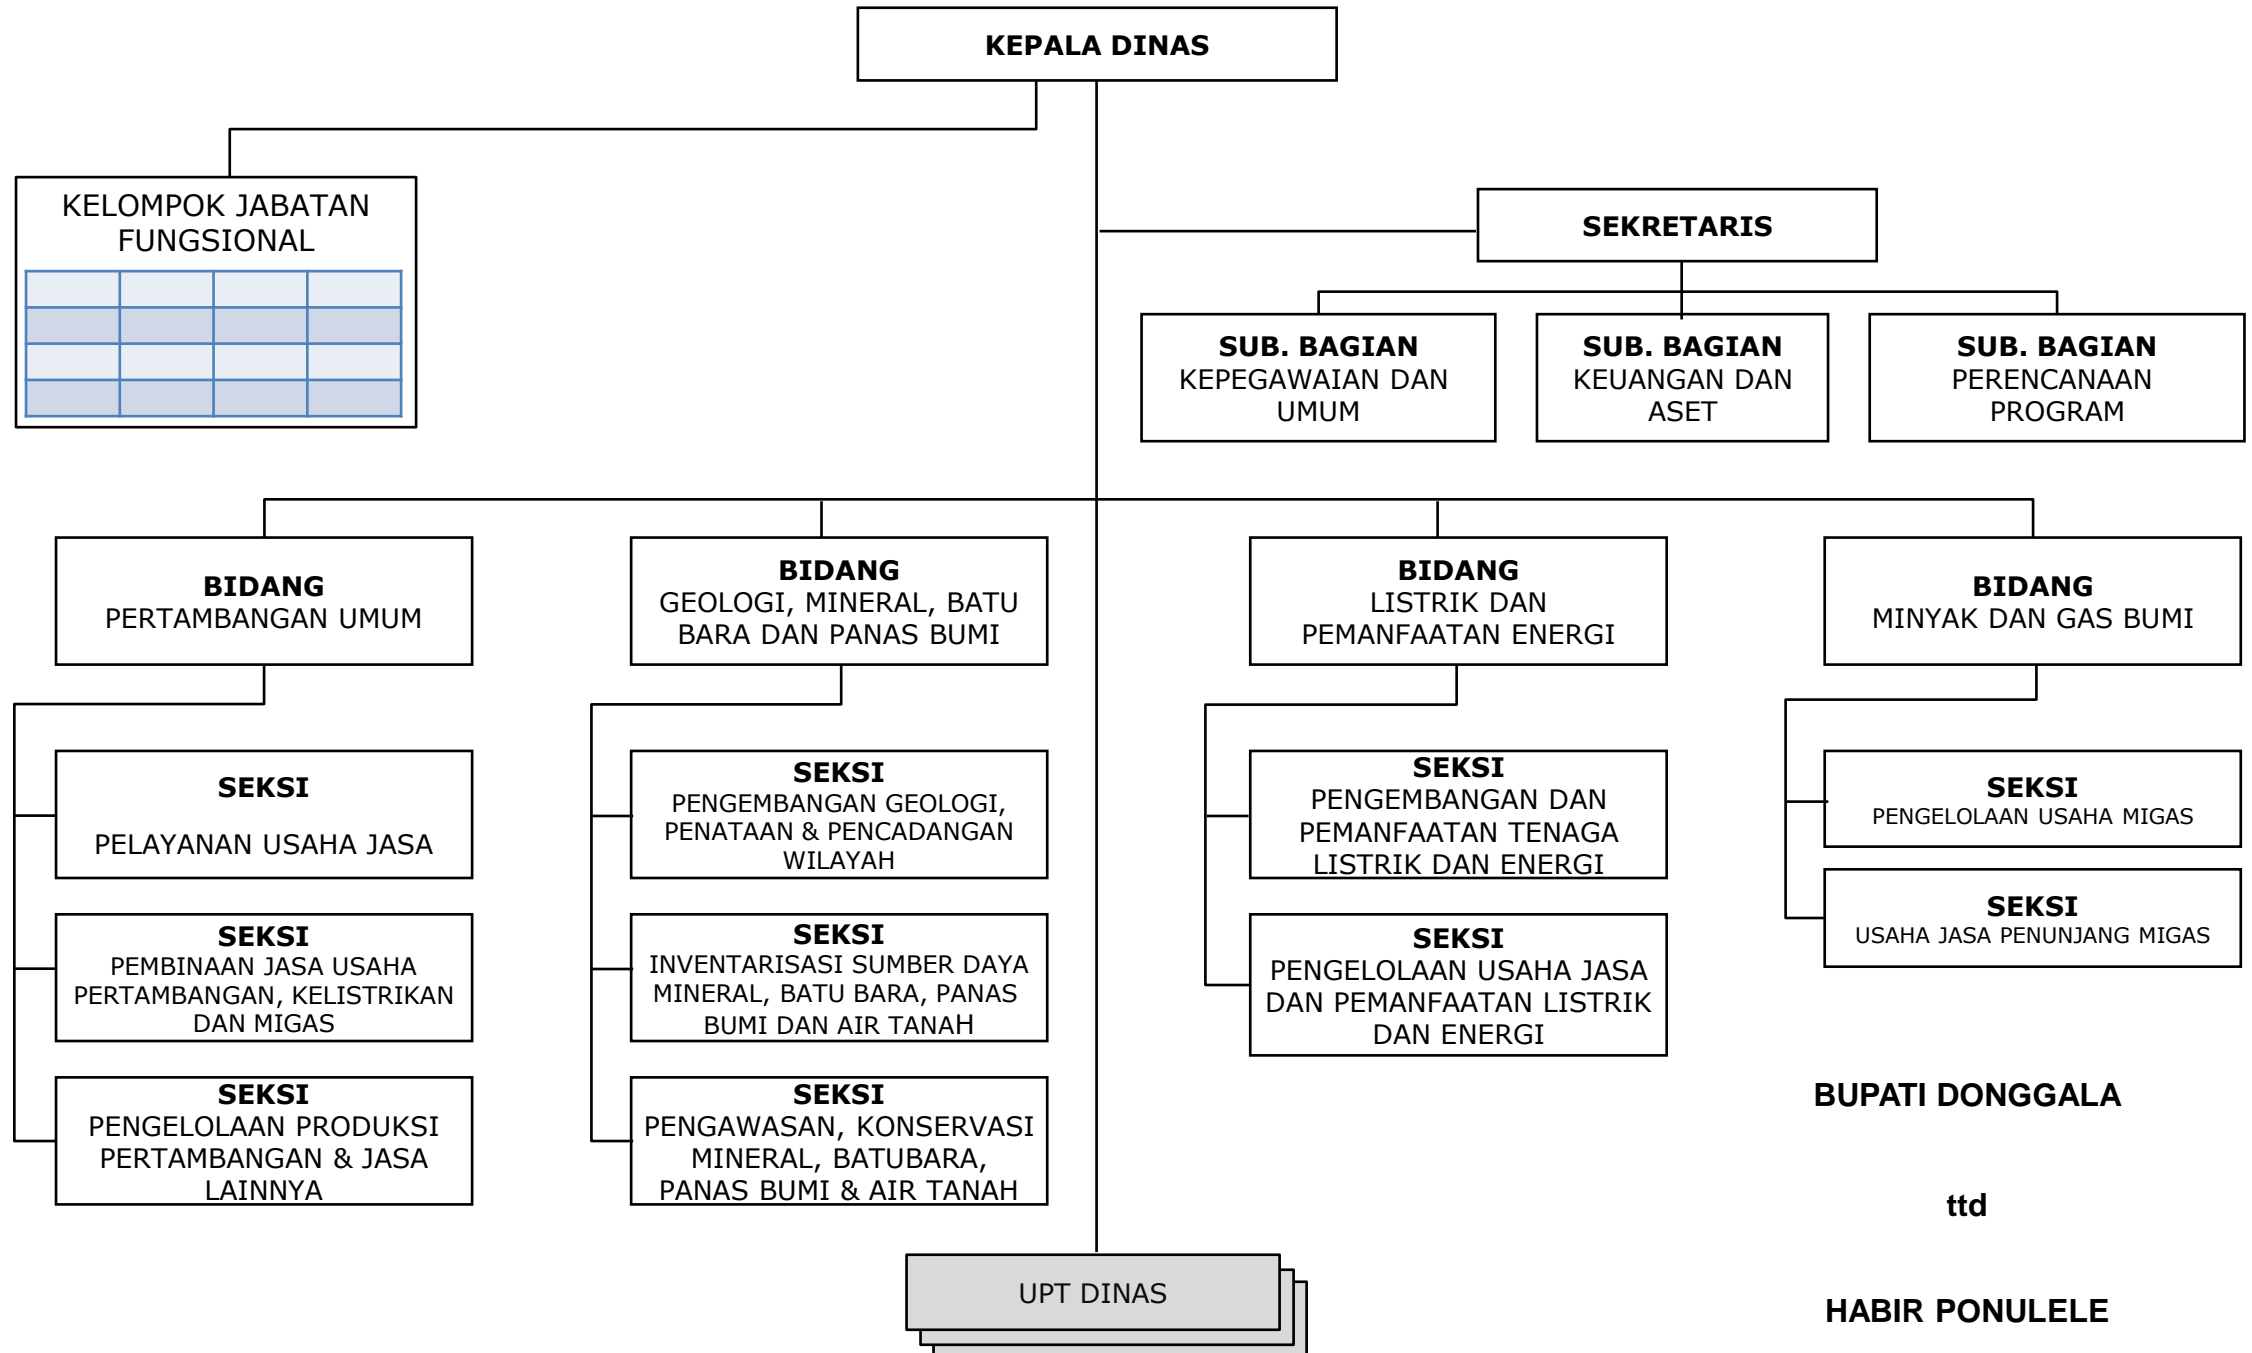

**BAGAN SUSUNAN ORGANISASI
DINAS ENERGI DAN SUMBERDAYA MINERAL
KABUPATEN DONGGALA**

Lampiran XV
RANCANGAN PERATURAN DAERAH KABUPATEN DONGGALA TENTANG PEMBENTUKAN
ORGANISASI DAN TATA KERJA DINAS-DINAS DAERAH KABUPATEN DONGGALA
NOMOR : 12
TANGGAL : 23 JULI 2008