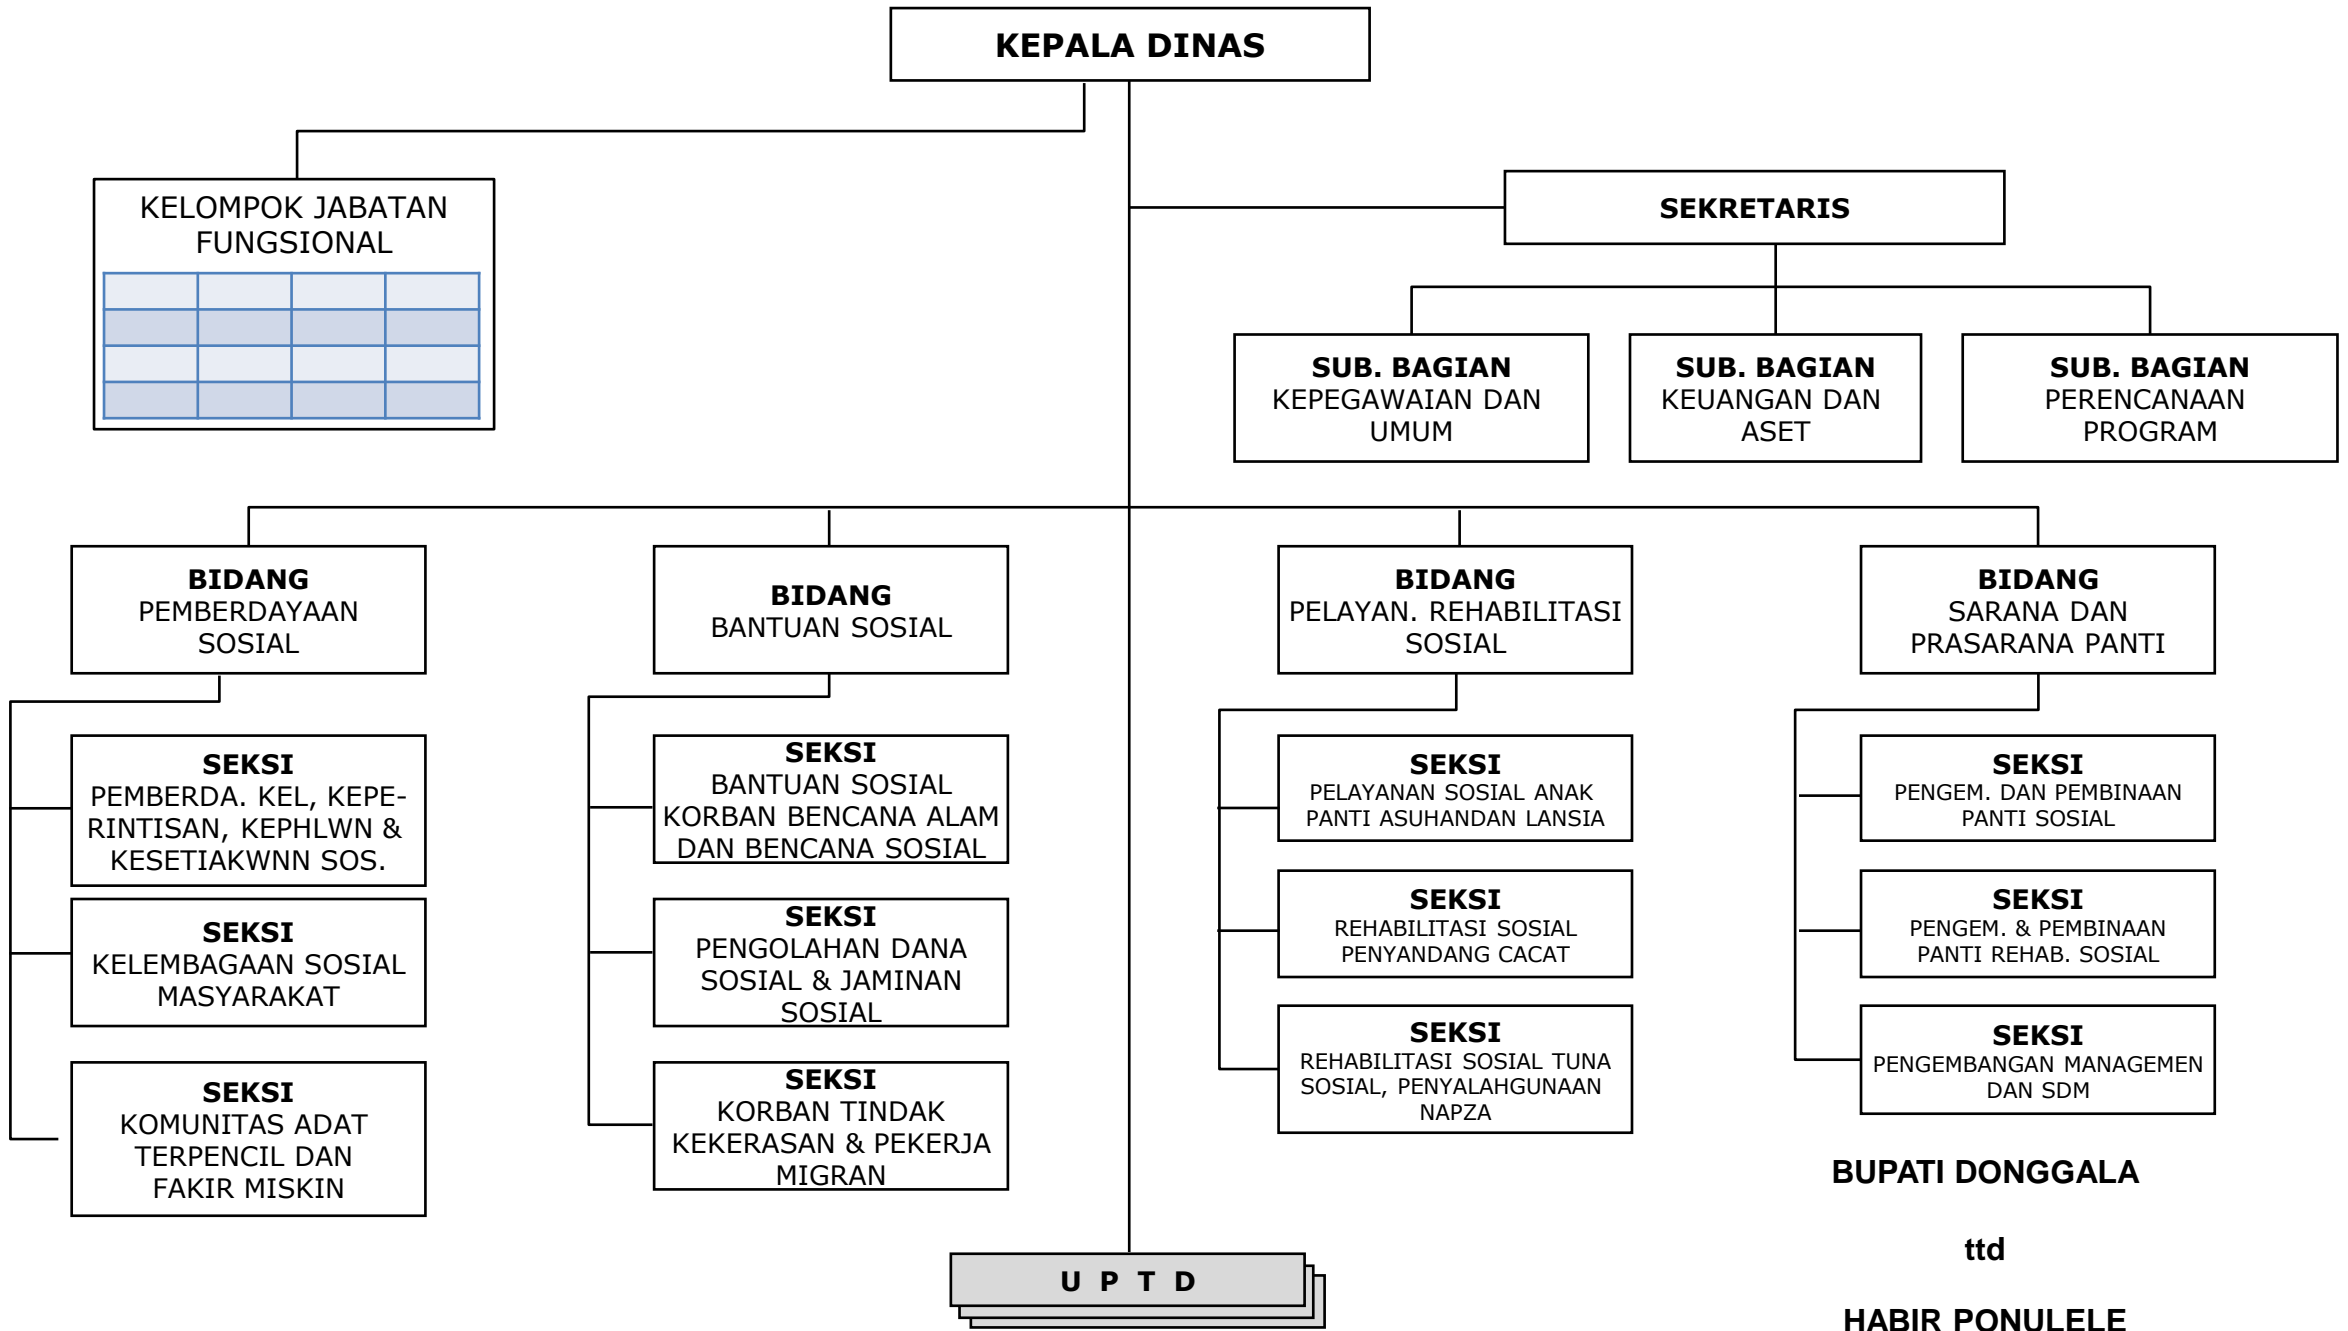

**BAGAN SUSUNAN ORGANISASI
DINAS SOSIAL
KABUPATEN DONGGALA**

Lampiran IV
PERATURAN DAERAH KABUPATEN DONGGALA TENTANG PEMBENTUKAN
ORGANISASI DAN TATA KERJA DINAS-DINAS DAERAH KABUPATEN
DONGGALA
NOMOR : 12
TANGGAL : 23 JULI 2008