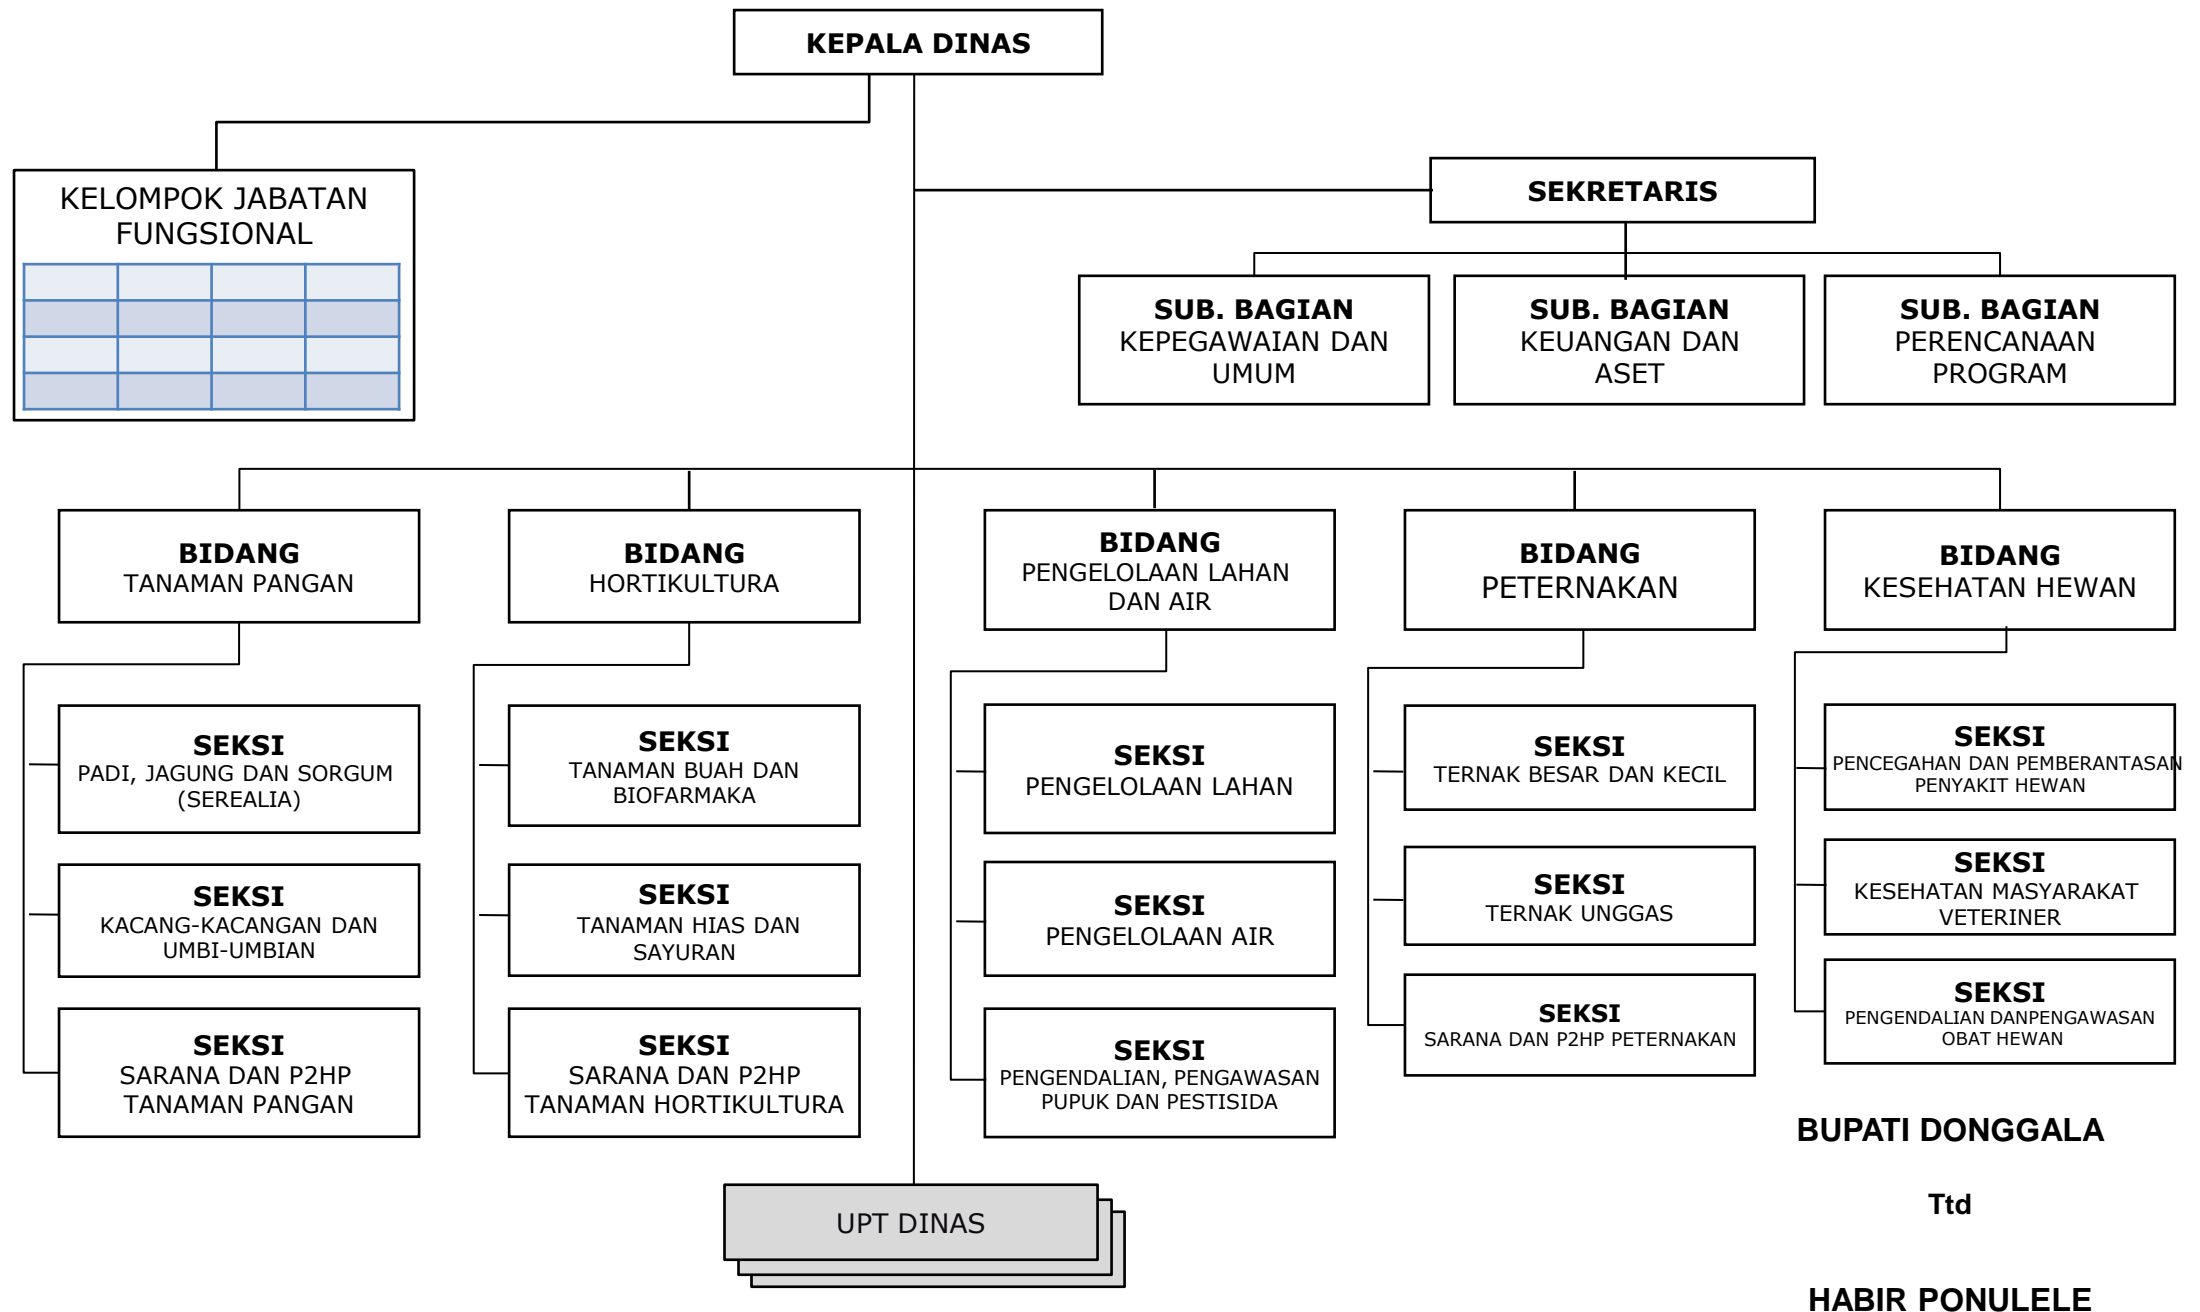

**BAGAN SUSUNAN ORGANISASI
DINAS PERTANIAN, PETERNAKAN DAN KESEHATAN HEWAN
KABUPATEN DONGGALA**

Lampiran XVI
PERATURAN DAERAH KABUPATEN DONGGALA TENTANG PEMBENTUKAN
ORGANISASI DAN TATA KERJA DINAS-DINAS DAERAH KABUPATEN DONGGALA
NOMOR : 12
TANGGAL : 23 JULI 2008