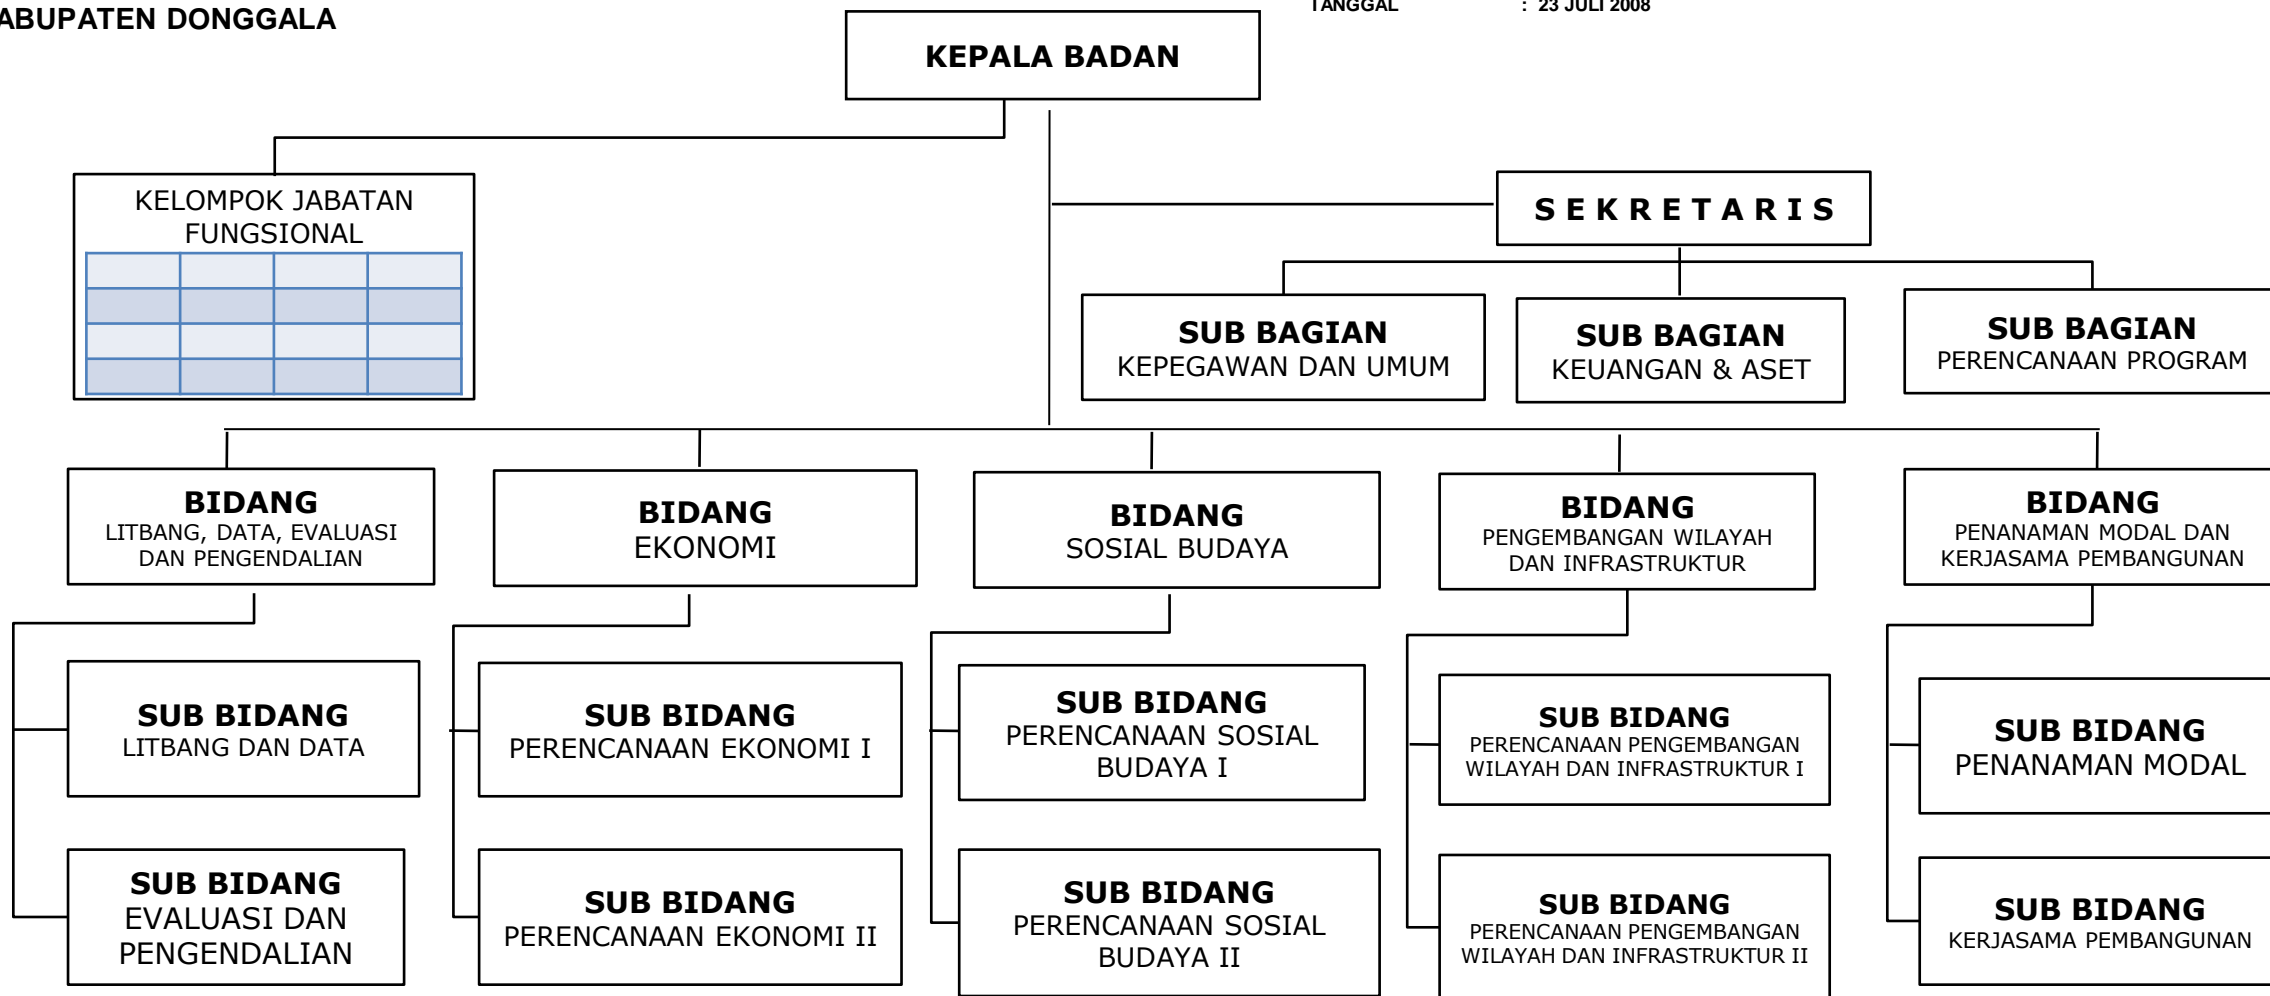

BUPATI DONGGALA

ttd

HABIR PONULELE

**BAGAN SUSUNAN ORGANISASI
SEKRETARIAT DPRD
KABUPATEN DONGGALA**

Lampiran II
PERATURAN DAERAH KABUPATEN DONGGALA TENTANG PEMBENTUKAN ORGANISASI DAN TATA KERJA
SEKRETARIAT DAERAH, SEKRETARIAT DEWAN PERWAKILAN RAKYAT DAERAH DAN STAF AHLI BUPATI
NOMOR : 10
TANGGAL : 23 JULI 2008

BUPATI DONGGALA

ttd

HABIR PONULELE

**BAGAN SUSUNAN ORGANISASI
INSPEKTORAT, BADAN, DAN
LEMBAGA TEKNIS DAERAH**

BAGAN SUSUNAN ORGANISASI
INSPEKTORAT
KABUPATEN DONGGALA

Lampiran I
 PERATURAN DAERAH KABUPATEN DONGGALA TENTANG PEMBENTUKAN ORGANISASI DAN TATA
 KERJA INSPEKTORAT, BADAN PERENCANAAN PEMBANGUNAN DAERAH PENANAMAN MODAL, DAN
 LEMBAGA TEKNIS DAERAH KABUPATEN DONGGALA
 NOMOR : 11
 TANGGAL : 23 JULI 2008

BUPATI DONGGALA

ttd

HABIR PONULELE

**BAGAN SUSUNAN ORGANISASI
BADAN PERENCANAAN PEMBANGUNAN DAERAH DAN
PENANAMAN MODAL
KABUPATEN DONGGALA**

Lampiran II
PERATURAN DAERAH KABUPATEN DONGGALA TENTANG PEMBENTUKAN ORGANISASI DAN TATA
KERJA INSPEKTORAT, BADAN PERENCANAAN PEMBANGUNAN DAERAH DAN PENANAMAN MODAL,
DAN LEMBAGA TEKNIS DAERAH KABUPATEN DONGGALA
NOMOR : 11
TANGGAL : 23 JULI 2008