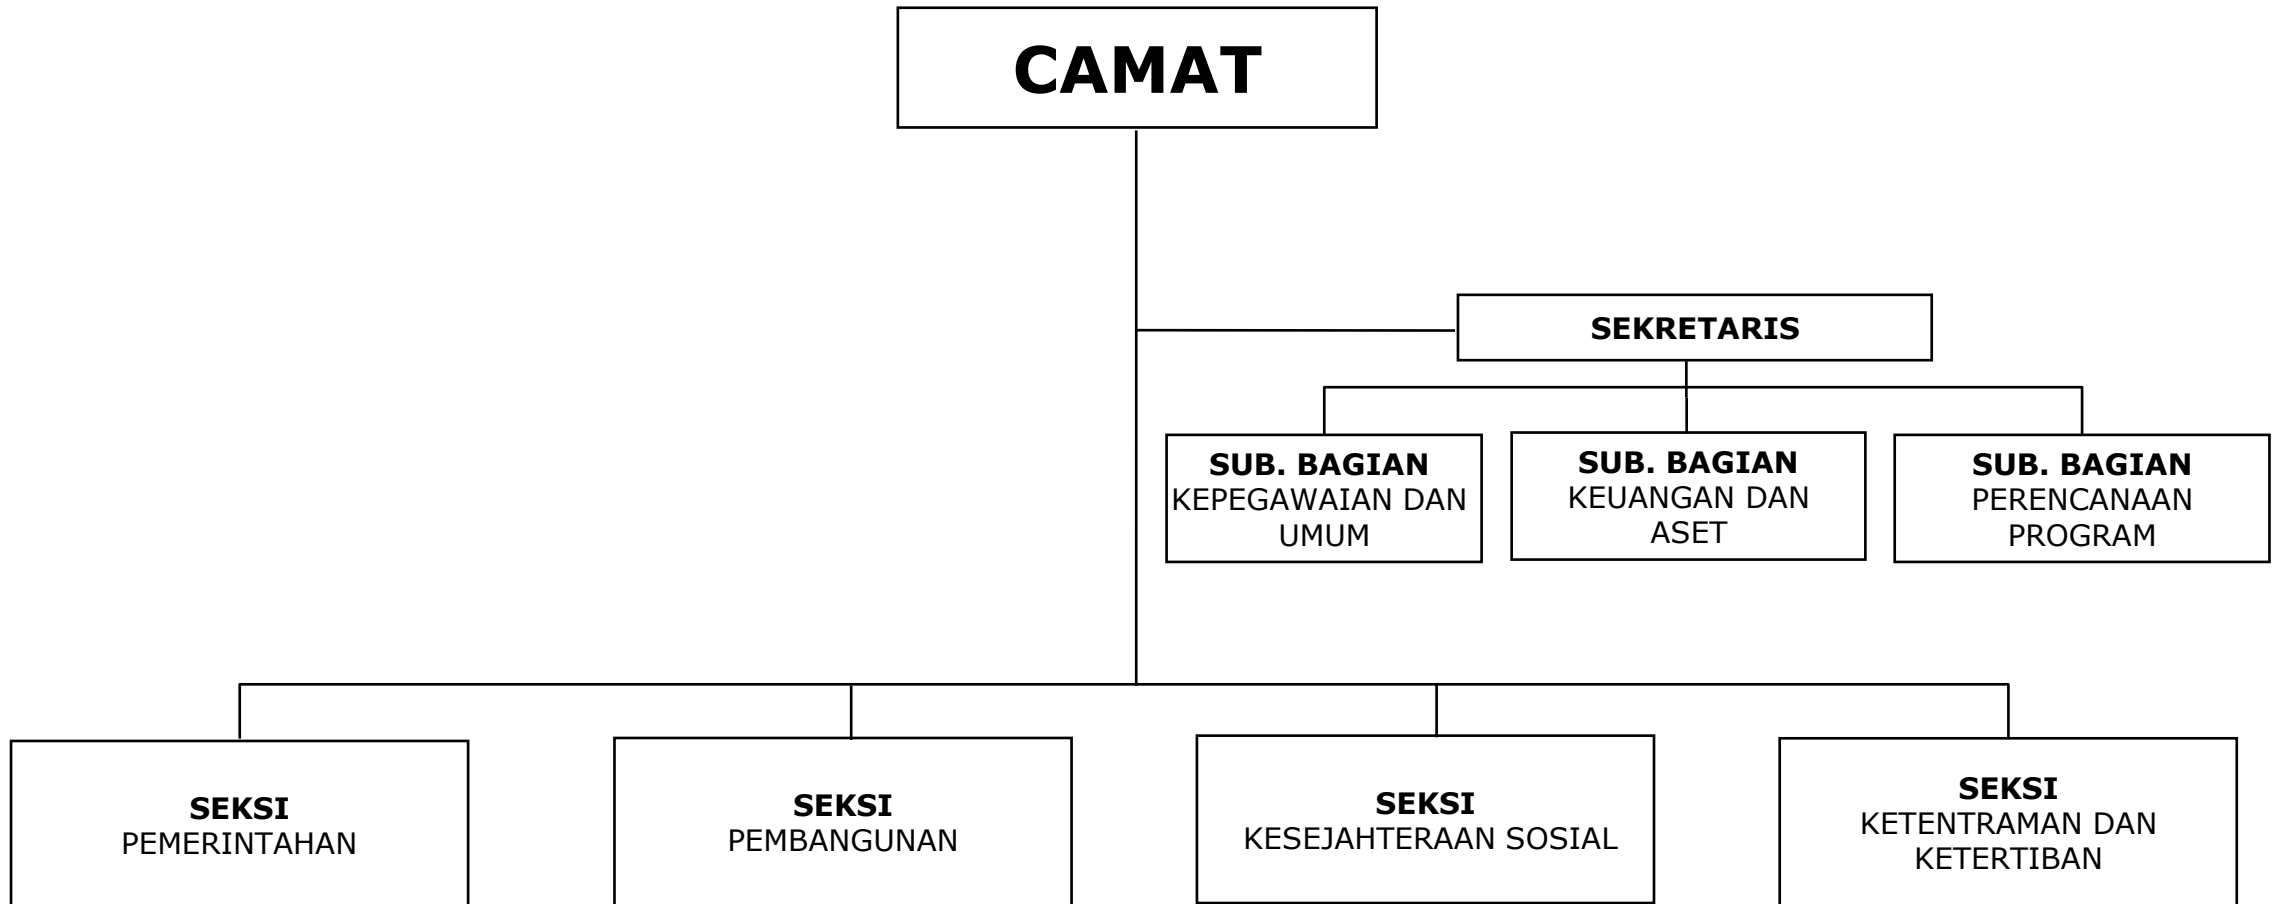

**BAGAN SUSUNAN ORGANISASI
KECAMATAN
KABUPATEN DONGGALA**

Lampiran I
PERATURAN DAERAH KABUPATEN DONGGALA TENTANG PEMBENTUKAN ORGANISASI DAN TATA
KERJA KECAMATAN DAN KELURAHAN KABUPATEN DONGGALA
NOMOR : 13
TANGGAL : 23 JULI 2008

BUPATI DONGGALA

ttd

HABIR PONULELE