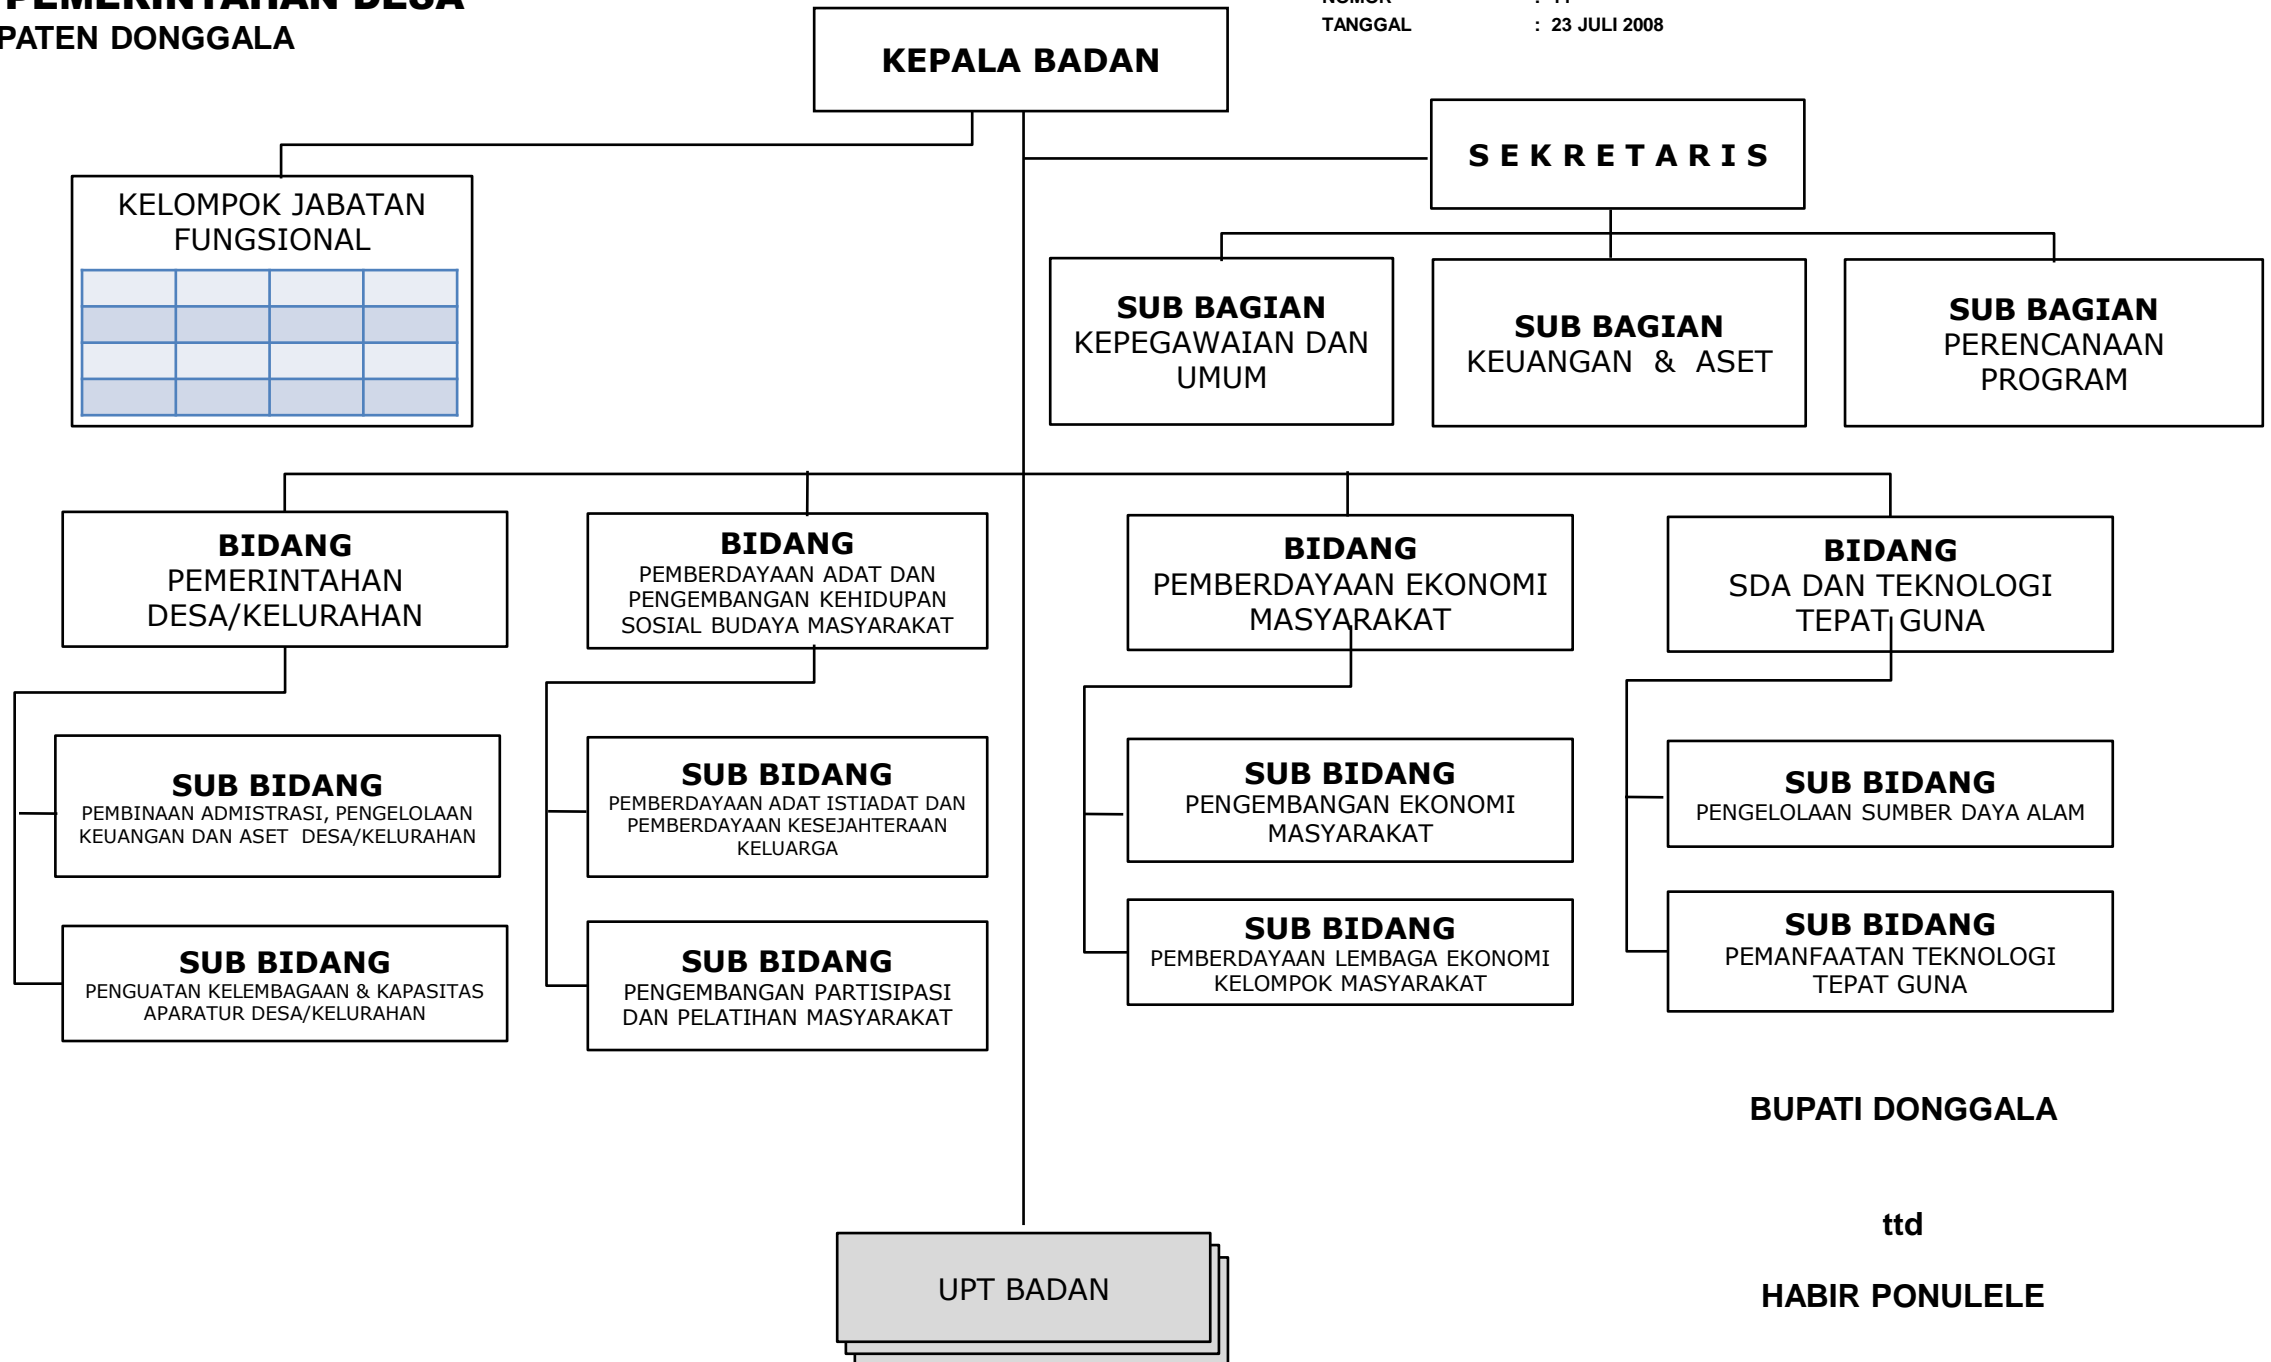

**BAGAN SUSUNAN ORGANISASI
BADAN LINGKUNGAN HIDUP DAERAH
KABUPATEN DONGGALA**

Lampiran IV
PERATURAN DAERAH KABUPATEN DONGGALA TENTANG PEMBENTUKAN ORGANISASI DAN TATA
KERJA INSPEKTORAT, BADAN PERENCANAAN PEMBANGUNAN DAERAH DAN PENANAMAN MODAL,
DAN LEMBAGA TEKNIS DAERAH KABUPATEN DONGGALA
NOMOR : 11
TANGGAL : 23 JULI 2008

BAGAN SUSUNAN ORGANISASI

**BADAN PEMBERDAYAAN MASYARAKAT
DAN PEMERINTAHAN DESA
KABUPATEN DONGGALA**

Lampiran V

PERATURAN DAERAH KABUPATEN DONGGALA TENTANG PEMBENTUKAN ORGANISASI DAN TATA KERJA INSPEKTORAT, BADAN PERENCANAAN PEMBANGUNAN DAERAH DAN PENANAMAN MODAL, DAN LEMBAGA TEKNIS DAERAH KABUPATEN DONGGALA

NOMOR : 11

TANGGAL : 23 JULI 2008

**BAGAN SUSUNAN ORGANISASI
BADAN KELUARGA BERENCANA DAN PEMBERDAYAAN PEREMPUAN
KABUPATEN DONGGALA**

Lampiran VI
PERATURAN DAERAH KABUPATEN DONGGALA TENTANG PEMBENTUKAN ORGANISASI DAN TATA
KERJA INSPEKTORAT, BADAN PERENCANAAN PEMBANGUNAN DAERAH DAN PENANAMAN MODAL,
DAN LEMBAGA TEKNIS DAERAH KABUPATEN DONGGALA
NOMOR : 11
TANGGAL : 23 JULI 2008