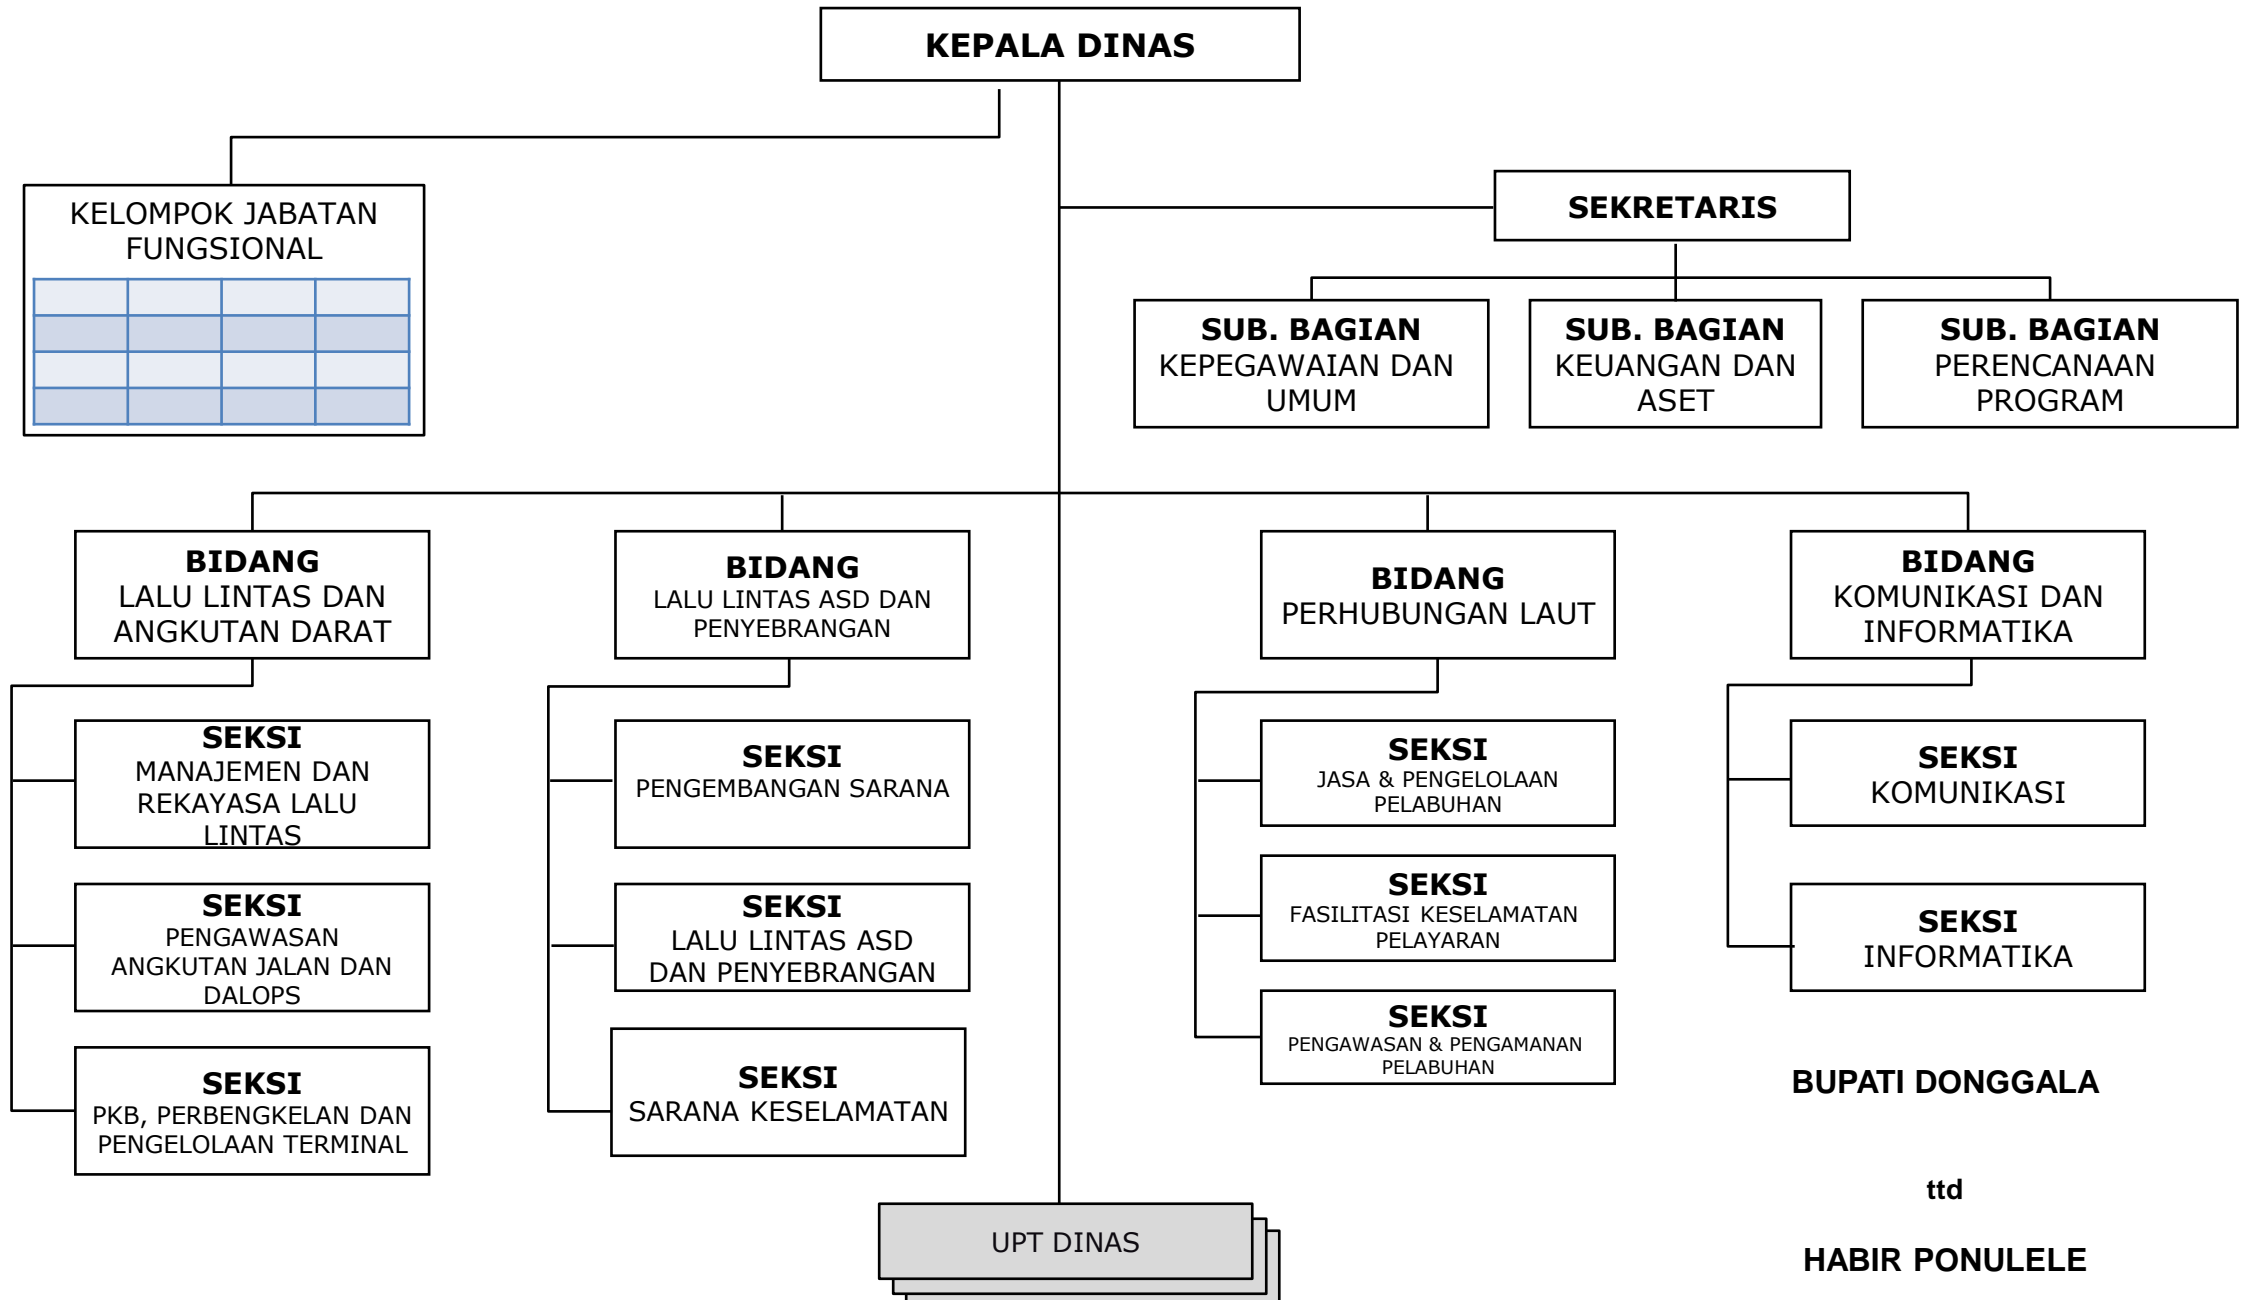

**BAGAN SUSUNAN ORGANISASI
DINAS PERHUBUNGAN, KOMUNIKASI DAN INFORMATIKA
KABUPATEN DONGGALA**

Lampiran VI
PERATURAN DAERAH KABUPATEN DONGGALA TENTANG PEMBENTUKAN
ORGANISASI DAN TATA KERJA DINAS-DINAS DAERAH KABUPATEN
DONGGALA
NOMOR : 12
TANGGAL : 23 JULI 2008